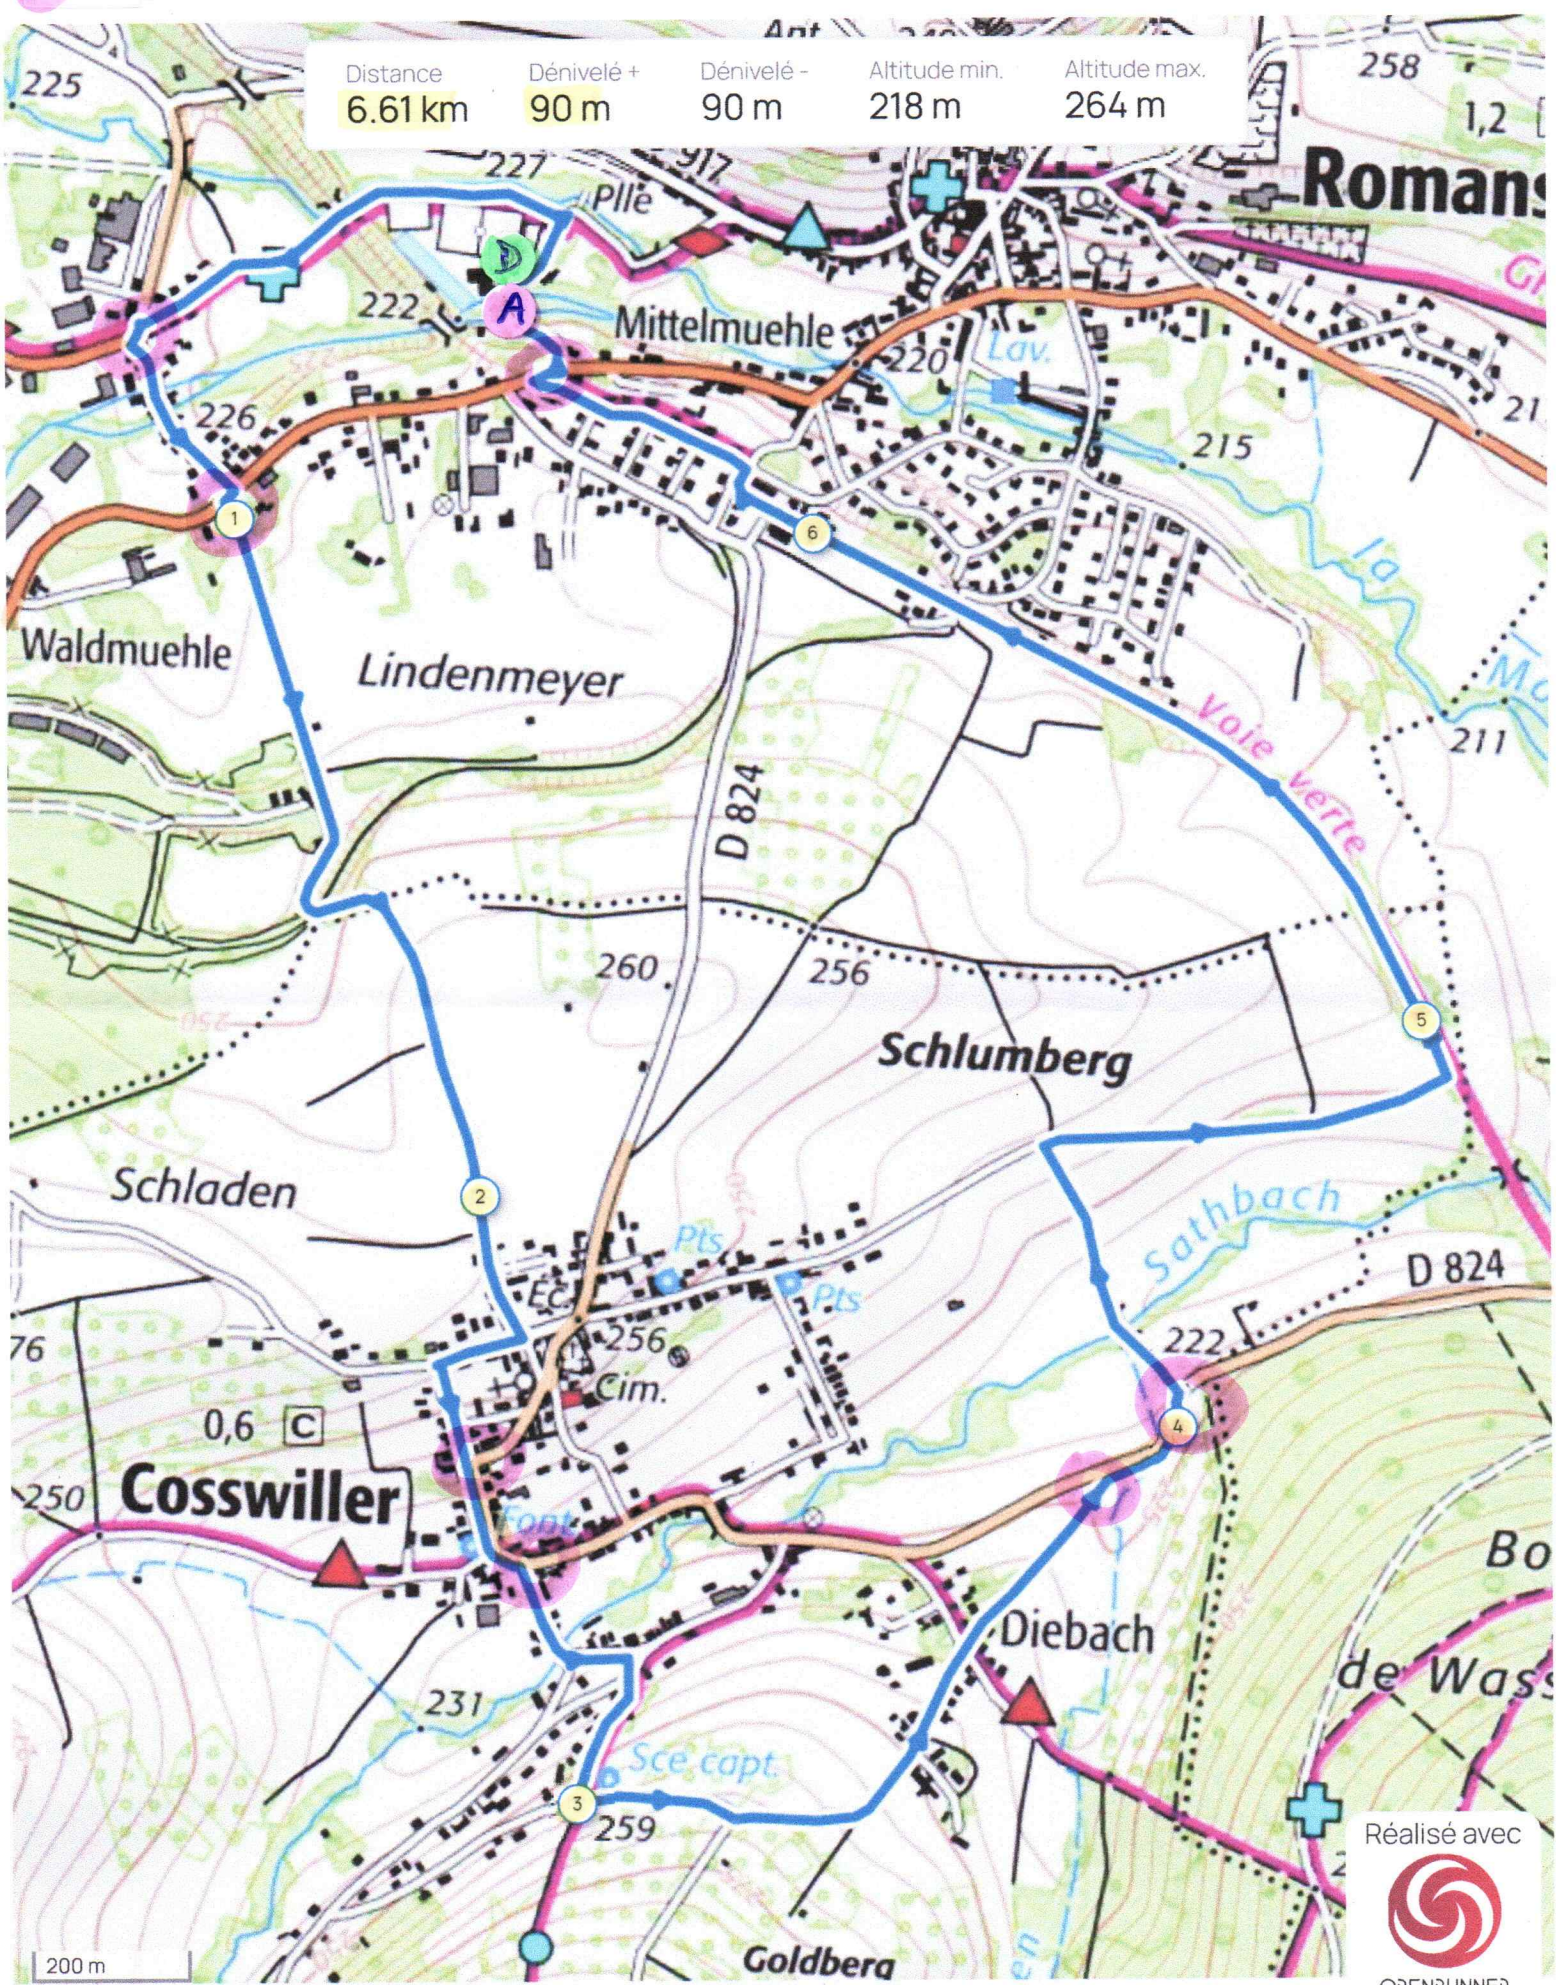

Distance	Dénivelé +	Dénivelé -	Altitude min.	Altitude max.
6.61 km	90 m	90 m	218 m	264 m

Réalisé avec

OPENRUNNER