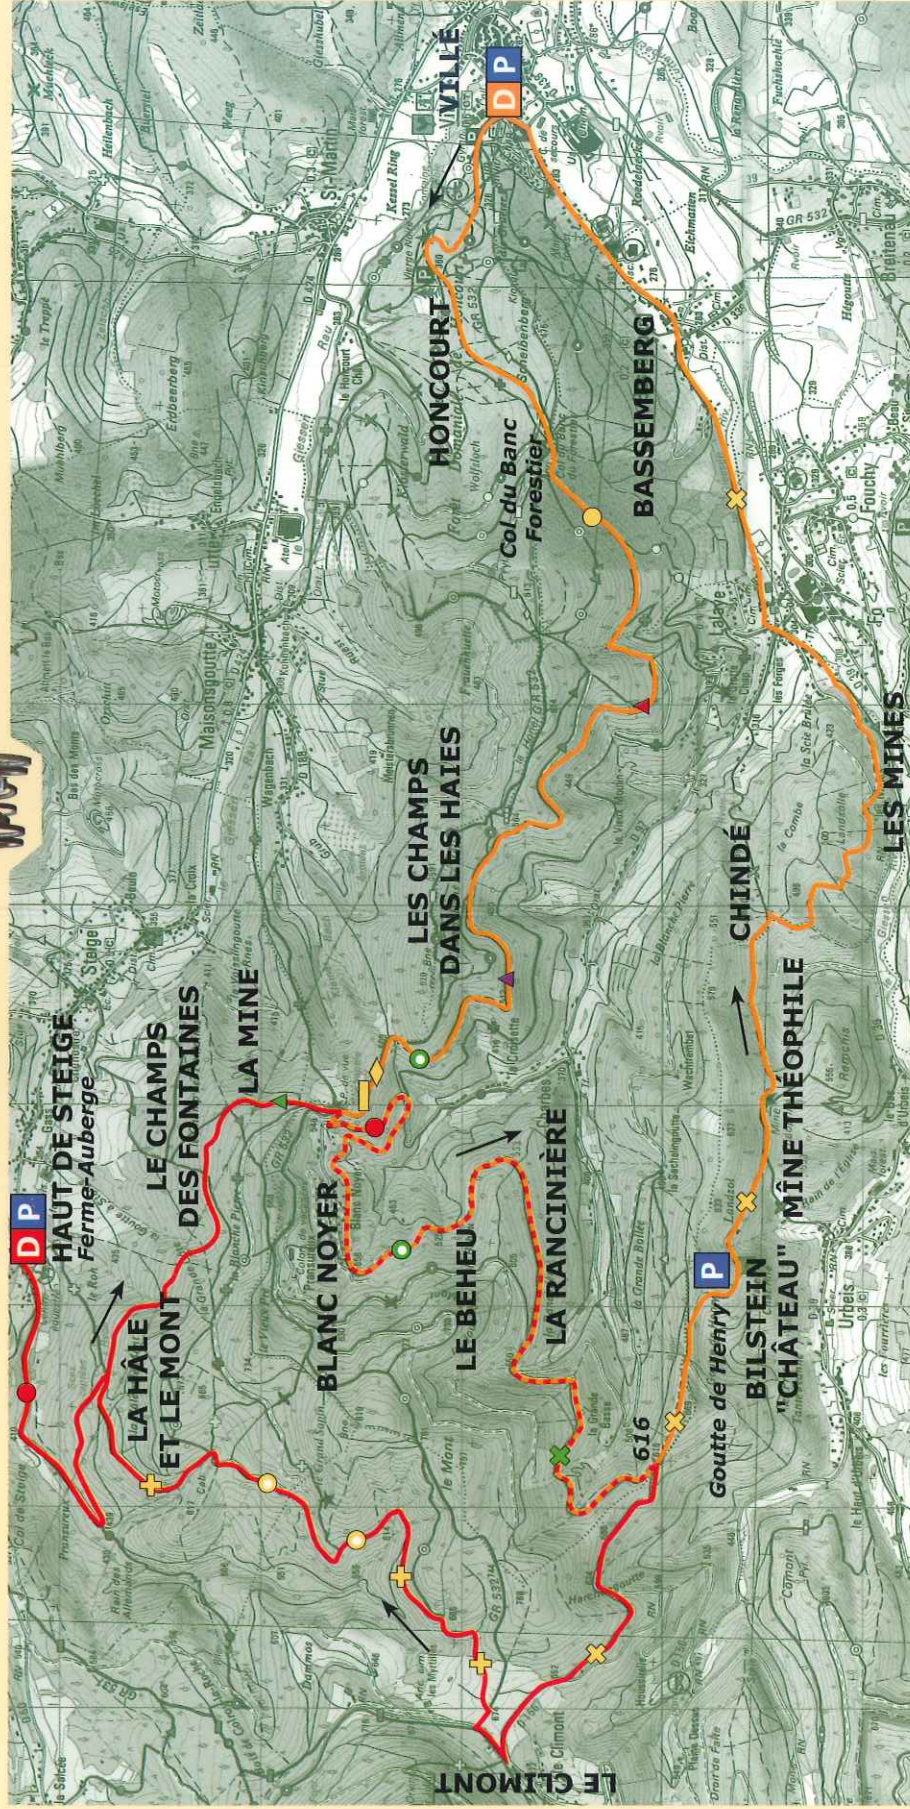

# Circuit des Sources

suivre le balisage 10

# Circuit des Mines

suivre le balisage 8

18,9 KM  
2H30

20,8 KM  
2H30

20,8 KM  
2H30

20,8 KM  
2H30

DÉPART : RUE HAUTE À STEIGE

DÉPART : AIRE DE JEU DEVANT LE COLLÈGE DE VILLÉ