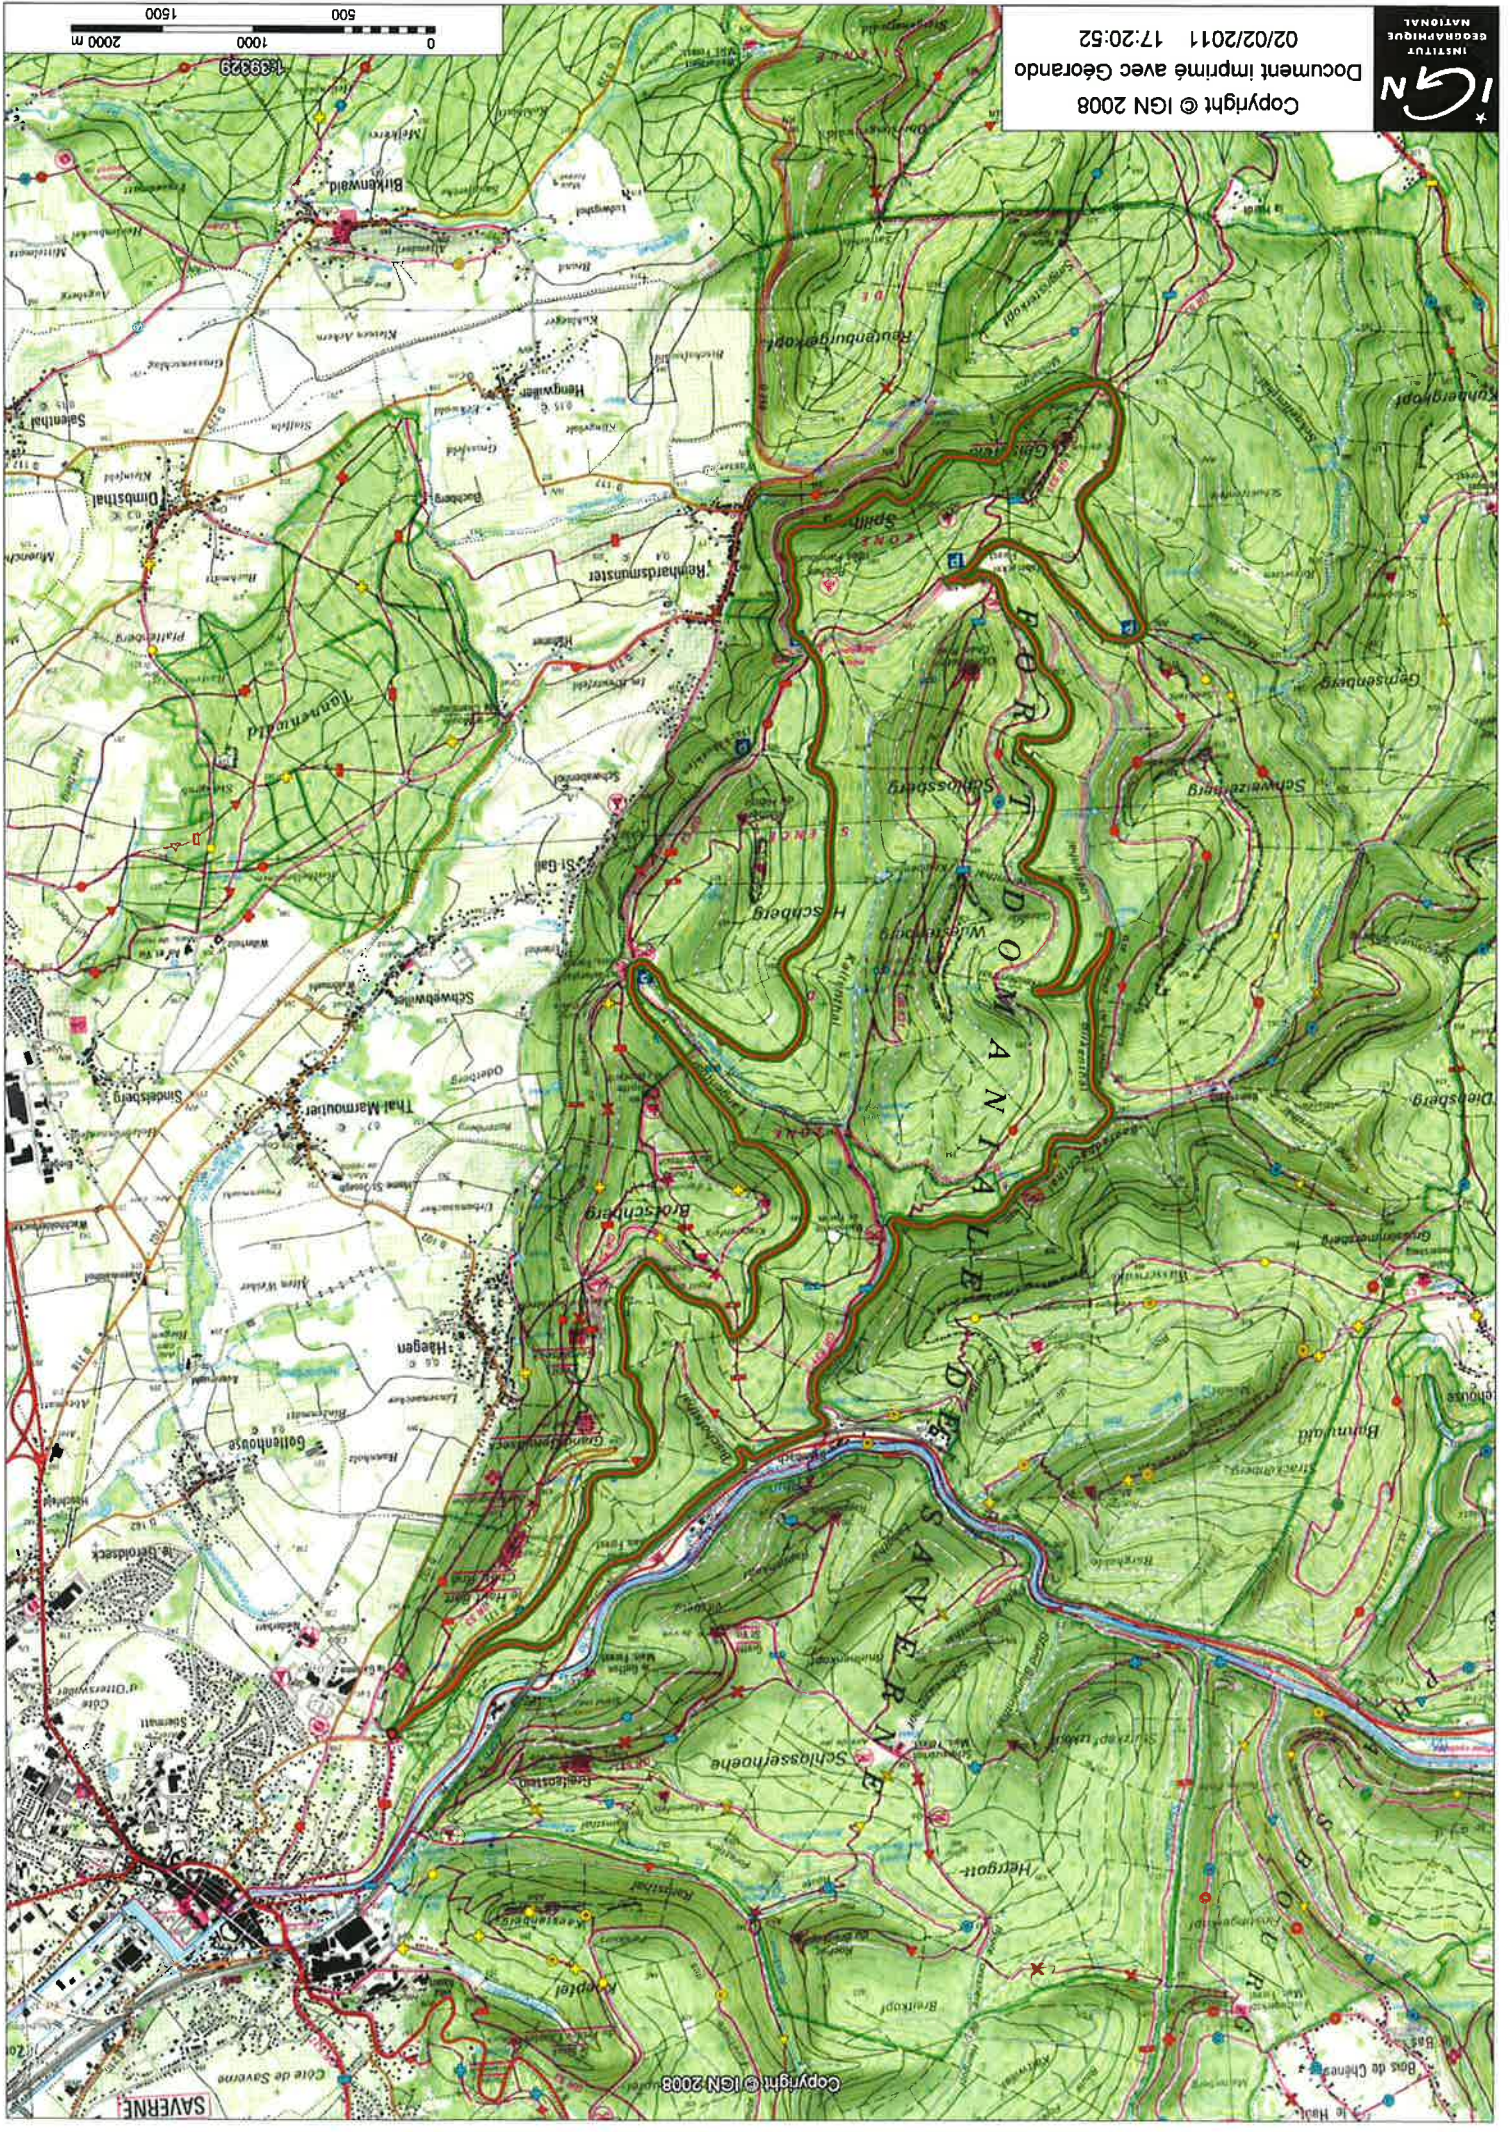

PARCOURS VTT 28 Km – S2

Dénivelée	⇒	446m
Circuit	S 2	⇒ Balisage JAUNE
Itinéraire	⇒	MF HABERHACKER GEISFELSWASEN
DEPART :	⇒	Parking CLOS de la GARENNE

0 500 1000 1500 2000 m

Copyright © IGN 2008
Document imprimé avec Géorando
02/02/2011 17:20:52

SAVERNE

Copyright © IGN 2008