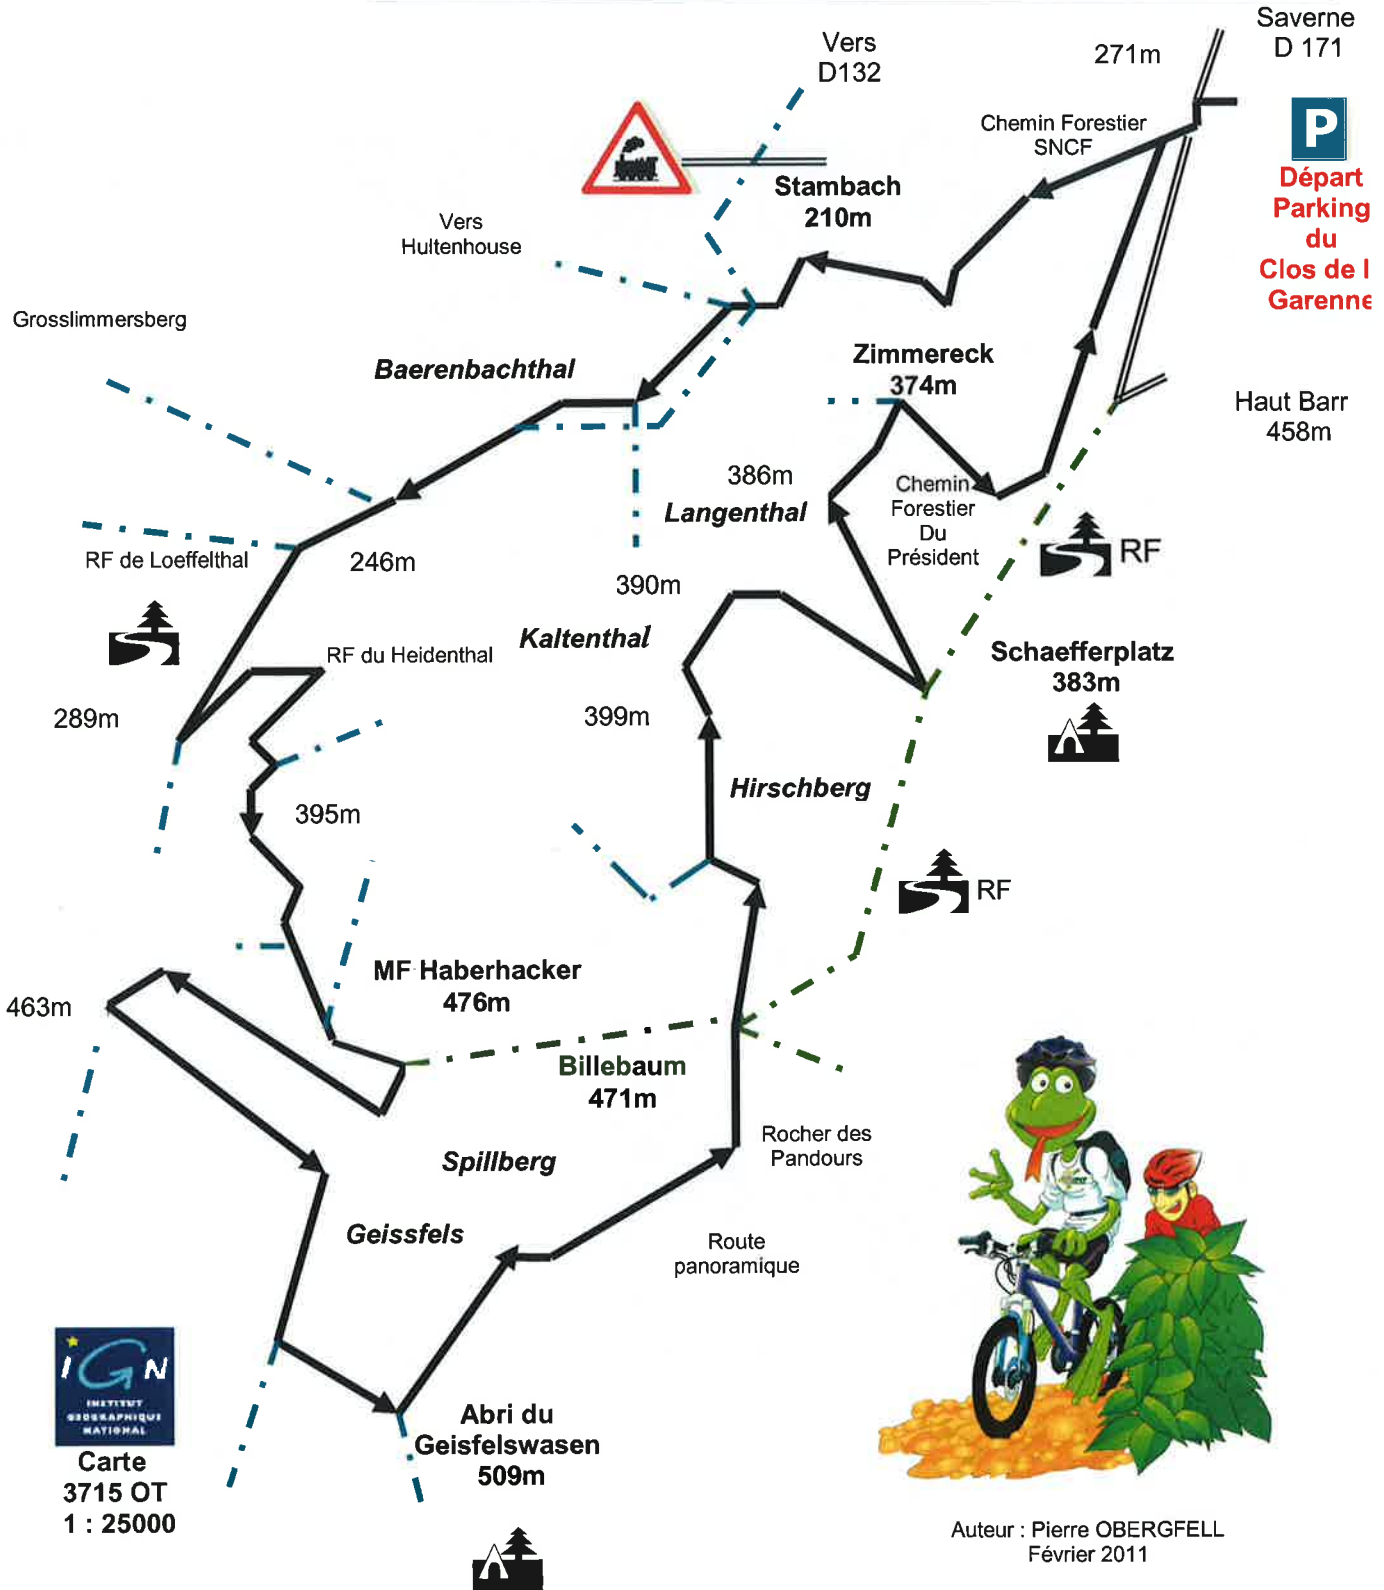

PARCOURS VTT 28 Km – S2

Dénivelée	⇒	446m
Circuit	S 2	⇒ Balisage JAUNE
Itinéraire	⇒	MF HABERHACKER GEISFELSWASEN
DEPART :	⇒	Parking CLOS de la GARENNE

0 500 1000 1500 2000 m

Copyright © IGN 2008
Document imprimé avec Géorando
02/02/2011 17:20:52