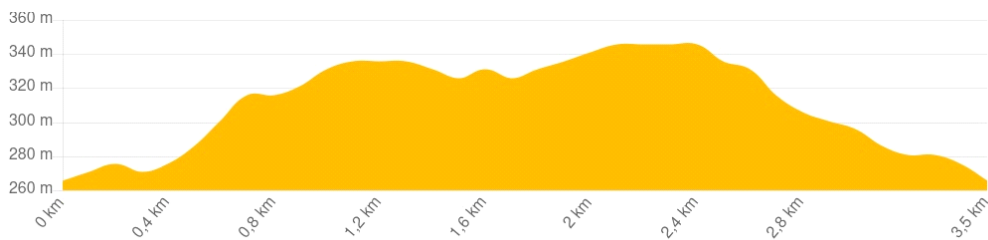

4 km
		1h
		100 m

Découvrez une promenade vallonnée aux détours surprenants et colorés. 12 bornes d'interprétation jalonnent ce joli sentier pour vous faire découvrir les particularités des coteaux de Rosenwiller et ses pelouses sèches.

	Route de Rosheim
	Parking du cimetière (GPS: 48.505877, 7.444143)
	Rosheim - 4km