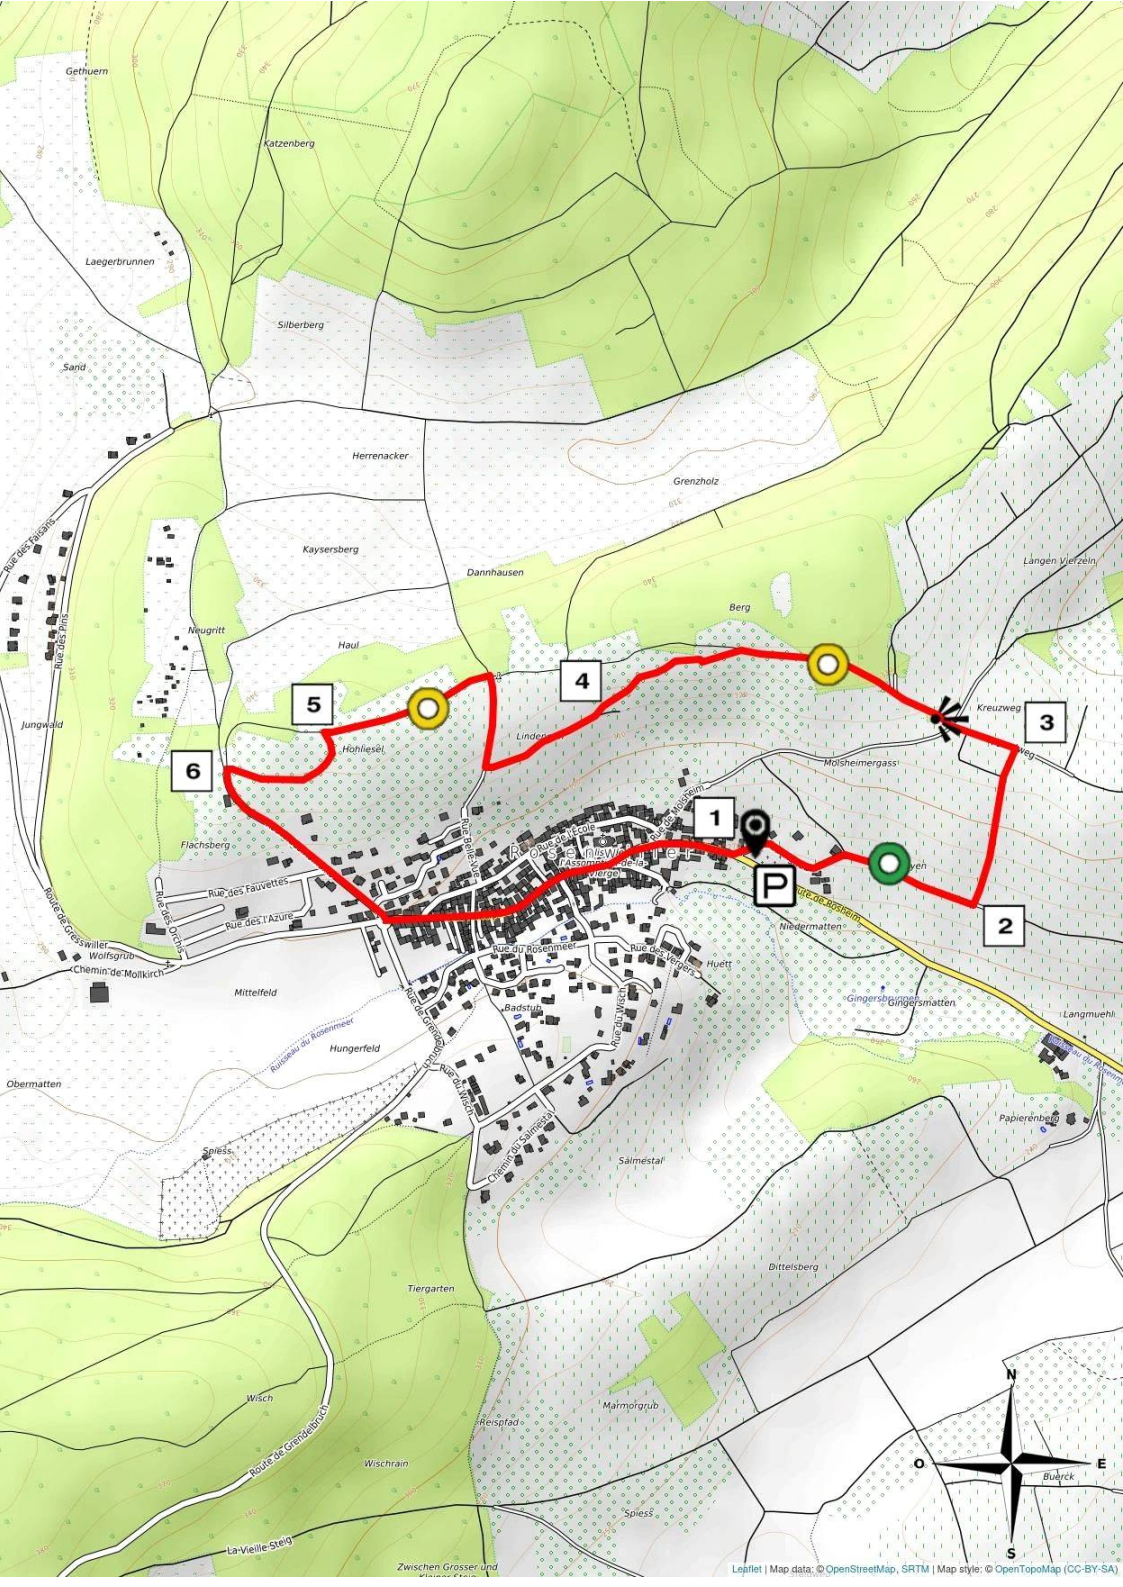

## 3 Etape 3

A la croix, prendre le chemin de droite. On passe un joli point de vue sur Rosenwiller. Quand la route tourne à droite, prendre le sentier en face dans le virage qui rentre dans le sous-bois. Traversez la pelouse sèche sur 100m, puis, attention, quitter le chemin pour prendre le plus petit sentier sur votre gauche.

## 4 Etape 4

Après une courte descente, on se retrouve dans les vignes : rejoindre le chemin à plat. Arrivé à une route mal goudronnée, prendre à droite la petite montée. A l'intersection suivante (calvaire visible), prendre à gauche. Traverser les pelouses sèches.

## 5 Etape 5

Vigilance : avant que le chemin rentre dans le sous-bois, prendre à gauche dans le champ et suivre les traces dans l'herbe puis suivre le sentier direction sud-ouest .

## 6 Etape 6: retour par le village

Dans tous les cas, on rejoint alors une route. La prendre en descendant pour rejoindre Rosenwiller. Arrivé au rond-point, prendre à gauche la rue principale et continuer sur cette route jusqu'à la fin.