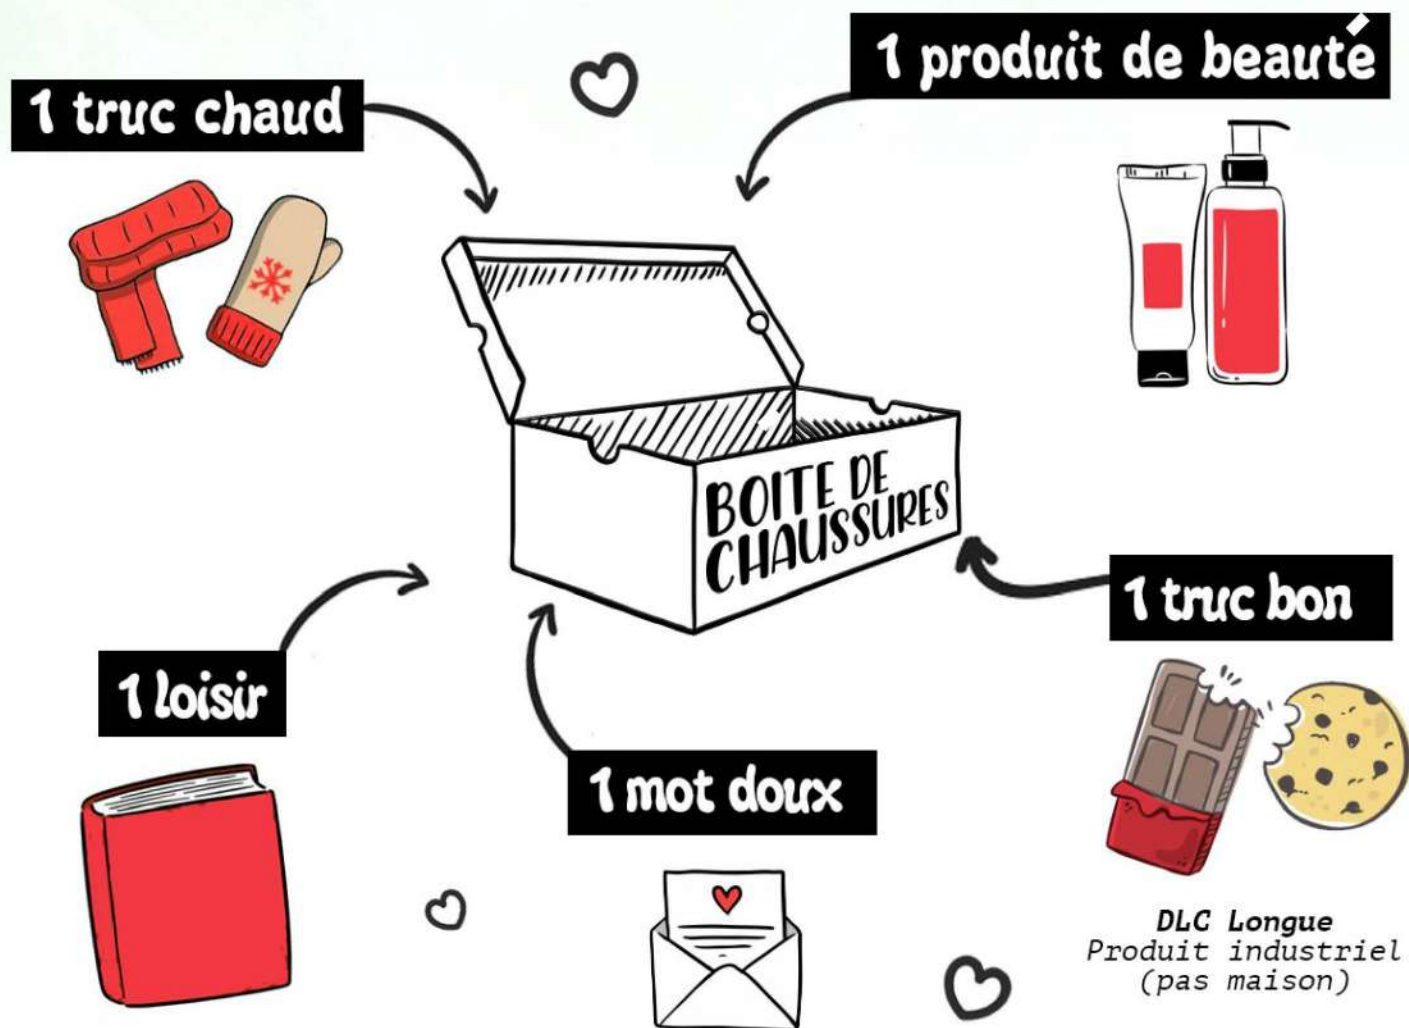

BOITE DE NOËL POUR LES PLUS DÉMUNIS

Emballer comme un cadeau.
Précisez sur la boîte (M) mixte, (F) femme, (H) homme, (E) enfant.

Et déposez la boîte au point de collecte
au Centre Arthur Rimbaud d'Obernai
jusqu'au vendredi 20 décembre 2023.