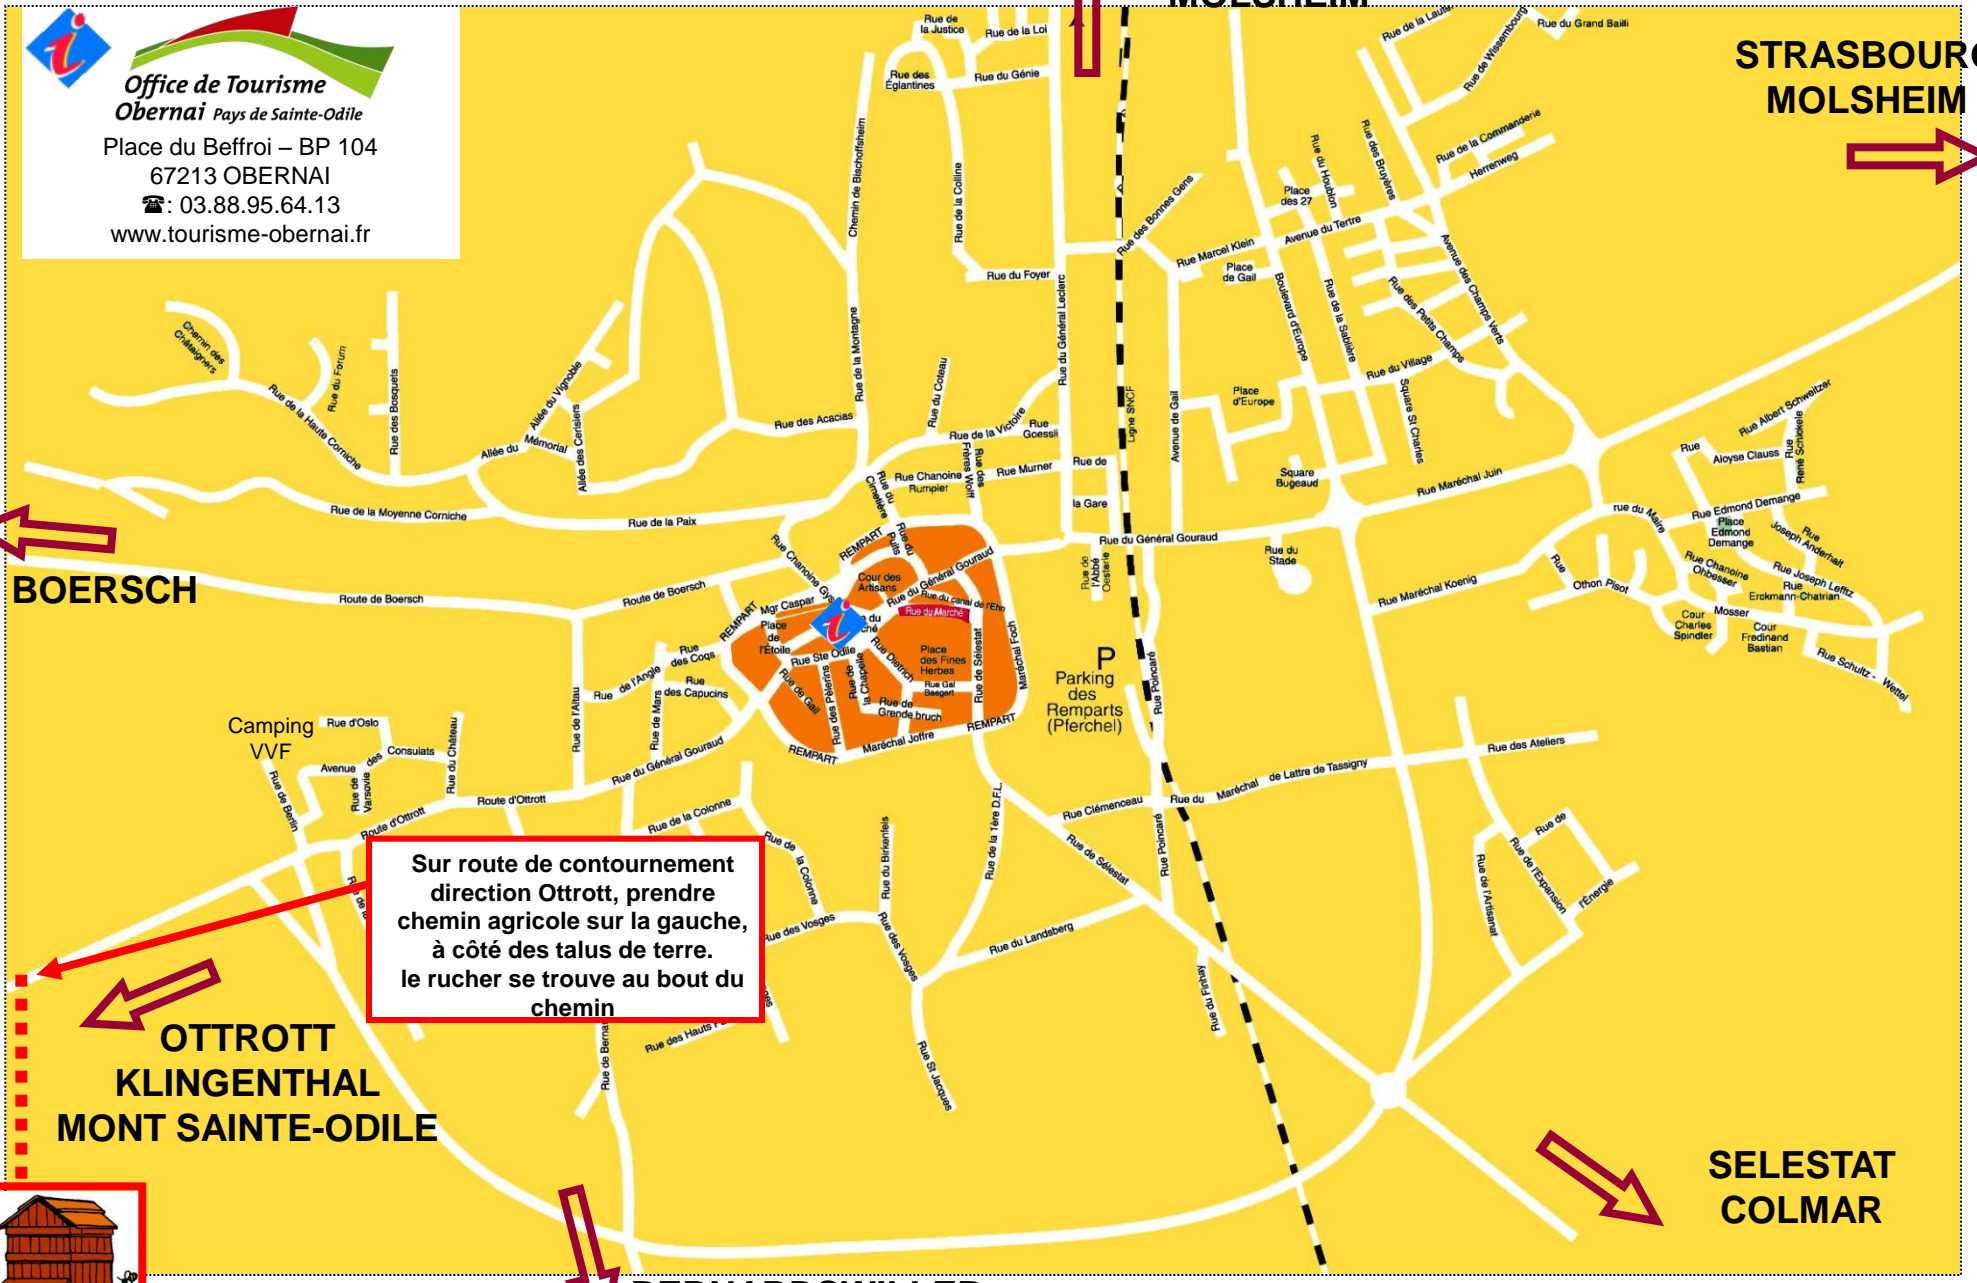

PLAN D'ACCES AU RUCHER

Office de Tourisme
Obernai Pays de Sainte-Odile

Place du Beffroi – BP 104

67213 OBERNAI

☎ : 03.88.95.64.13

www.tourisme-obernai.fr

Sur route de contournement direction Ottrott, prendre chemin agricole sur la gauche, à côté des talus de terre. le rucher se trouve au bout du chemin

BERNARDSWILLER
ROUTE DU VIN