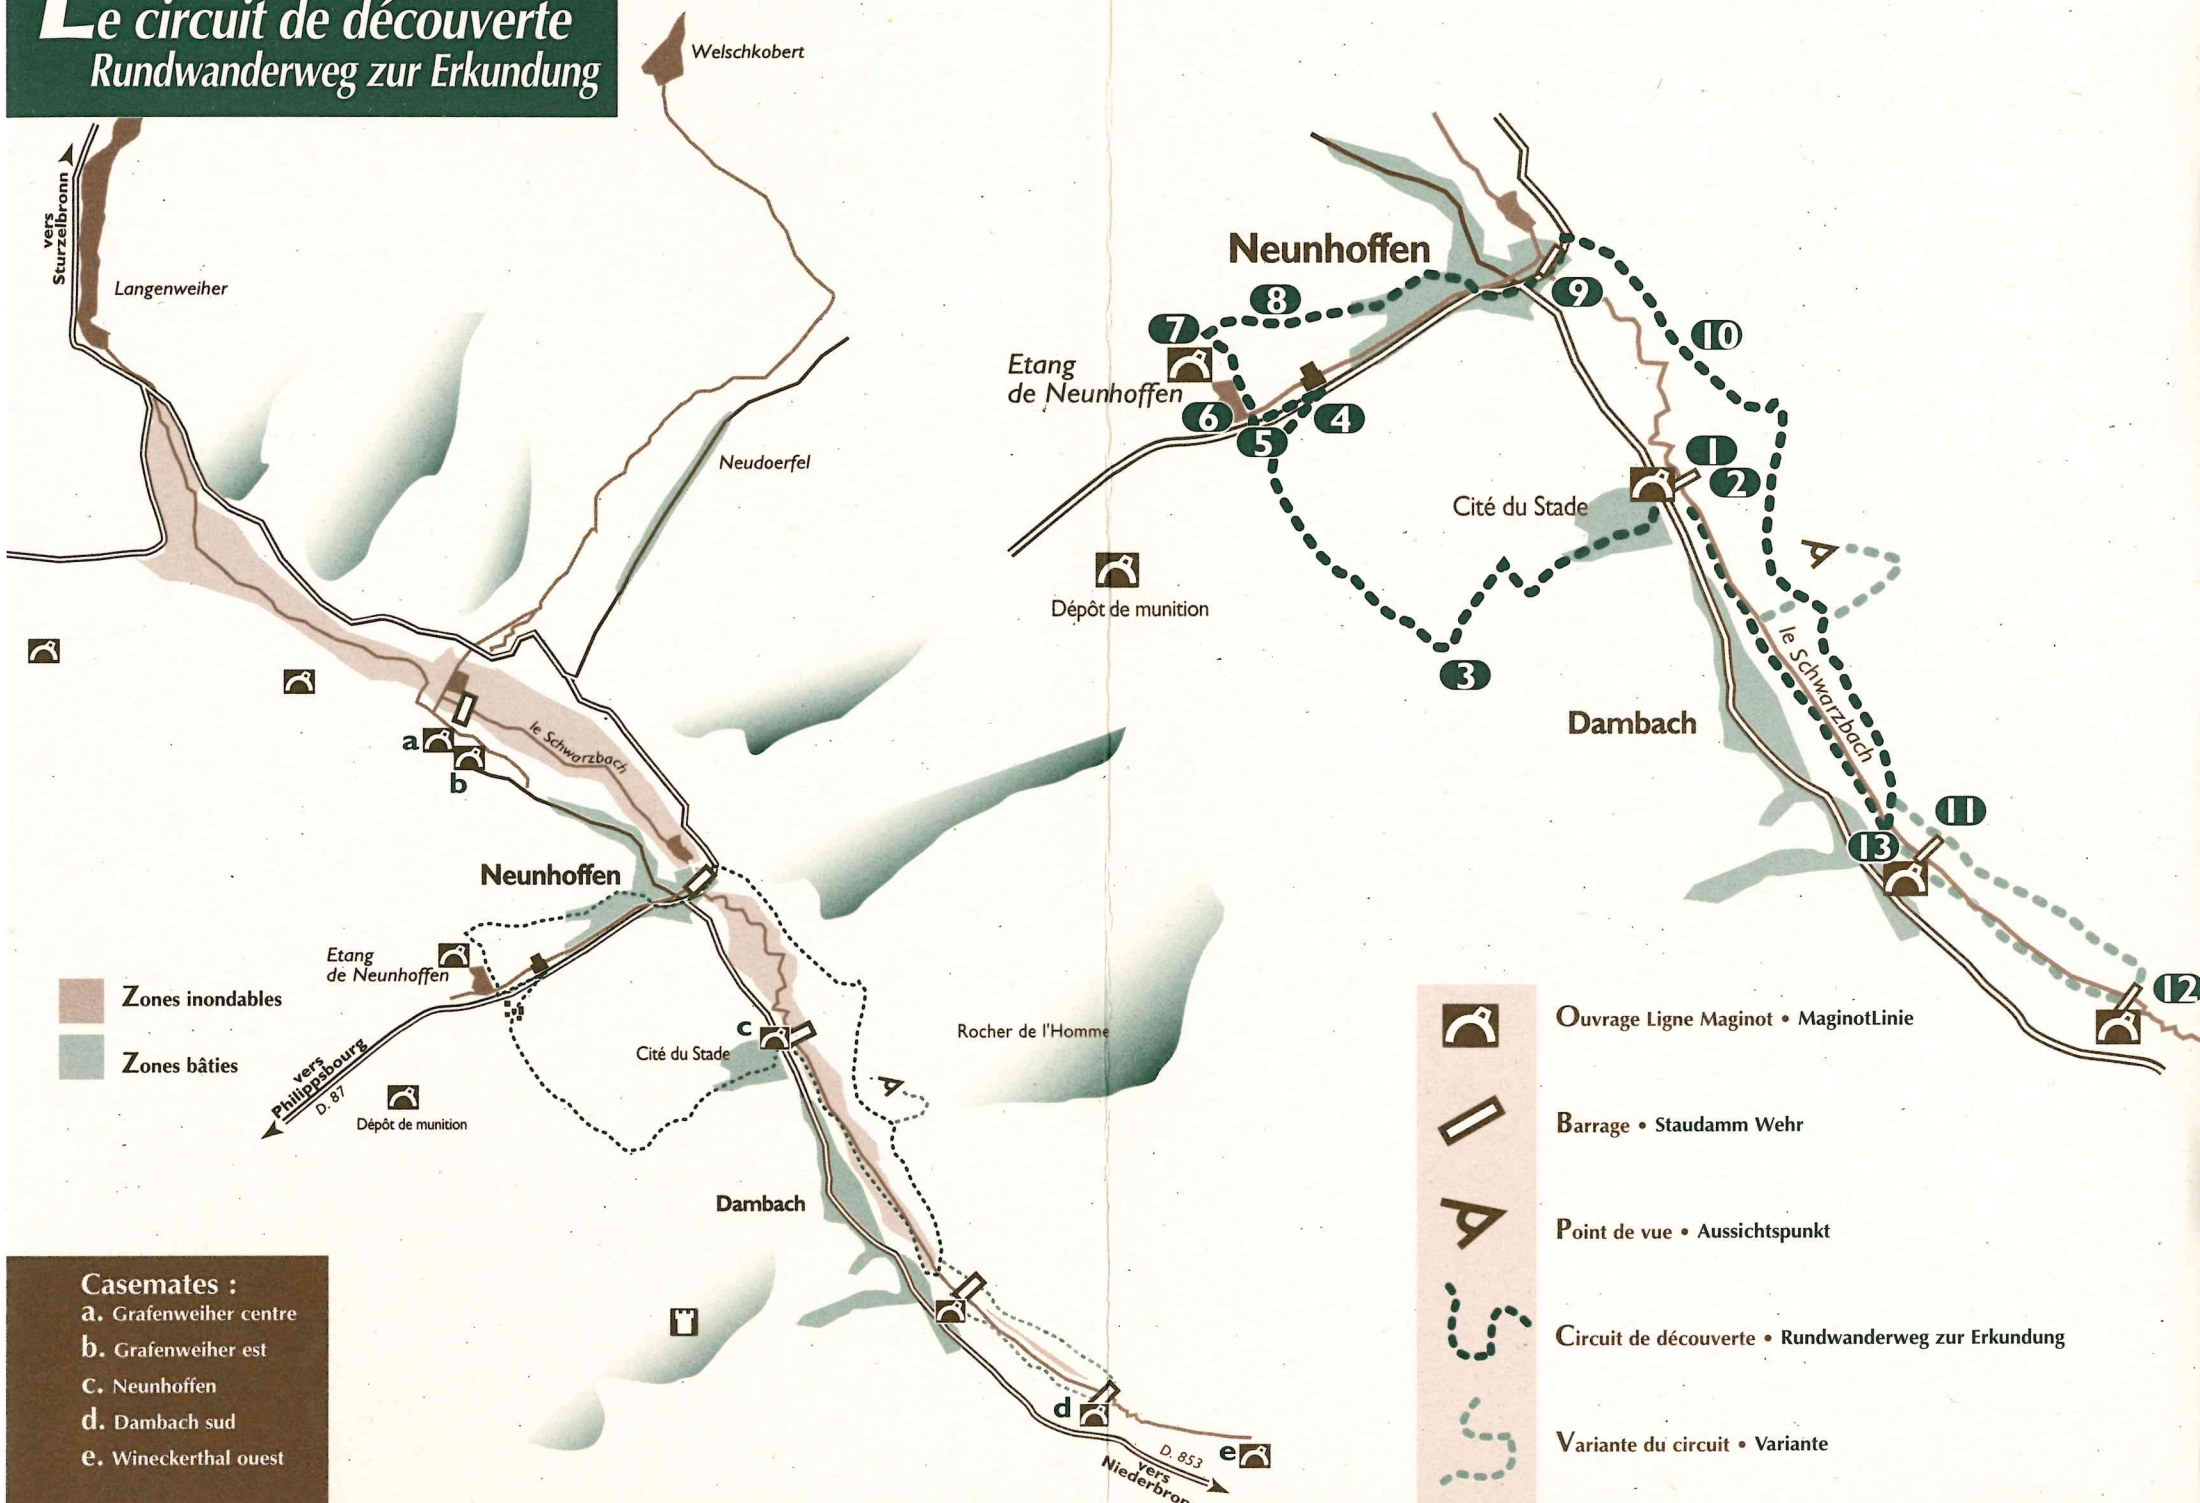

Le circuit de découverte Rundwanderweg zur Erkundung

Zones inondables
Zones bâties

Casemates :
 a. Grafenweiher centre
 b. Grafenweiher est
 c. Neunhoffen
 d. Dambach sud
 e. Wineckerthal ouest

Ouvrage Ligne Maginot • MaginotLinie
 Barrage • Staudamm Wehr
 Point de vue • Aussichtspunkt
 Circuit de découverte • Rundwanderweg zur Erkundung
 Variante du circuit • Variante