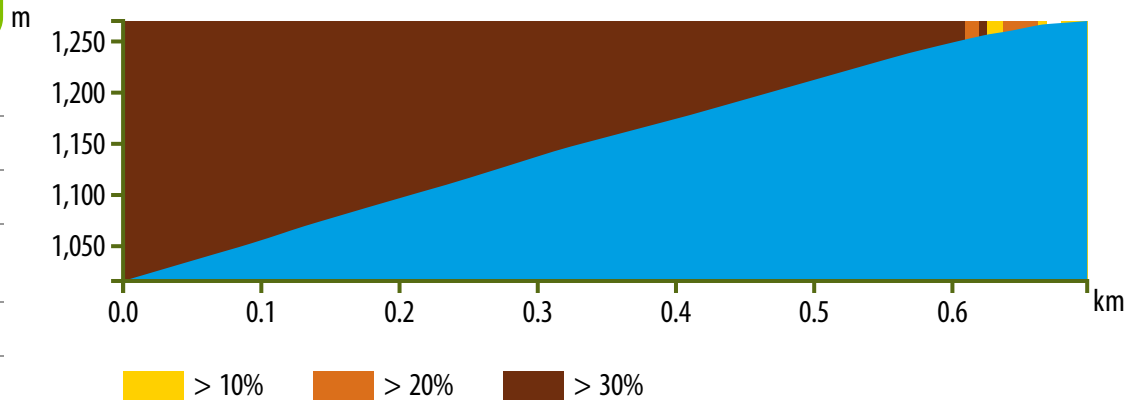

La verticale du Petit Hohneck

50

CARACTÉRISTIQUES

	697m
	254m
	0m
Alt. max	1270m
Départ	Ferme Auberge du Ga...
Arrivée	Sommet Verticale Peti...

50

La verticale du Petit Hohneck

- 254m 0m
- Ferme Auberge du Gaschney

697 m

Parcours au départ de la station du Gaschney.

Une verticale assez courte, mais nous y trompez pas, elle s'avère un excellent terrain d'entraînement pour la progression en montée.

Astu ce : Téléchargez ce parcours avant de partir et Laissez vous guider avec l'appli Stations de Trail

La définition du Kilomètre Vertical : 1 000 mètres de dénivelé sur la plus courte distance possible

Stations de TRAIL® 36 Stations de Trail + de 600 de parcours balisés

Suivez le Balisage

Balisage Parcours