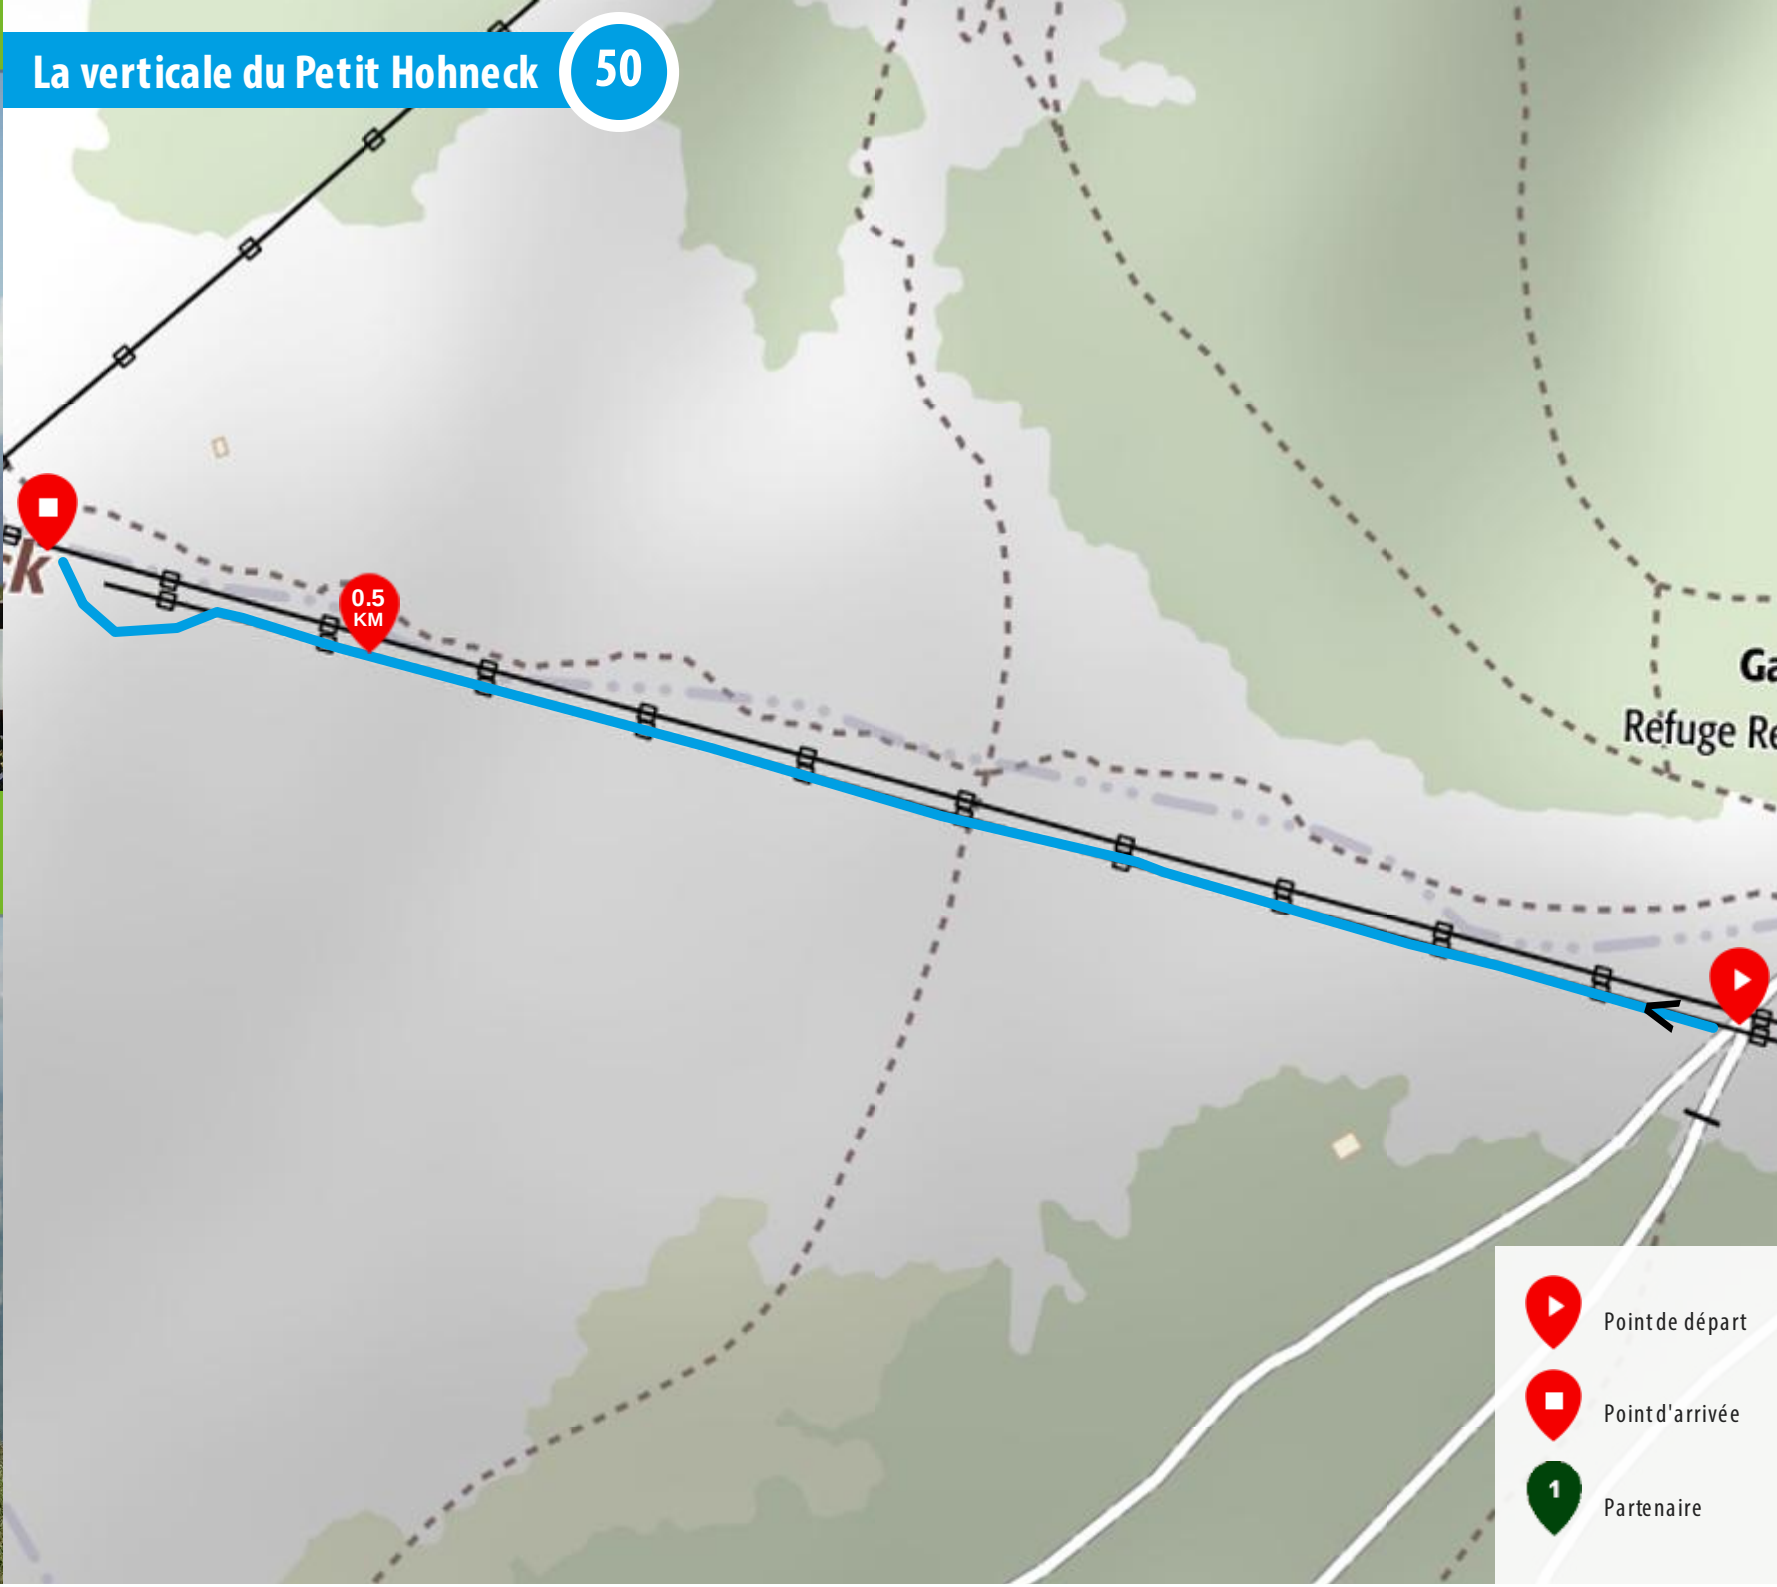

La verticale du Petit Hohneck

50

CARACTÉRISTIQUES

	697m
	254m
	0m
Alt. max	1270m
Départ	Ferme Auberge du Ga...
Arrivée	Sommet Verticale Peti...

50

La verticale du Petit Hohneck

- 254m 0m
- Ferme Auberge du Gaschney

697 m

Parcours au départ de la station du Gaschney.

Une verticale assez courte, mais nous y trompez pas, elle s'avère un excellent terrain d'entraînement pour la progression en montée.

Astu ce : Téléchargez ce parcours avant de partir et Laissez vous guider avec l'appli Stations de Trail

La définition du Kilomètre Vertical : 1 000 mètres de dénivelé sur la plus courte distance possible

Stations de TRAIL® 36 Stations de Trail + de 600 de parcours balisés

Suivez le Balisage

Balisage Parcours

50

Point de départ

Point d'arrivée

Partenaire