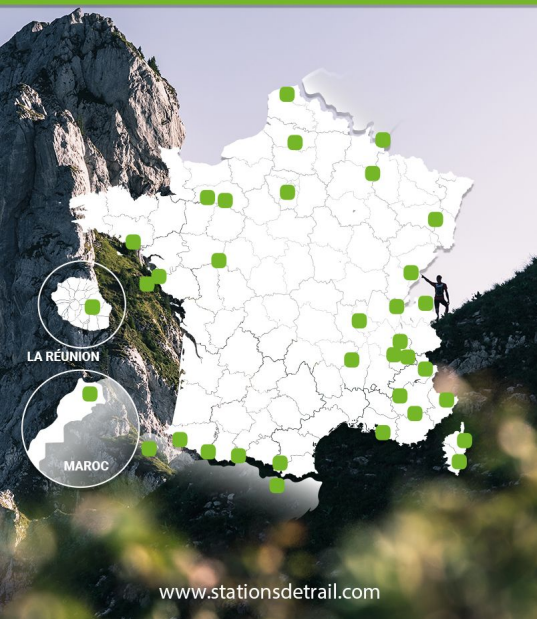

697 m

Parcours au départ de la station du Gaschney.

Une verticale assez courte, mais nous y trompez pas, elle s'avère un excellent terrain d'entraînement pour la progression en montée.

Astu ce : Téléchargez ce parcours avant de partir et Laissez vous guider avec l'appli Stations de Trail

La définition du Kilomètre Vertical : 1 000 mètres de dénivelé sur la plus courte distance possible

Stations de TRAIL® 36 Stations de Trail + de 600 de parcours balisés

Suivez le Balisage

Balisage Parcours

Balisage Ateliers

Téléchargez le parcours sur l'Appli

Guidage GPS & VOCAL

Retrouvez les parcours

Les bonnes adresses autour de vous

Disponible sur Play Store

Disponible sur App Store

La verticale du Petit Hohneck

50

Point de départ

Point d'arrivée

Partenaire