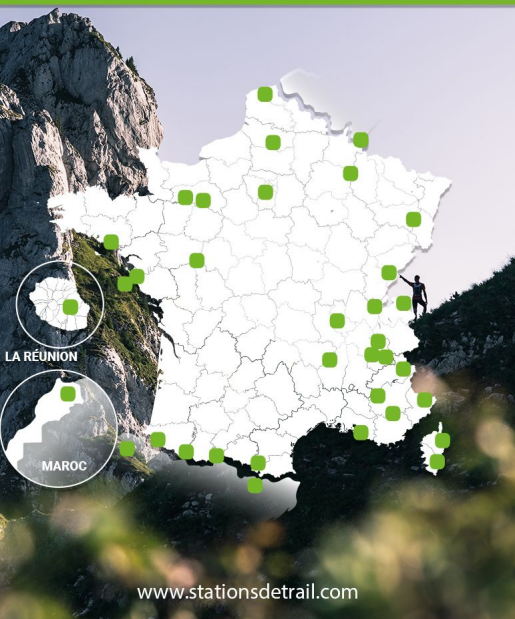

Arrivée Parking de Gaschney

11

Le Gaschney - Lac de Schiessrothried

7.5
km

250m 251m

Parking de Gaschney

Au départ du parking du Gaschney, petit sentier technique pour rejoindre le versant du Hinterschallern (rectangle bleu*). Montez jusqu'au Schallern puis traversez les pistes de ski pour aboutir à l'auberge du Schiessroth (triangle bleu). Plongez dans la descente technique qui vous mène au lac du Schiessrothried (rectangle rouge) avant de regagner le Gaschney (rectangle bleu). (* Les parcours trail utilisent essentiellement les sentiers balisés du Club Vosgien. Sur chaque secteur, suivez le symbole correspondant dans la direction indiquée.)

Au travers de notre pratique, il est indispensable de respecter le travail des agriculteurs, aux très exploitants et propriétaires qui nous accueillent sur leurs terrains :

Afin que les troupeaux ne s'échappent pas, bien refermer toutes les clôtures électriques et ne pas les endommager !

Astuce : Téléchargez ce parcours avant de partir et laissez-vous guider avec l'appli [Stations de Trail](#)

Stations de TRAIL

36 Stations de Trail
+ de 600 de parcours balisés

Suivez le Balisage

Balisage Parcours

Balisage Ateliers

Téléchargez le parcours sur l'Appi

Guidage GPS & VOCAL

Retrouvez les parcours

Les bonnes adresses autour de vous

Disponible sur Play Store

Disponible sur App Store

Le Gaschney - Lac de Schiessrothried