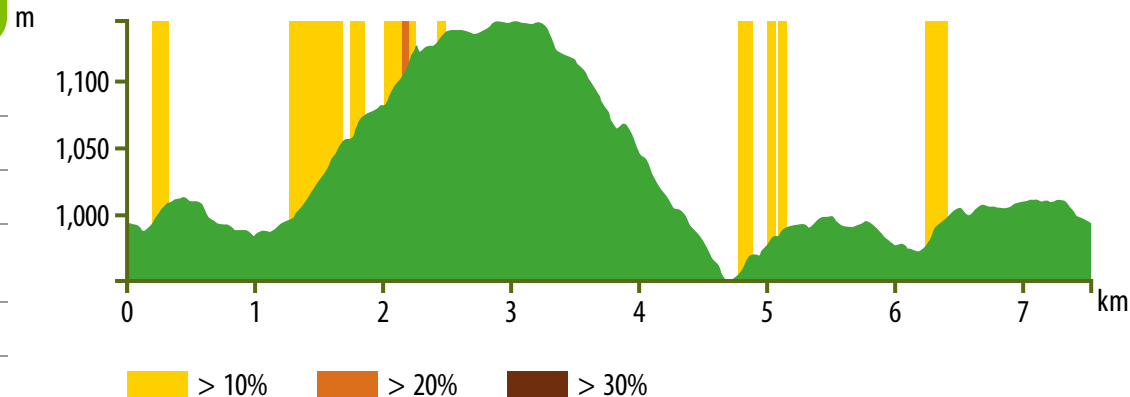

Le Gaschney - Lac de Schiessrothried

11

CARACTÉRISTIQUES

7.5km

250m

251m

Alt. max 1147m

Départ Parking de Gaschney

Arrivée Parking de Gaschney

11

Le Gaschney - Lac de Schiessrothried

7.5
km

250m 251m

Parking de Gaschney

Au départ du parking du Gaschney, petit sentier technique pour rejoindre le versant du Hinterschallern (rectangle bleu*). Montez jusqu'au Schallern puis traversez les pistes de ski pour aboutir à l'auberge du Schiessroth (triangle bleu). Plongez dans la descente technique qui vous mène au lac du Schiessrothried (rectangle rouge) avant de regagner le Gaschney (rectangle bleu). (* Les parcours trail utilisent essentiellement les sentiers balisés du Club Vosgien. Sur chaque secteur, suivez le symbole correspondant dans la direction indiquée.)