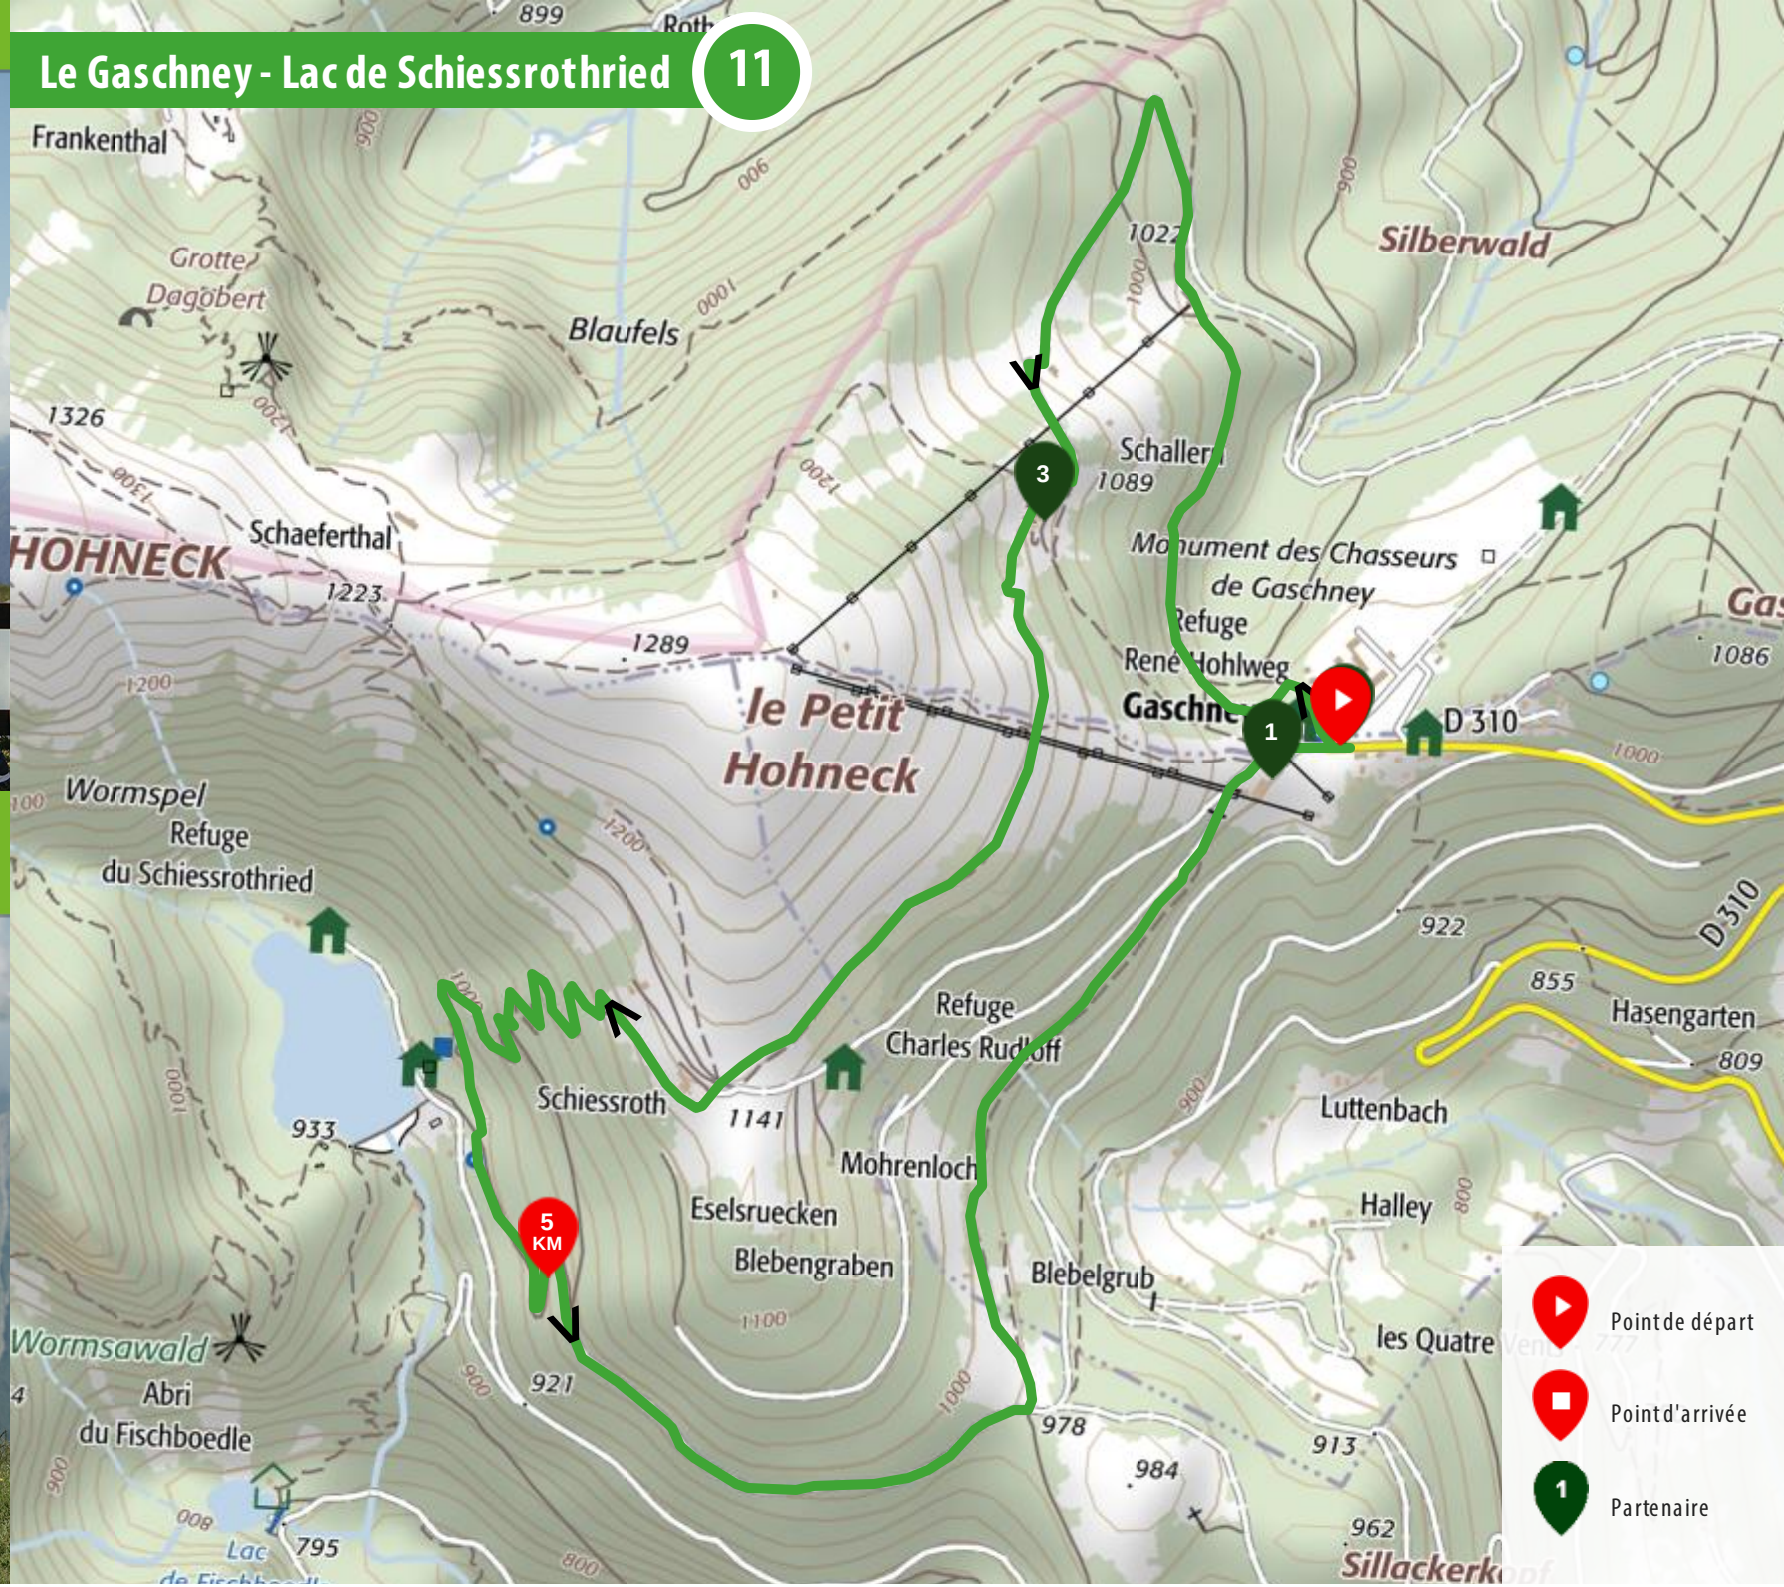

Arrivée Parking de Gaschney

11

Le Gaschney - Lac de Schiessrothried

7.5
km

250m 251m

Parking de Gaschney

Au départ du parking du Gaschney, petit sentier technique pour rejoindre le versant du Hinterschallern (rectangle bleu*). Montez jusqu'au Schallern puis traversez les pistes de ski pour aboutir à l'auberge du Schiessroth (triangle bleu). Plongez dans la descente technique qui vous mène au lac du Schiessrothried (rectangle rouge) avant de regagner le Gaschney (rectangle bleu). (* Les parcours trail utilisent essentiellement les sentiers balisés du Club Vosgien. Sur chaque secteur, suivez le symbole correspondant dans la direction indiquée.)

Astuce : Téléchargez ce parcours avant de partir et laissez-vous guider avec l'appli [Stations de Trail](#)

Stations de TRAIL

36 Stations de Trail
+ de 600 de parcours balisés

Suivez le Balisage

Balisage Parcours

Balisage Ateliers

Téléchargez le parcours sur l'Appi

Guidage GPS & VOCAL

Retrouvez les parcours

Les bonnes adresses autour de vous

Disponible sur Play Store

Disponible sur App Store

Le Gaschney - Lac de Schiessrothried

11

- Point de départ
- Point d'arrivée
- Partenaire

Partenaires

1

 **Ferme Auberge du Gaschney**

 Le Gaschney 68380 MUHLBACH-SUR-MUNSTER

 +33389776439

2