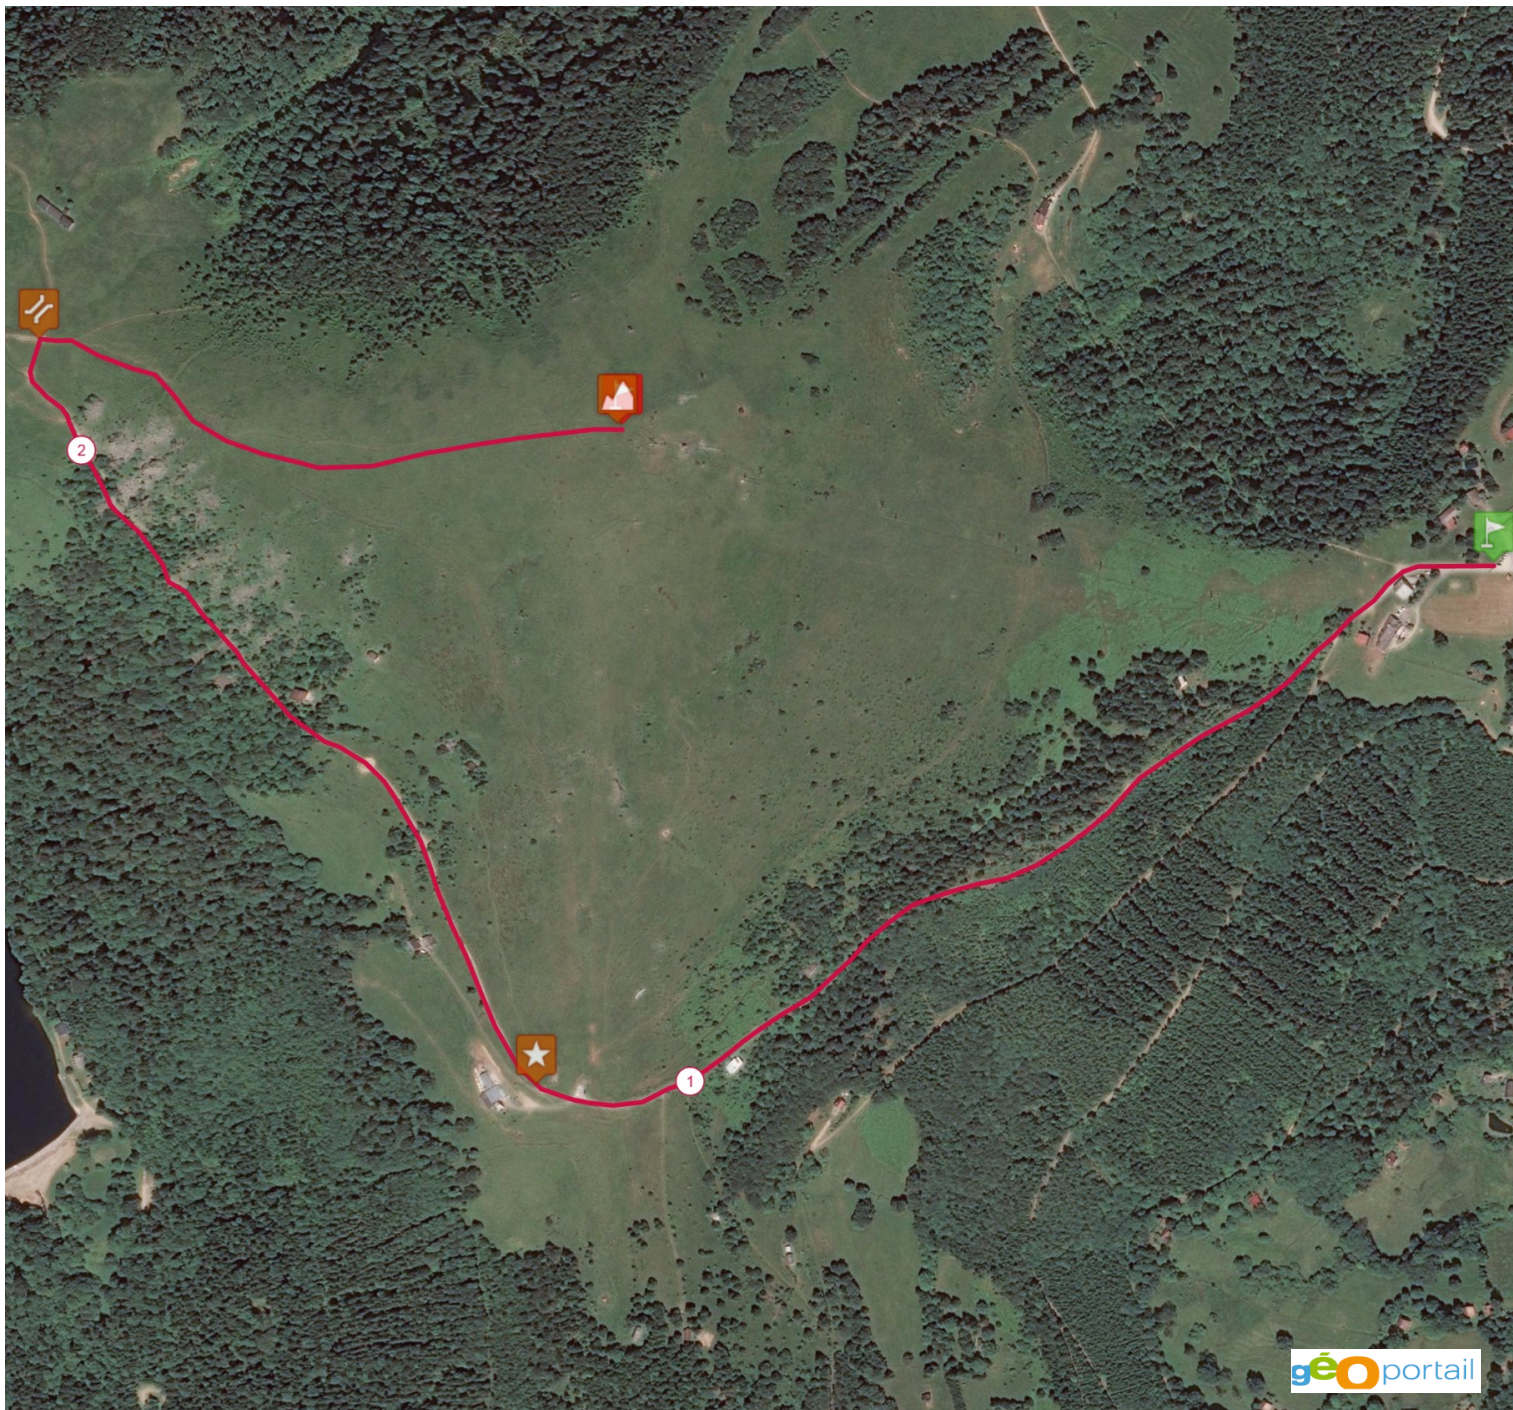

2.8 km

296 m

8 m

<http://TraceDeTrail.fr> - © IGN 2015. Utilisation et reproduction strictement limitées à un usage privé à titre documentaire.