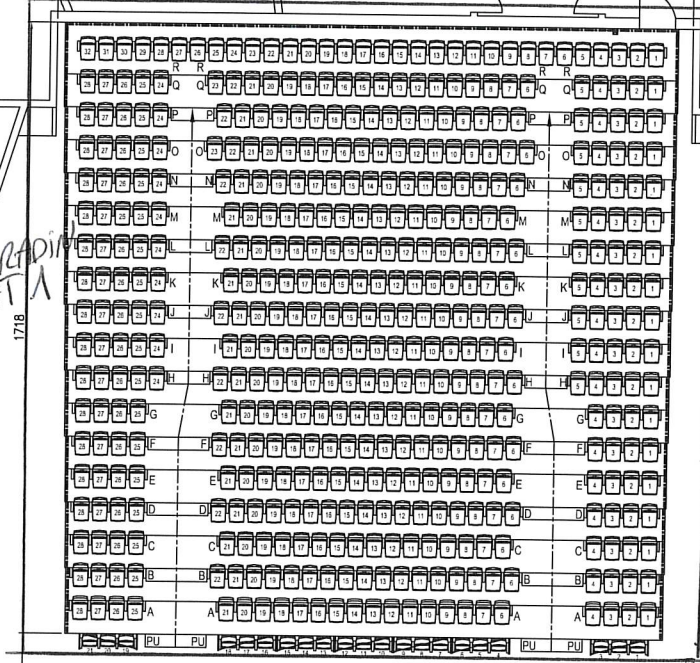

Niche = 1803

GRANDIN
CAT 1

CAT 2

cat
OR

Nombre de sièges sur la tribune télescopique = 472
 Premier rang contre la tribune (inclus dans le marché de tribune) = 21
 Nombre de sièges (granada box) en parterre = 511
 Nombre de sièges total = 1004

Nombre de blocs 2 sièges = 20
 Nombre de blocs 3 sièges = 157

Unité : cm	Sujet : Le Dôme de Mutzig	File : 05 152 001.dwg
Echelle : 1/100 A2	Tribune télescopique : vue en plan	Dessin no. : 05 152
Projection :		Date : 19/07/2007
Tel. 0032 (0)11/64 54 42		Dessin par: Adri V
Fax. 0032 (0)11/66 70 92		Siber@stroot 10, B-3900 Overpelt
		E-mail : info@jezet-seating.com