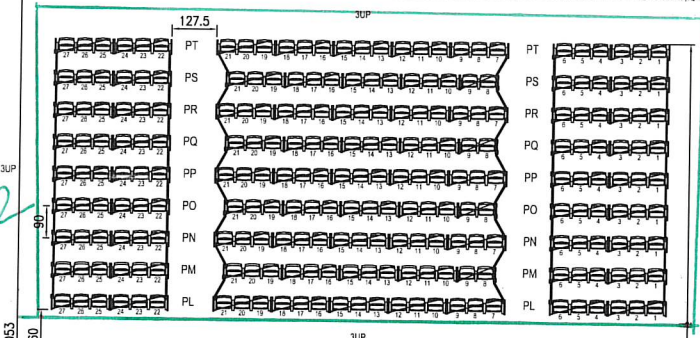

Niche = 1803

GRANDIN
CAT 1

CAT 2

cat
OR

Nombre de sièges sur la tribune télescopique = 472
 Premier rang contre la tribune (inclus dans le marché de tribune) = 21
 Nombre de sièges (granada box) en parterre = 511
 Nombre de sièges total = 1004

Nombre de blocs 2 sièges = 20
 Nombre de blocs 3 sièges = 157

Unité : cm	Sujet : Le Dôme de Mutzig	File : 05 152 001.dwg
Echelle : 1/100 A2	Tribune télescopique : vue en plan	Dessin no. : 05 152
Projection :		Date : 19/07/2007
Tel. 0032 (0)11/64 54 42		Dessin par: Adri V
Fax. 0032 (0)11/66 70 92		Siber@stroot 10, B-3900 Overpelt
		E-mail : info@jezet-seating.com