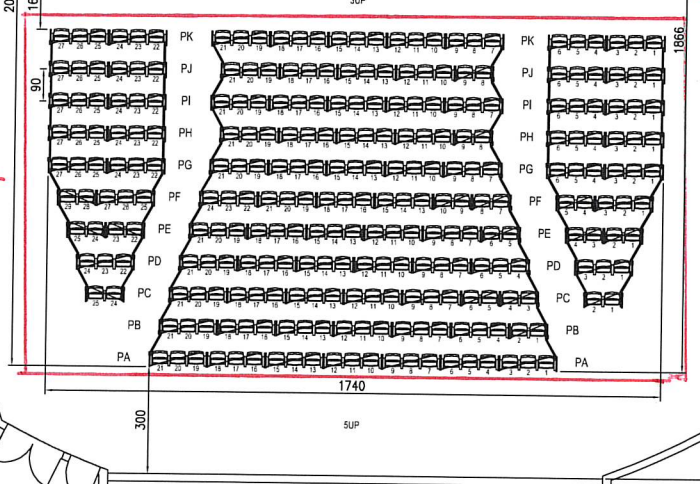

Niche = 1803

GRANDIN
CAT 1

CAT 2

cat
OR

Nombre de sièges sur la tribune télescopique = 472
 Premier rang contre la tribune (inclus dans le marché de tribune) = 21
 Nombre de sièges (granada box) en parterre = 511
 Nombre de sièges total = 1004

Nombre de blocs 2 sièges = 20
 Nombre de blocs 3 sièges = 157

Unité : cm	Sujet : Le Dôme de Mutzig	File : 05 152 001.dwg
Echelle : 1/100 A2	Tribune télescopique : vue en plan	Dessin no. : 05 152
Projection :		Date : 19/07/2007
Tel. 0032 (0)11/64 54 42		Dessin par: Adri V
Fax. 0032 (0)11/66 70 92		Siber@stroot 10, B-3900 Overpelt
		E-mail : info@jezet-seating.com