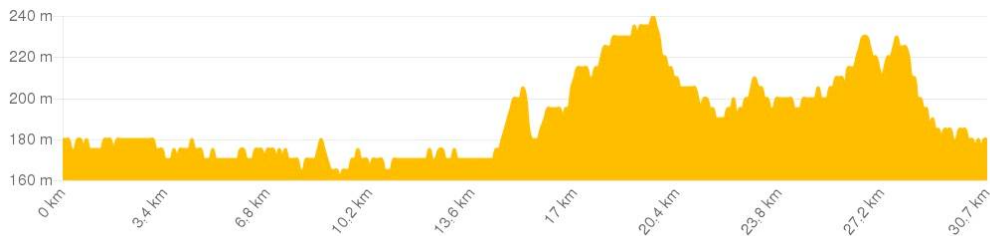

30,71 km

3h

76 m

Parcours dans le vignoble de la Couronne d'Or via le Dompeter

Mairie

Mairie, 17 rue Principale

5,5 km - Molsheim