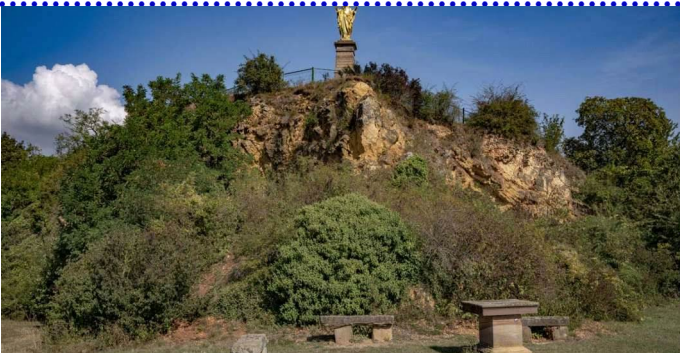

MOUNTAIN BIKE TOUR - COURONNE D'OR 35 KM - 2

Mittlerer Niveau

Beginn : Wolxheim

36,77 km

3 Std

226 m

Rundtour in den Weinberge bis nach Wasselonne und
Marlenheim

Rathaus