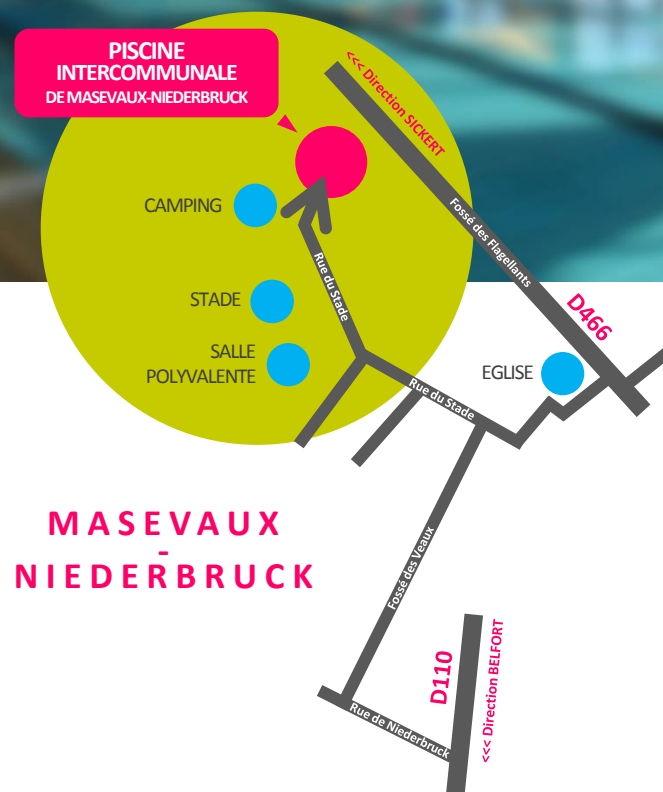

TARIFS

ACCÈS AU BASSIN / ACTIVITÉS

ACCÈS AU BASSIN	
Adultes	3.00 €
Enfants (de 6 à 15 ans)	2.00 €
Étudiants (à partir de 16 ans)	2,30 €
PMR (titulaire d'une Carte Mobilité Inclusion/Invalidité)	1,50 €
Douche sans accès au bassin	2,00 €
ACCÈS AU BASSIN (abonnements)	
Enfants (12 entrées)	20,00 €
Étudiants (12 entrées)	25,00 €
Adultes (12 entrées)	33,00 €
Annuel adultes (septembre à juin)	160,00 €
Trimestriel adultes (trimestre civil)	65,00 €
ACTIVITÉS	
Aquagym, aquajump	6,00 €
Aquasénior	4,00 €
Aquabike senior	8,00 €
Aquabike	12,00 €
Aquatonic	8,00 €
Cours de natation individuel (1/2 heure)	14,00 €
Bébés nageurs 2 adultes + 1 enfant	7,80 €
Bébés nageurs 2 adultes + 2 enfants	9,00 €
ACTIVITÉS (abonnements)	
Aquagym, aquajump (10 séances)	53,00 €
Aquatonic (10 séances)	70,00 €
Aquabike (10 séances)	85,00 €
Aquabike (5 séances)	45,00 €
École de natation (de septembre à juin)	150,00 €
▪ 2 ^{ème} enfant	135,00 €
▪ 3 ^{ème} enfant	120,00 €
CARTE DÉCOUVERTE	
1 aquagym, 1 aquajump et 1 aquabike	22,00 €

Décontractez-vous,
**remettez-vous
en forme**

**MASEVAUX
NIEDERBRUCK**

PISCINE INTERCOMMUNALE

Rue du Stade ▪ MASEVAUX
68290 MASEVAUX-NIEDERBRUCK
T. 03.89.82.44.46
piscineaccueilmasevaux@yahoo.fr

piscine de Masevaux

Communauté de Communes
de la Vallée de la Doller
et du Soultzbach

Abonnez-vous !
Piscine de Masevaux

PISCINE

intercommunale
de Masevaux-Niederbruck

www.cc-vallee-doller.fr

Décontractez-vous,
**remettez-vous
en forme**

Communauté de Communes
de la Vallée de la Doller
et du Soultzbach

HORAIRES ET TARIFS
SAISON 2018/2019

Décontractez-vous,
**remettez-vous
en forme**

La piscine intercommunale de Masevaux-Niederbruck est équipée d'un bassin de nage de 25 mètres. Elle propose tout au long de l'année des activités de remise en forme pour tout type de publics :