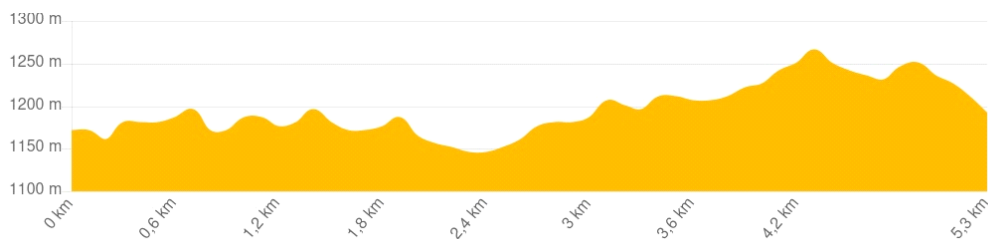

# CIRCUIT RAQUETTES AU MARKSTEIN : CIRCUIT DU TREHKOPF

Tout  
public

Départ : Le Markstein

5,315 km

2h30

173 m

Circuit de balade en raquettes à neige au Markstein

Parking triangle au  
Markstein