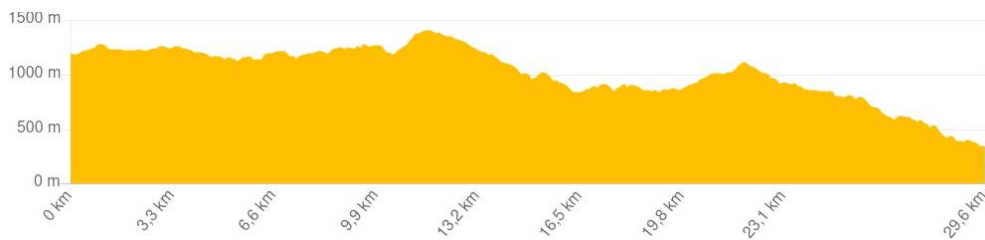

TRAVERSÉE DU MASSIF DU GRAND BALLON PAR LE GR5

niveau sportif

Départ : Le Markstein

..... 29,6 km

🕒 1 jour

↗️ 889 m

Découvrez le tronçon de l'emblématique GR5 passant par le massif du grand Ballon...

Col du Hahnenbrunnen