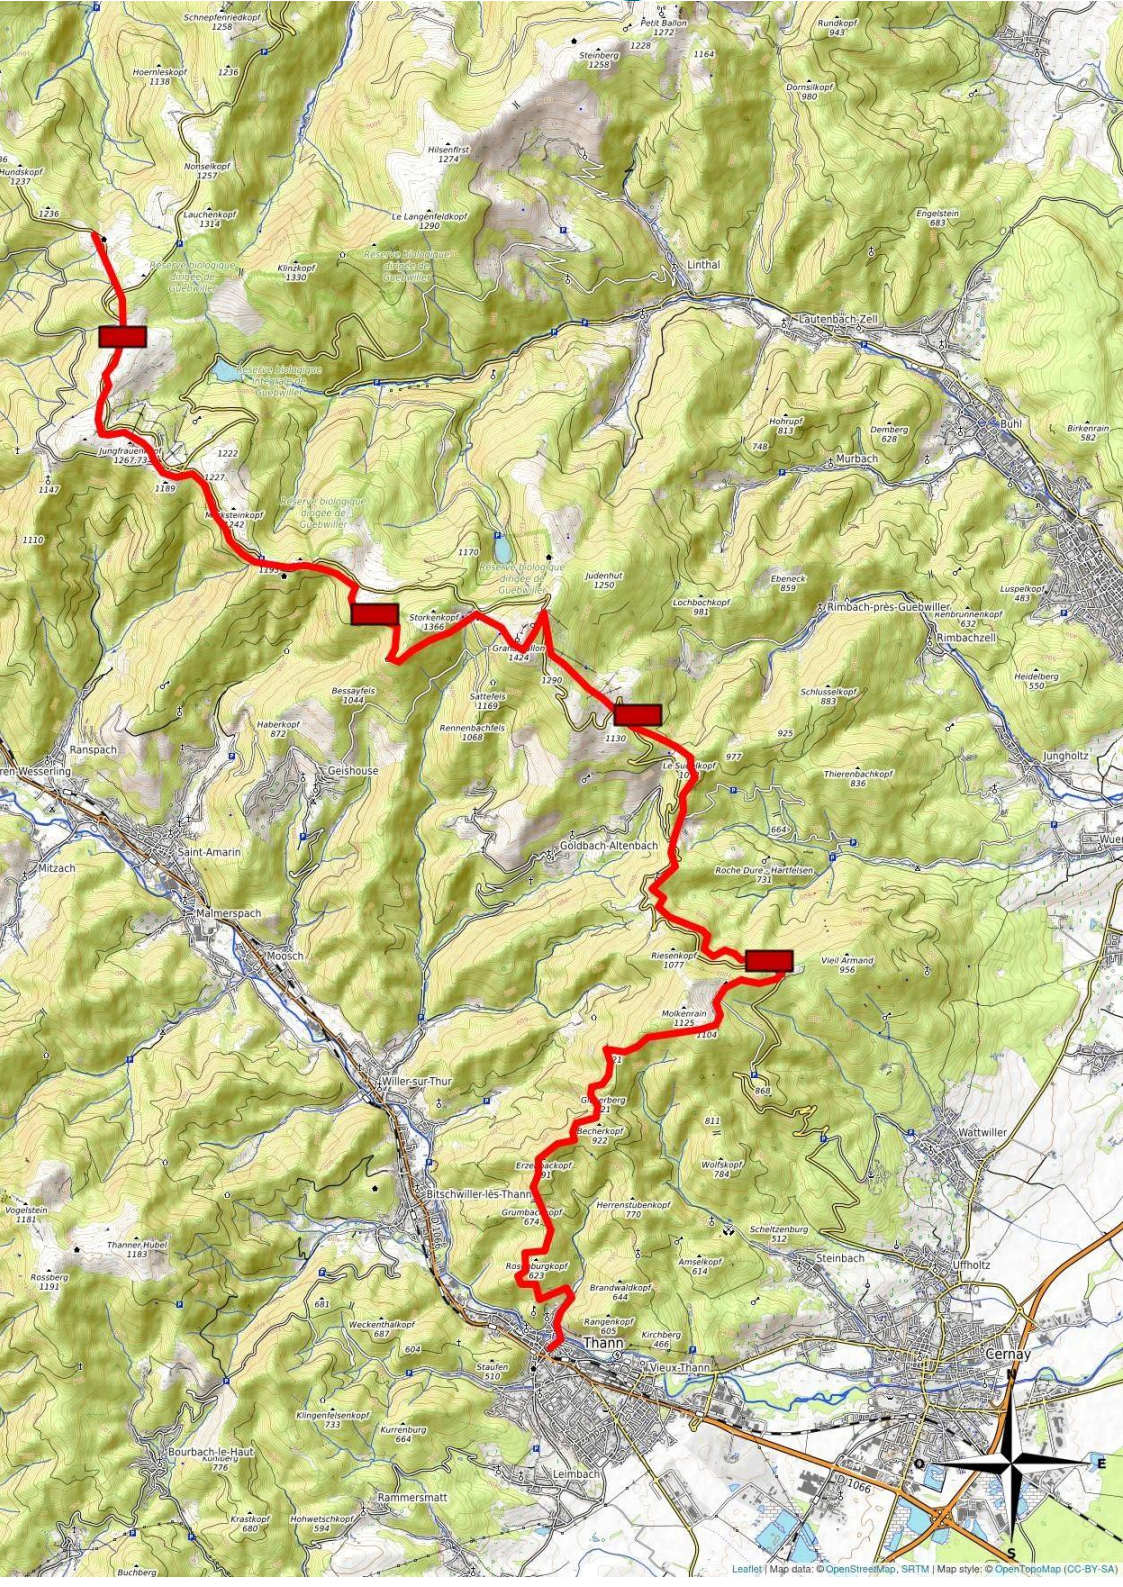

Map labels include: Schnefrenskopf 1258, Hoerneskopf 1138, Nensekopf 1257, Lauchenkopf 1314, Klingkopf 1330, Le Langenfeldkopf 1290, Stenbergr 1298, Peter Balton 1272, 1164, Rundkopf 943, Dornalkopf 980, Engelstein 683, Linthal, Lautenbach-Zell, Buhl, Birckrain 582, Hohlkopf 813, Demberg 628, Murbach, Jungholz, Rimbach-près-Guebwiller, Rimbachzell, Lusaekopf 487, Heidenberg 550, Hohenberg 1222, 1227, 1189, 1147, 1110, 1170, 1177, 1190, 1191, 1192, 1193, 1194, 1195, 1196, 1197, 1198, 1199, 1200, 1201, 1202, 1203, 1204, 1205, 1206, 1207, 1208, 1209, 1210, 1211, 1212, 1213, 1214, 1215, 1216, 1217, 1218, 1219, 1220, 1221, 1222, 1223, 1224, 1225, 1226, 1227, 1228, 1229, 1230, 1231, 1232, 1233, 1234, 1235, 1236, 1237, 1238, 1239, 1240, 1241, 1242, 1243, 1244, 1245, 1246, 1247, 1248, 1249, 1250, 1251, 1252, 1253, 1254, 1255, 1256, 1257, 1258, 1259, 1260, 1261, 1262, 1263, 1264, 1265, 1266, 1267, 1268, 1269, 1270, 1271, 1272, 1273, 1274, 1275, 1276, 1277, 1278, 1279, 1280, 1281, 1282, 1283, 1284, 1285, 1286, 1287, 1288, 1289, 1290, 1291, 1292, 1293, 1294, 1295, 1296, 1297, 1298, 1299, 1300, 1301, 1302, 1303, 1304, 1305, 1306, 1307, 1308, 1309, 1310, 1311, 1312, 1313, 1314, 1315, 1316, 1317, 1318, 1319, 1320, 1321, 1322, 1323, 1324, 1325, 1326, 1327, 1328, 1329, 1330, 1331, 1332, 1333, 1334, 1335, 1336, 1337, 1338, 1339, 1340, 1341, 1342, 1343, 1344, 1345, 1346, 1347, 1348, 1349, 1350, 1351, 1352, 1353, 1354, 1355, 1356, 1357, 1358, 1359, 1360, 1361, 1362, 1363, 1364, 1365, 1366, 1367, 1368, 1369, 1370, 1371, 1372, 1373, 1374, 1375, 1376, 1377, 1378, 1379, 1380, 1381, 1382, 1383, 1384, 1385, 1386, 1387, 1388, 1389, 1390, 1391, 1392, 1393, 1394, 1395, 1396, 1397, 1398, 1399, 1400, 1401, 1402, 1403, 1404, 1405, 1406, 1407, 1408, 1409, 1410, 1411, 1412, 1413, 1414, 1415, 1416, 1417, 1418, 1419, 1420, 1421, 1422, 1423, 1424, 1425, 1426, 1427, 1428, 1429, 1430, 1431, 1432, 1433, 1434, 1435, 1436, 1437, 1438, 1439, 1440, 1441, 1442, 1443, 1444, 1445, 1446, 1447, 1448, 1449, 1450, 1451, 1452, 1453, 1454, 1455, 1456, 1457, 1458, 1459, 1460, 1461, 1462, 1463, 1464, 1465, 1466, 1467, 1468, 1469, 1470, 1471, 1472, 1473, 1474, 1475, 1476, 1477, 1478, 1479, 1480, 1481, 1482, 1483, 1484, 1485, 1486, 1487, 1488, 1489, 1490, 1491, 1492, 1493, 1494, 1495, 1496, 1497, 1498, 1499, 1500, 1501, 1502, 1503, 1504, 1505, 1506, 1507, 1508, 1509, 1510, 1511, 1512, 1513, 1514, 1515, 1516, 1517, 1518, 1519, 1520, 1521, 1522, 1523, 1524, 1525, 1526, 1527, 1528, 1529, 1530, 1531, 1532, 1533, 1534, 1535, 1536, 1537, 1538, 1539, 1540, 1541, 1542, 1543, 1544, 1545, 1546, 1547, 1548, 1549, 1550, 1551, 1552, 1553, 1554, 1555, 1556, 1557, 1558, 1559, 1560, 1561, 1562, 1563, 1564, 1565, 1566, 1567, 1568, 1569, 1570, 1571, 1572, 1573, 1574, 1575, 1576, 1577, 1578, 1579, 1580, 1581, 1582, 1583, 1584, 1585, 1586, 1587, 1588, 1589, 1590, 1591, 1592, 1593, 1594, 1595, 1596, 1597, 1598, 1599, 1600, 1601, 1602, 1603, 1604, 1605, 1606, 1607, 1608, 1609, 1610, 1611, 1612, 1613, 1614, 1615, 1616, 1617, 1618, 1619, 1620, 1621, 1622, 1623, 1624, 1625, 1626, 1627, 1628, 1629, 1630, 1631, 1632, 1633, 1634, 1635, 1636, 1637, 1638, 1639, 1640, 1641, 1642, 1643, 1644, 1645, 1646, 1647, 1648, 1649, 1650, 1651, 1652, 1653, 1654, 1655, 1656, 1657, 1658, 1659, 1660, 1661, 1662, 1663, 1664, 1665, 1666, 1667, 1668, 1669, 1670, 1671, 1672, 1673, 1674, 1675, 1676, 1677, 1678, 1679, 1680, 1681, 1682, 1683, 1684, 1685, 1686, 1687, 1688, 1689, 1690, 1691, 1692, 1693, 1694, 1695, 1696, 1697, 1698, 1699, 1700, 1701, 1702, 1703, 1704, 1705, 1706, 1707, 1708, 1709, 1710, 1711, 1712, 1713, 1714, 1715, 1716, 1717, 1718, 1719, 1720, 1721, 1722, 1723, 1724, 1725, 1726, 1727, 1728, 1729, 1730, 1731, 1732, 1733, 1734, 1735, 1736, 1737, 1738, 1739, 1740, 1741, 1742, 1743, 1744, 1745, 1746, 1747, 1748, 1749, 1750, 1751, 1752, 1753, 1754, 1755, 1756, 1757, 1758, 1759, 1760, 1761, 1762, 1763, 1764, 1765, 1766, 1767, 1768, 1769, 1770, 1771, 1772, 1773, 1774, 1775, 1776, 1777, 1778, 1779, 1780, 1781, 1782, 1783, 1784, 1785, 1786, 1787, 1788, 1789, 1790, 1791, 1792, 1793, 1794, 1795, 1796, 1797, 1798, 1799, 1800, 1801, 1802, 1803, 1804, 1805, 1806, 1807, 1808, 1809, 1810, 1811, 1812, 1813, 1814, 1815, 1816, 1817, 1818, 1819, 1820, 1821, 1822, 1823, 1824, 1825, 1826, 1827, 1828, 1829, 1830, 1831, 1832, 1833, 1834, 1835, 1836, 1837, 1838, 1839, 1840, 1841, 1842, 1843, 1844, 1845, 1846, 1847, 1848, 1849, 1850, 1851, 1852, 1853, 1854, 1855, 1856, 1857, 1858, 1859, 1860, 1861, 1862, 1863, 1864, 1865, 1866, 1867, 1868, 1869, 1870, 1871, 1872, 1873, 1874, 1875, 1876, 1877, 1878, 1879, 1880, 1881, 1882, 1883, 1884, 1885, 1886, 1887, 1888, 1889, 1890, 1891, 1892, 1893, 1894, 1895, 1896, 1897, 1898, 1899, 1900, 1901, 1902, 1903, 1904, 1905, 1906, 1907, 1908, 1909, 1910, 1911, 1912, 1913, 1914, 1915, 1916, 1917, 1918, 1919, 1920, 1921, 1922, 1923, 1924, 1925, 1926, 1927, 1928, 1929, 1930, 1931, 1932, 1933, 1934, 1935, 1936, 1937, 1938, 1939, 1940, 1941, 1942, 1943, 1944, 1945, 1946, 1947, 1948, 1949, 1950, 1951, 1952, 1953, 1954, 1955, 1956, 1957, 1958, 1959, 1960, 1961, 1962, 1963, 1964, 1965, 1966, 1967, 1968, 1969, 1970, 1971, 1972, 1973, 1974, 1975, 1976, 1977, 1978, 1979, 1980, 1981, 1982, 1983, 1984, 1985, 1986, 1987, 1988, 1989, 1990, 1991, 1992, 1993, 1994, 1995, 1996, 1997, 1998, 1999, 2000.