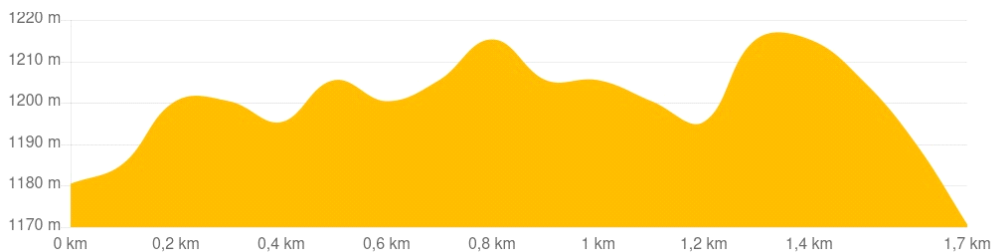

# CIRCUIT D'INITIATION AUX RAQUETTES À NEIGE AU MARKSTEIN

Tout  
public

Départ : Le Markstein

1,5 km

1h

53 m

Un circuit très facile pour une première approche de la raquette à neige en famille ou entre amis !

Parking triangle au  
Markstein