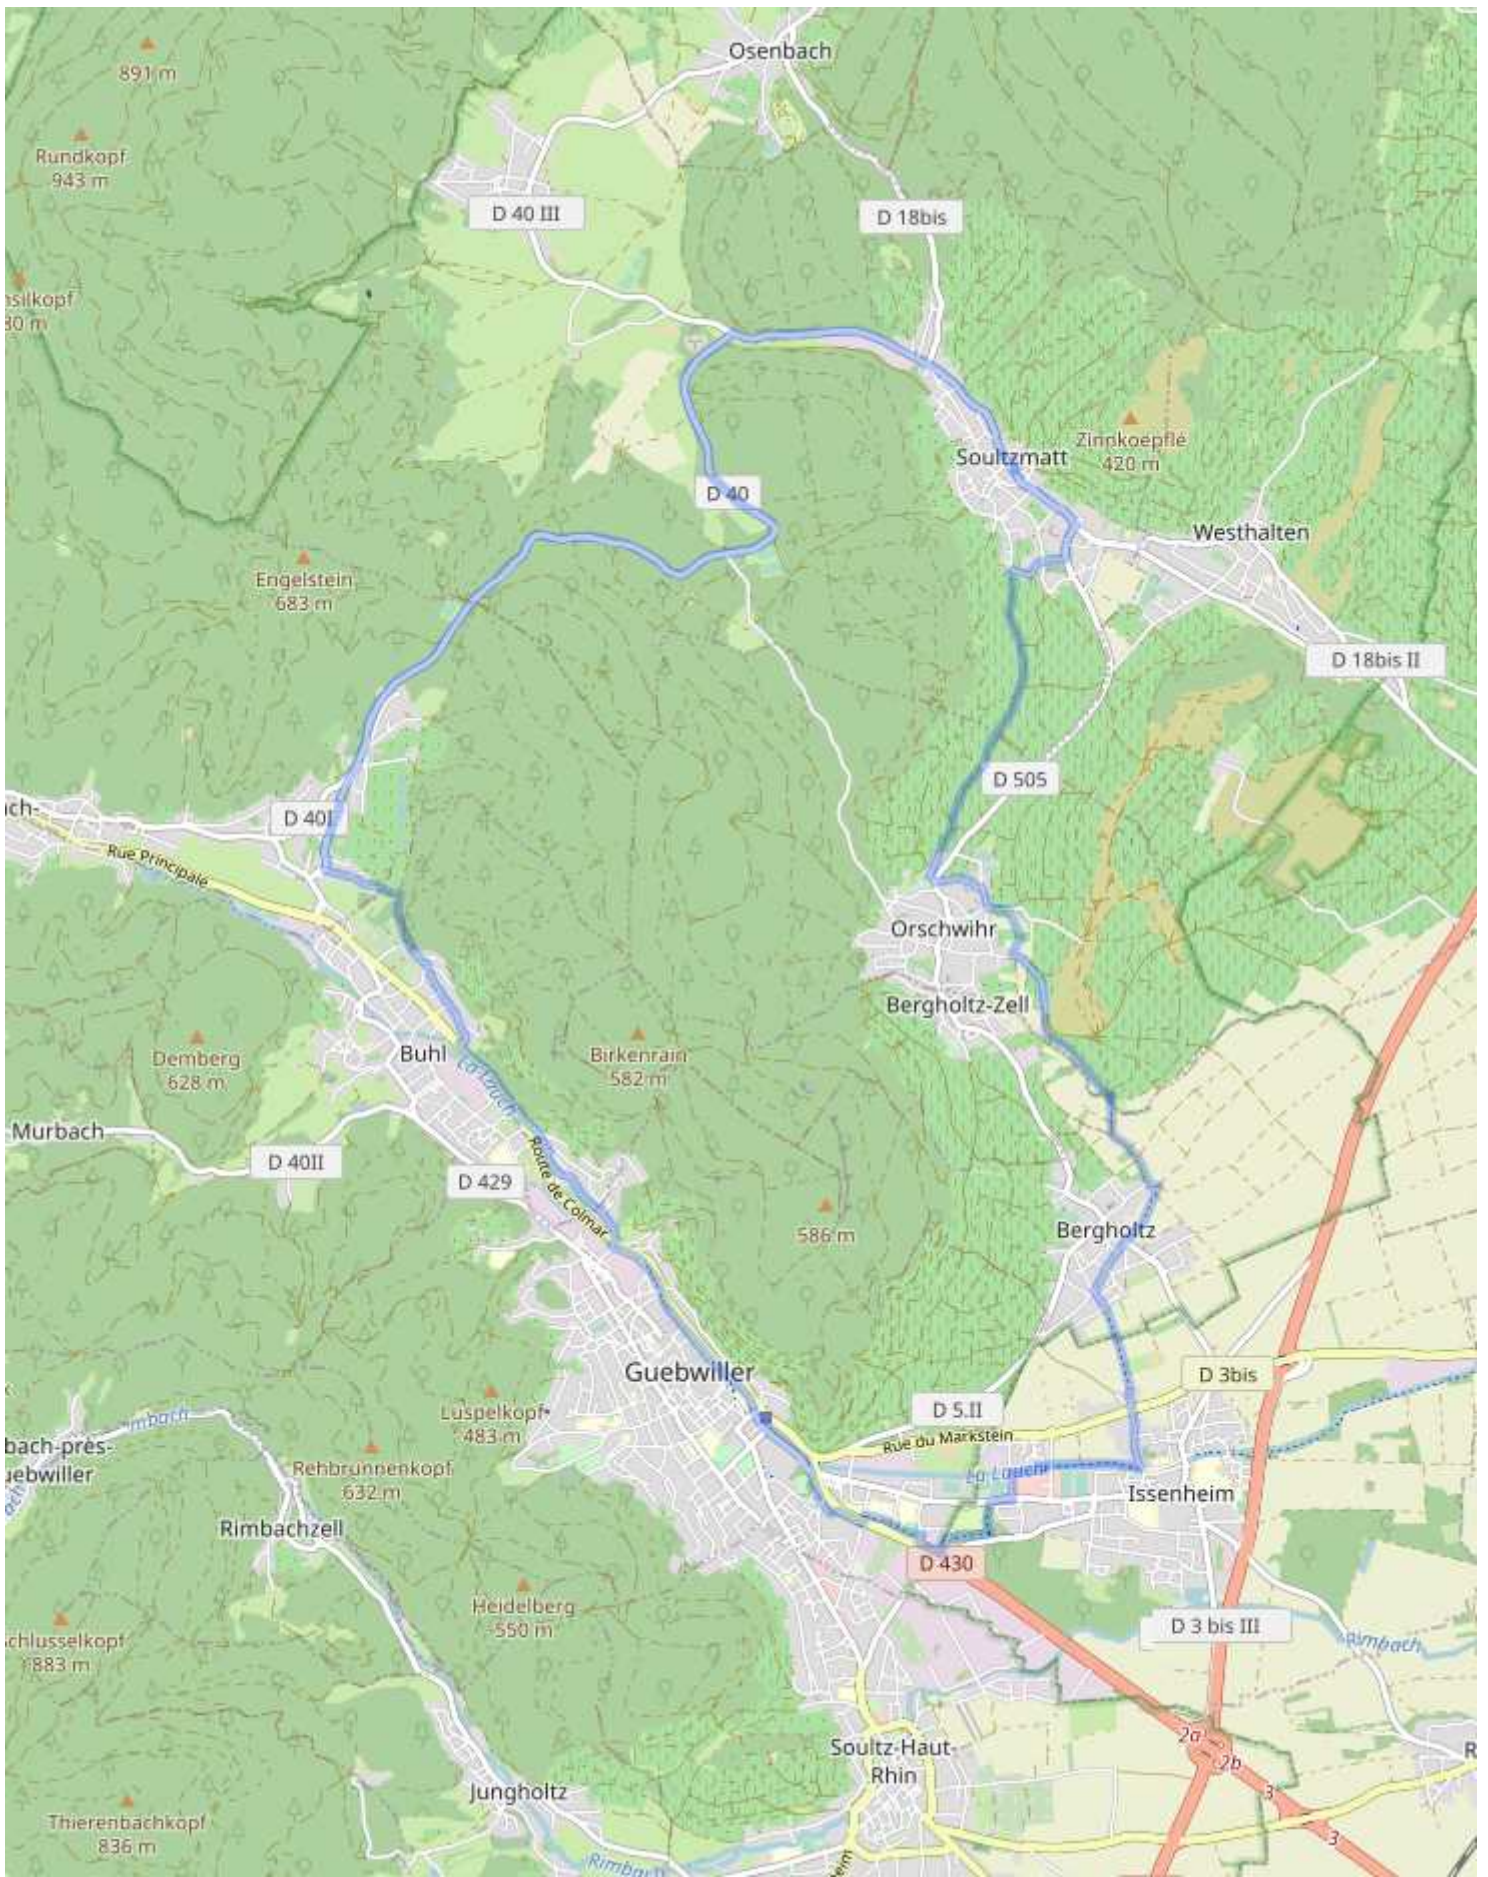

BL924 - Le Chemin des Celtes

BOUCLES LOCALES (-50KM)

24,8km ▲348m

Copyright : Espace Les Sources

LE PARCOURS

Au départ de Guebwiller, ce circuit sillonnant forêts et vignobles vous mènera à la découverte des lieux marqués par les rites et les légendes celtes. Les arbres remarquables au Parc de la Marseillaise, le Menhir du Langstein ou encore les légendes de la colline du Bollenberg sont au programme de cette balade à travers l'Alsace. (L'ascension du col du Bannstein ne pose aucuns soucis, laissant cet itinéraire à la portée de tous).

■ Route
 ■ Voie à circulation restreinte
 ■ Parcours cyclable en site propre
 ■ Bandes cyclables

■ Gare SNCF de Raedersheim

 OU SE LOGER ?

HOTELS

■ Hôtel La Vallée Noble

Lieu-dit Finkenwaeldele
68570 Soultzmatt
03 89 47 65 65
www.valleenoble.com