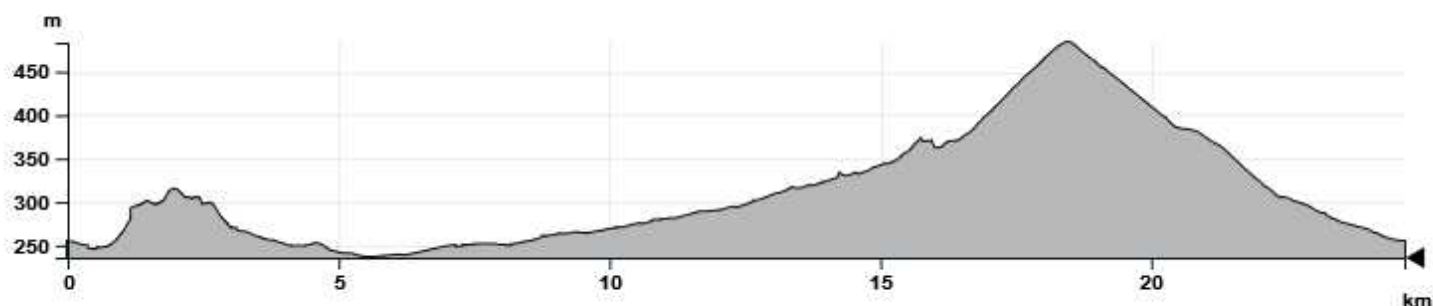

BL924 - Le Chemin des Celtes

BOUCLES LOCALES (-50KM)

24,8km ▲348m

Copyright : Espace Les Sources

LE PARCOURS

Au départ de Guebwiller, ce circuit sillonnant forêts et vignobles vous mènera à la découverte des lieux marqués par les rites et les légendes celtes. Les arbres remarquables au Parc de la Marseillaise, le Menhir du Langstein ou encore les légendes de la colline du Bollenberg sont au programme de cette balade à travers l'Alsace. (L'ascension du col du Bannstein ne pose aucuns soucis, laissant cet itinéraire à la portée de tous).