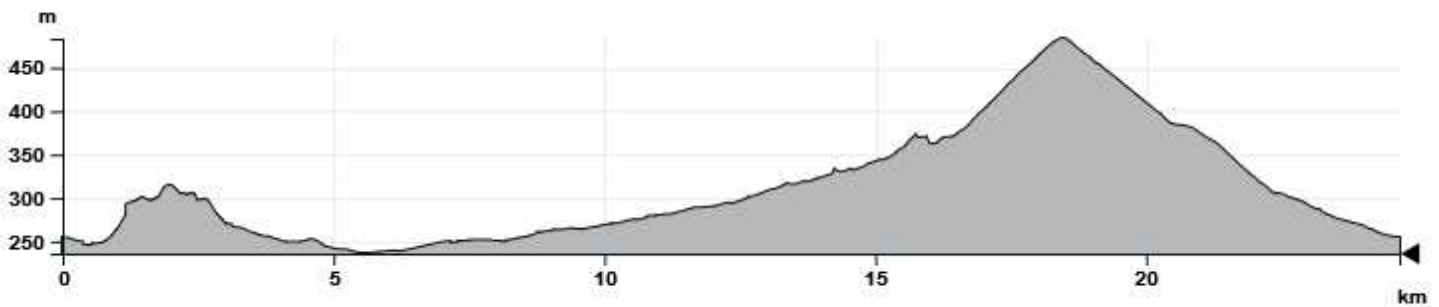

BL924 - Het Keltenpad

LOCALE FIETSTOCHTEN -50 KM

24,8km ▲348m

Copyright : Espace Les Sources

🚲 DE ROUTE

Deze tocht vanuit Guebwiller gaat door bossen en wijngaarden en laat u plekken ontdekken die getekend zijn door Keltische rites en legendes. De opmerkelijke bomen van het Parc de la Marseillaise, de Menhir van Langenstein, de legendes van de heuvel de Bollenberg staan op het programma van deze rit door de Elzas. (het beklimmen van de Bannstein-pas is niet al te moeilijk, deze route is dus voor iedereen toegankelijk)