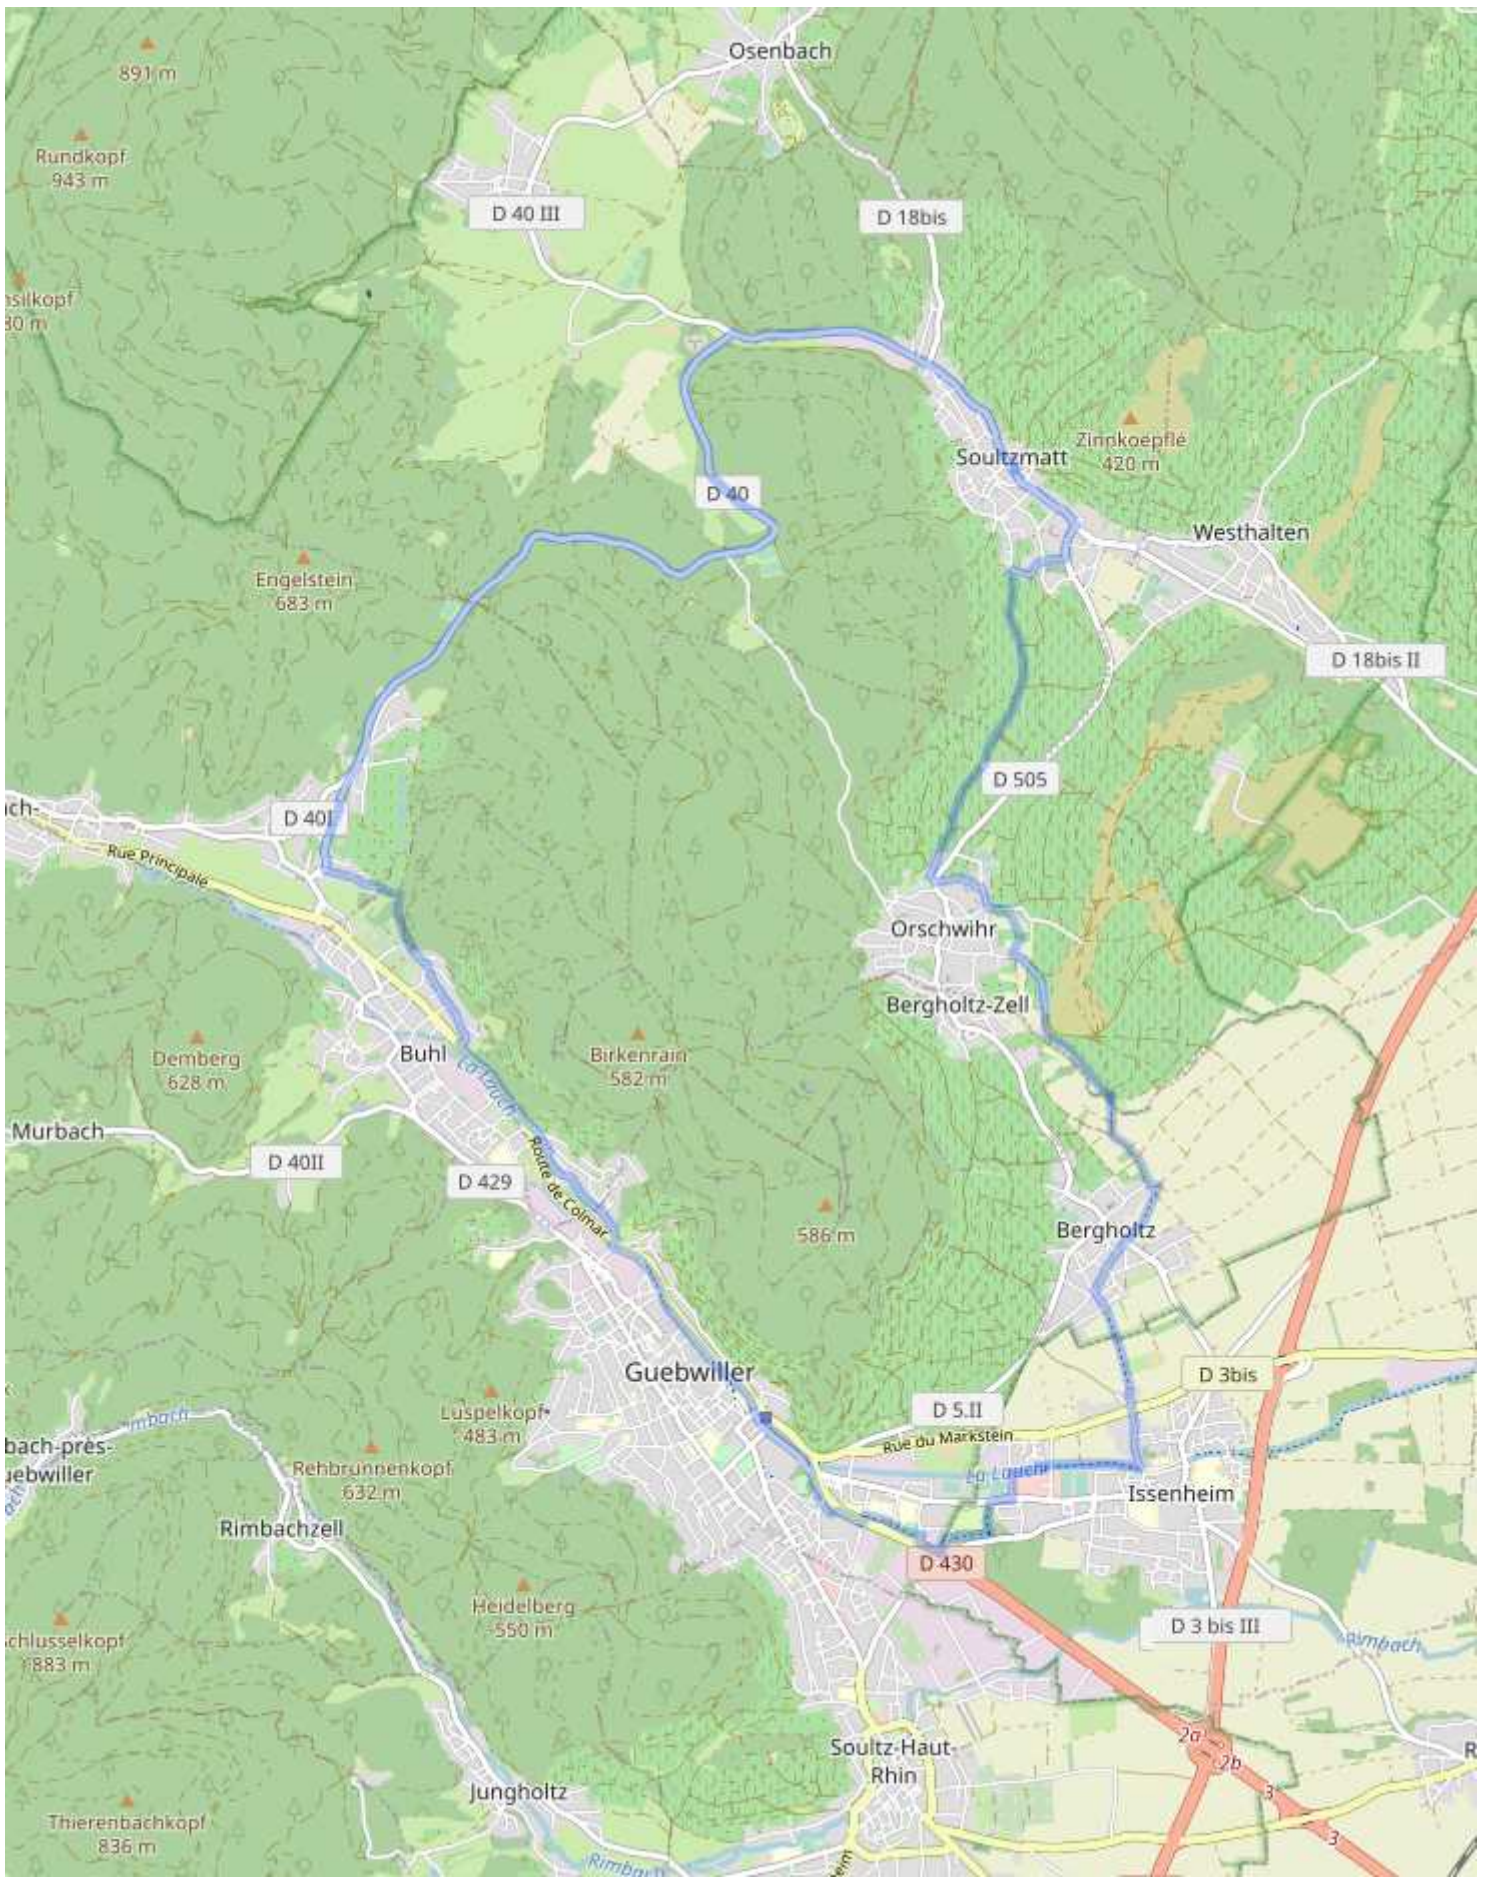

BL924 - Het Keltenpad

LOCALE FIETSTOCHTEN -50 KM

24,8km ▲348m

Copyright : Espace Les Sources

🚲 DE ROUTE

Deze tocht vanuit Guebwiller gaat door bossen en wijngaarden en laat u plekken ontdekken die getekend zijn door Keltische rites en legendes. De opmerkelijke bomen van het Parc de la Marseillaise, de Menhir van Langenstein, de legendes van de heuvel de Bollenberg staan op het programma van deze rit door de Elzas. (het beklimmen van de Bannstein-pas is niet al te moeilijk, deze route is dus voor iedereen toegankelijk)

■ Verharde weg
 ■ Weg met beperkt verkeer
 ■ Fietspad
 ■ Fietsstrook

■ Gare SNCF de Raedersheim **ACCOMMODATIE****HOTEL****■ Hotel La Vallée Noble**

Lieu-dit Finkenwaeldele
68570 Soultzmatt
03 89 47 65 65
www.valleenoble.com