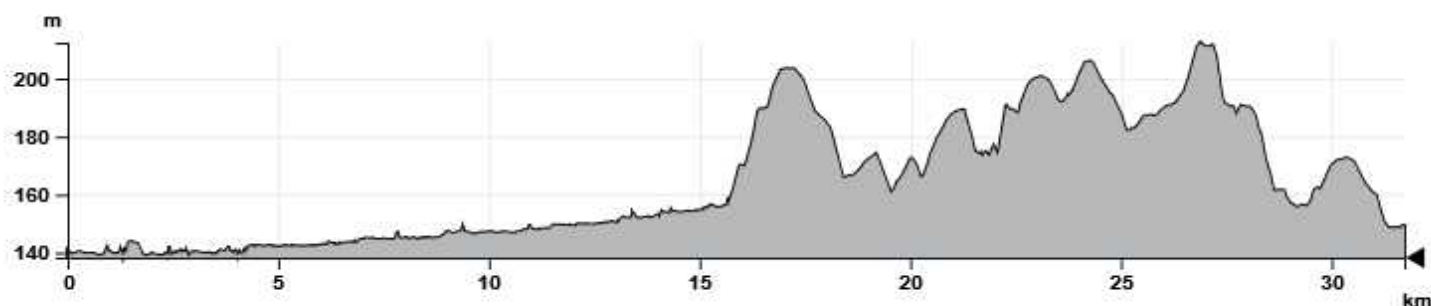

## BL677 - Kastelen en wijngaarden van de Gouden Kroon

LOCALE FIETSTOCHTEN -50 KM

45km ▲234m

Copyright : © Jérôme Dorkel - EMS

### 🚲 DE ROUTE

Prachtige lange tocht naar de nieuwe gemeentes van de Europese hoofdstad Straatsburg en de omgeving van Molsheim. Het kanaal van de Bruche wijst de weg op deze tocht langs de kastelen en tuinen van Kolbsheim en Osthoffen, de wijngaarden van de beroemde Gouden Kroon. Geniet van de uitzichtpunten over het Rijndal.