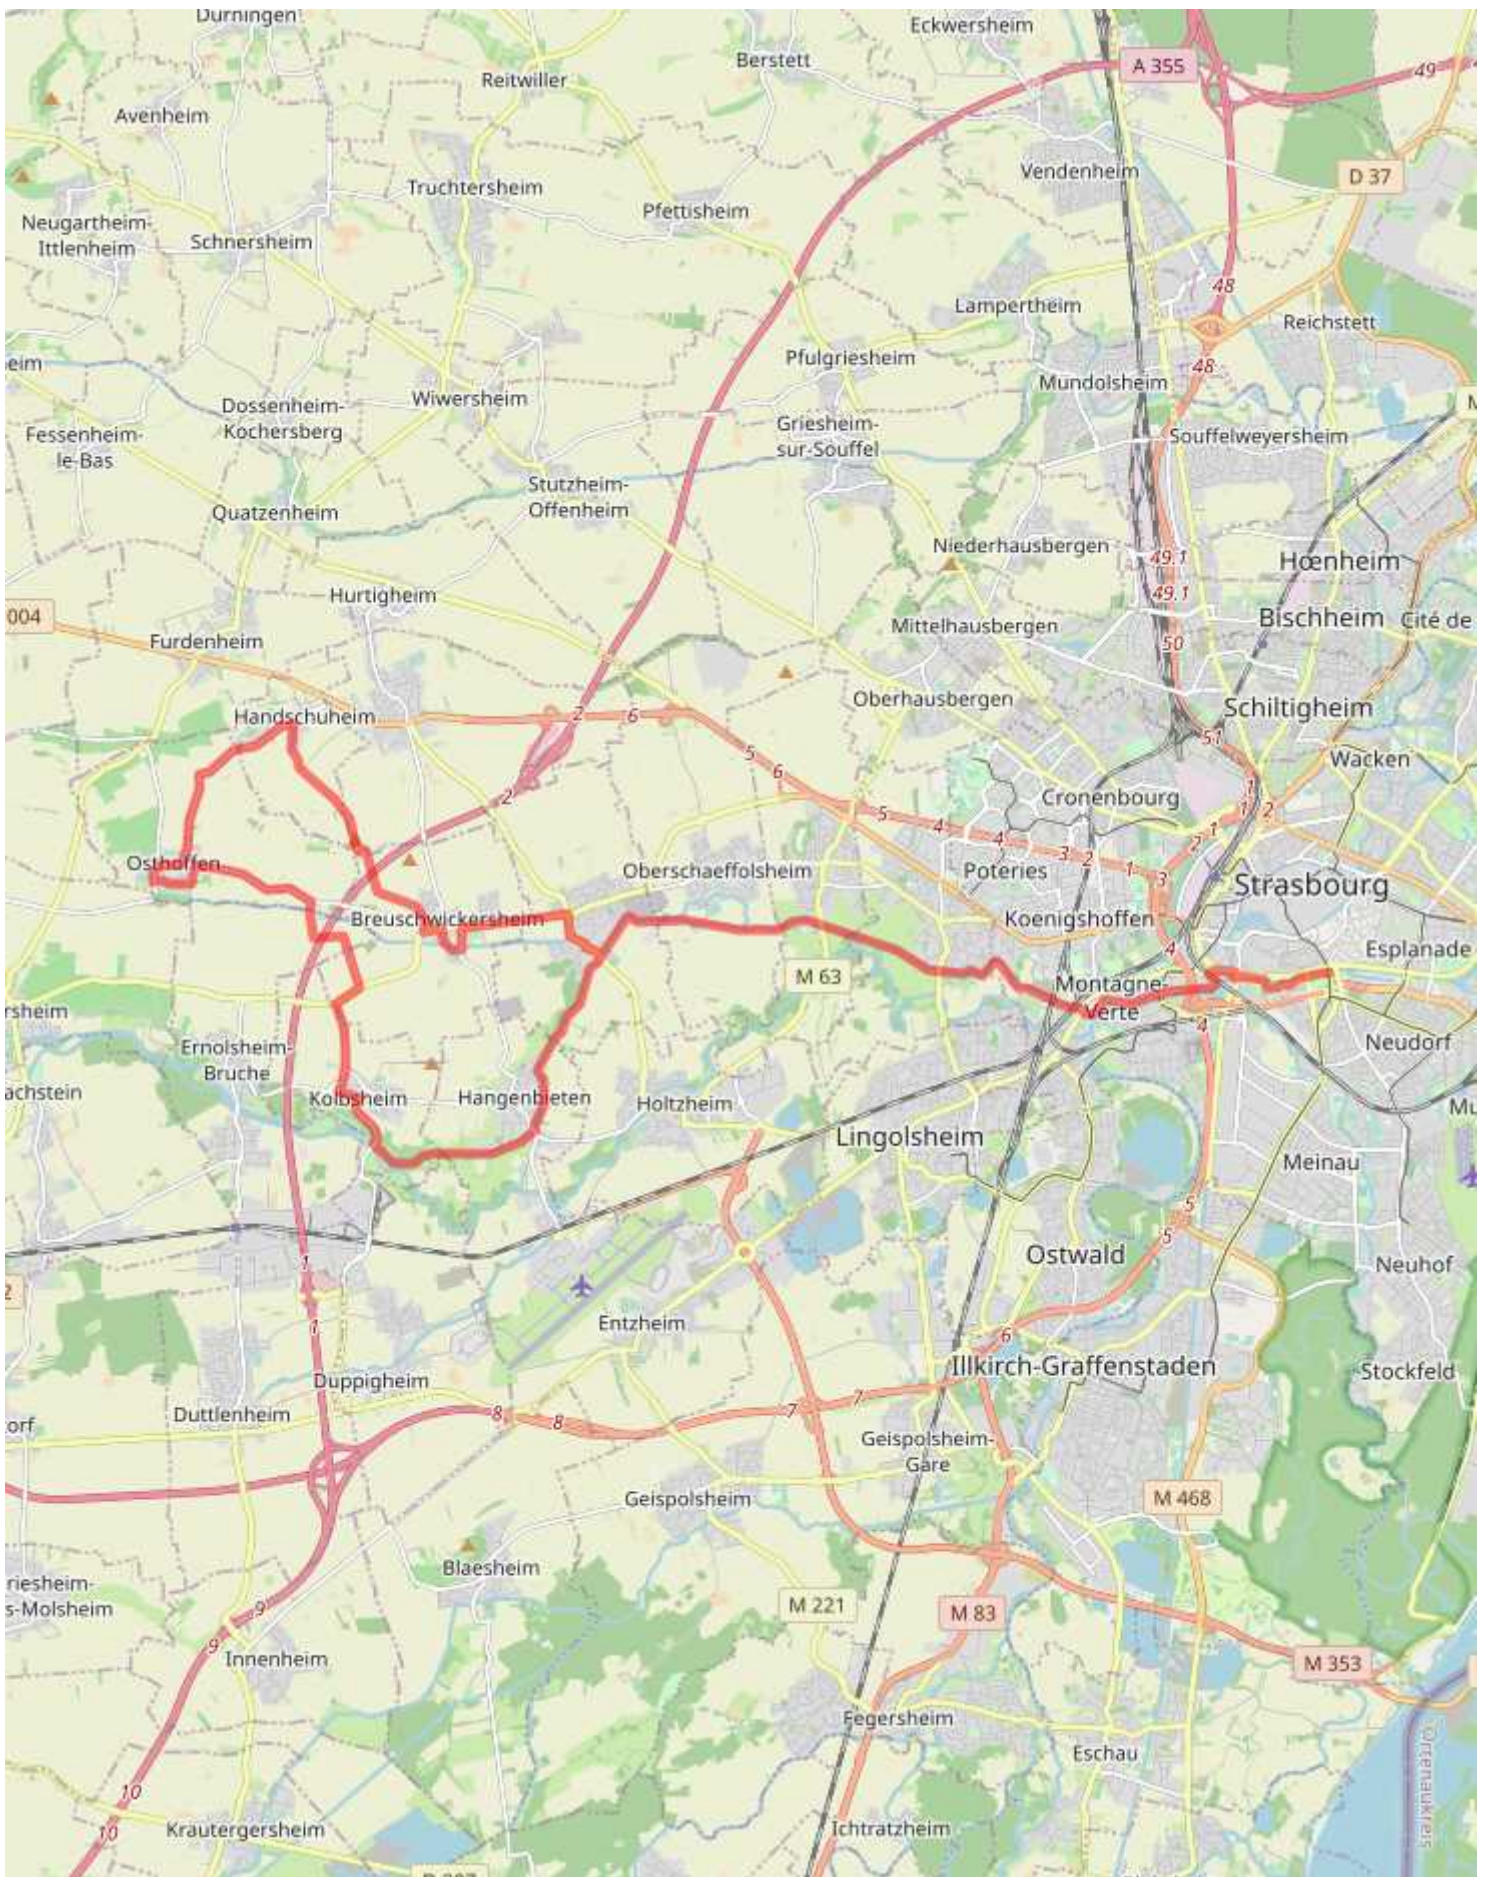

## BL677 - Kastelen en wijngaarden van de Gouden Kroon

LOCALE FIETSTOCHTEN -50 KM

45km ▲234m

Copyright : © Jérôme Dorkel - EMS

### 🚲 DE ROUTE

Prachtige lange tocht naar de nieuwe gemeentes van de Europese hoofdstad Straatsburg en de omgeving van Molsheim. Het kanaal van de Bruche wijst de weg op deze tocht langs de kastelen en tuinen van Kolbsheim en Osthoffen, de wijngaarden van de beroemde Gouden Kroon. Geniet van de uitzichtpunten over het Rijndal.