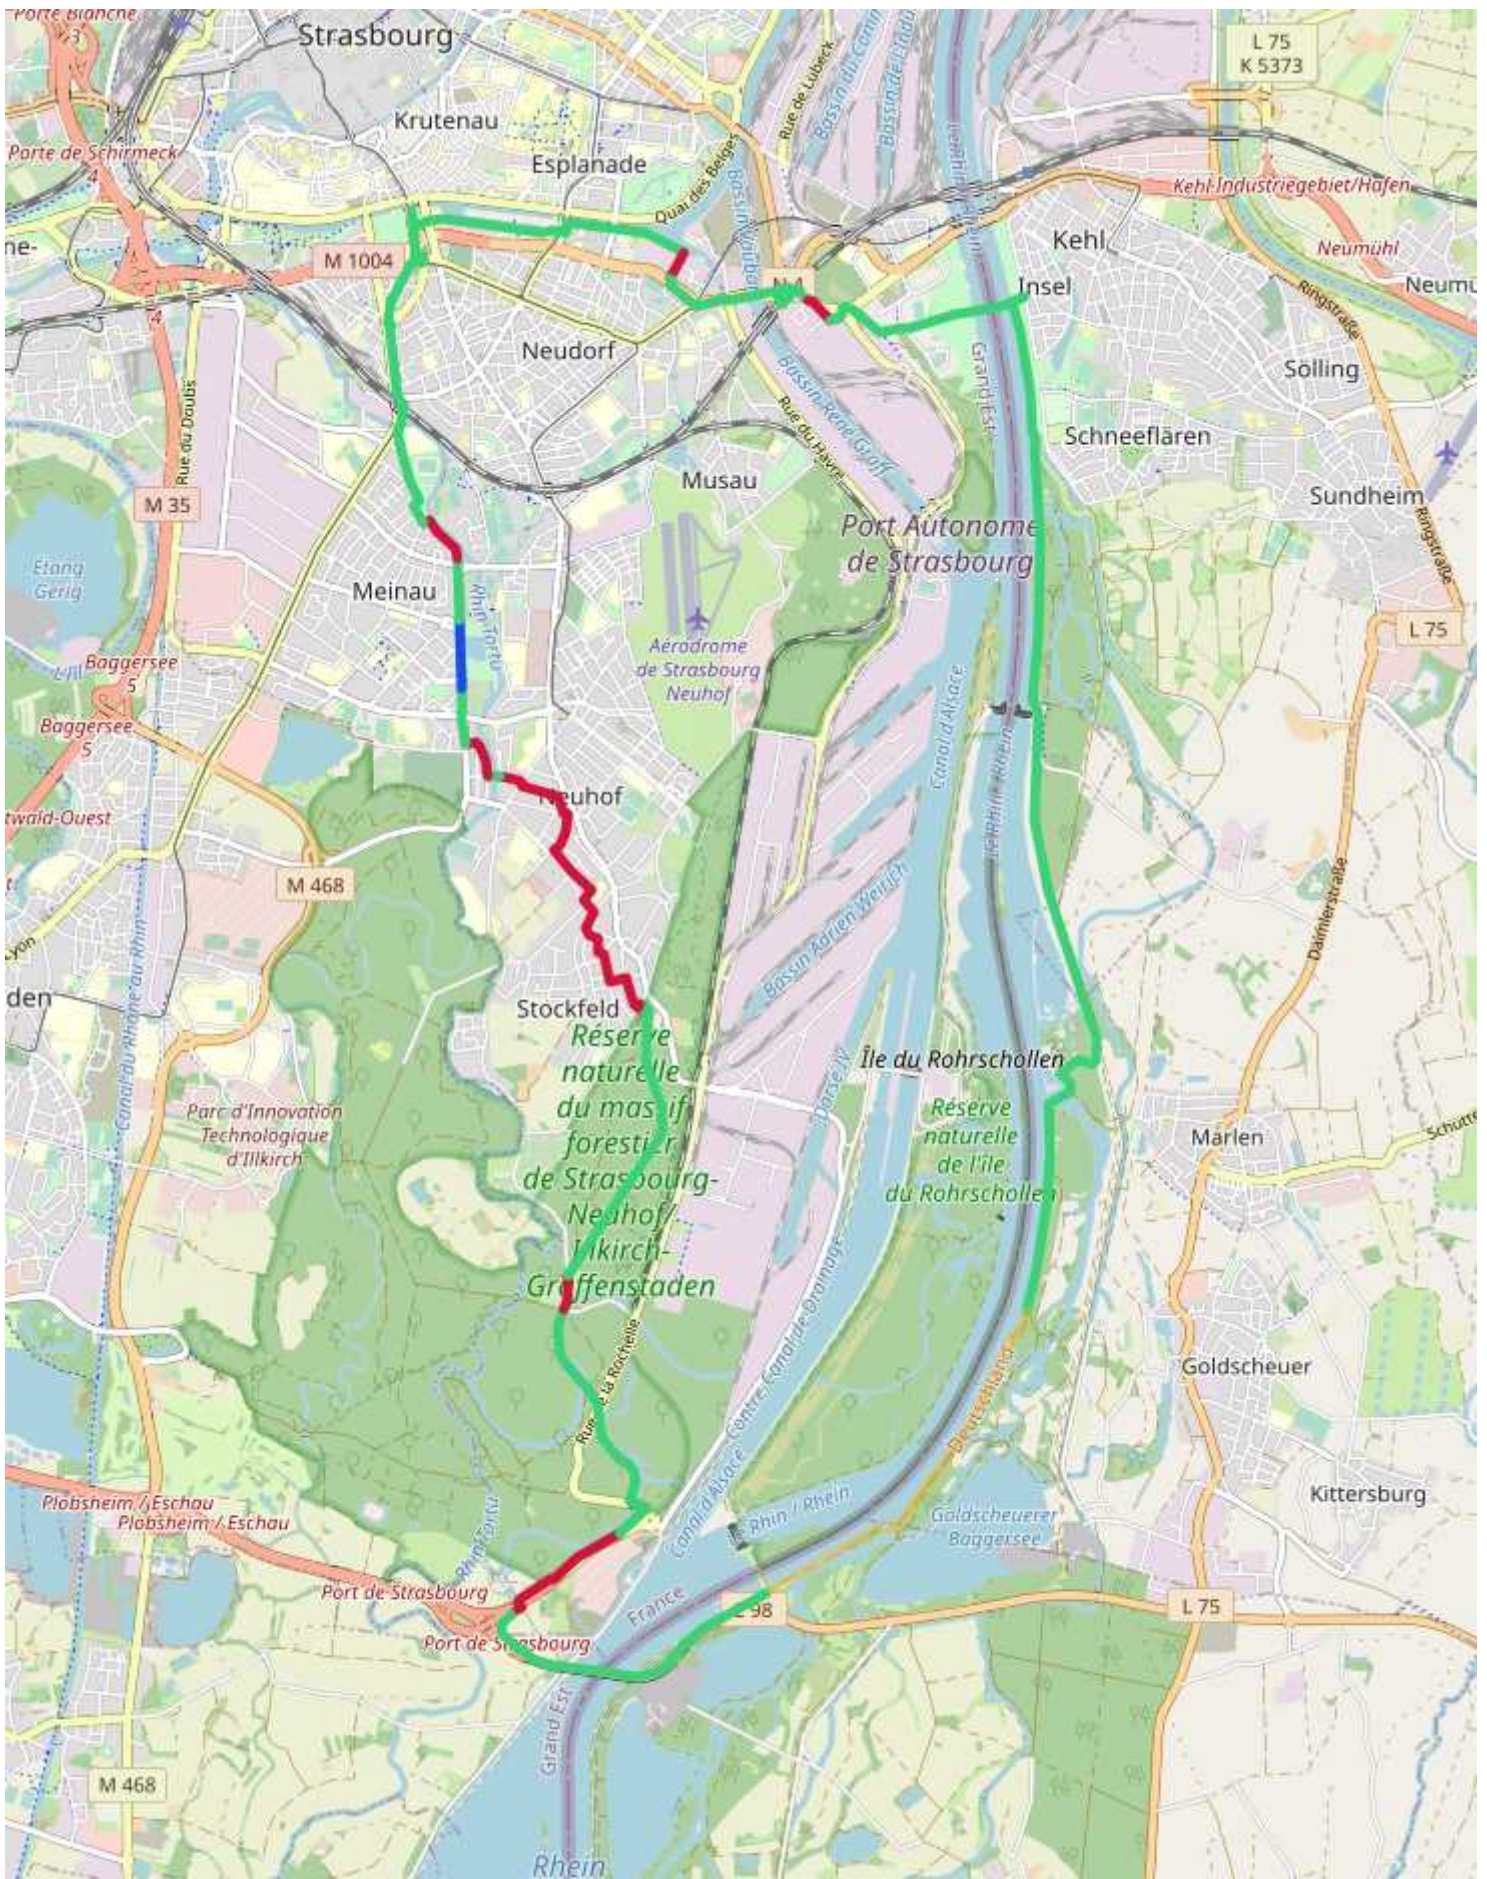

BL184 - Parcours des deux rives

BOUCLES LOCALES (-50KM)

● 27,4km ▲ 81m

Copyright : © Projet Demarrage - P. Gawandtka - ADT

LE PARCOURS

Cet itinéraire vous offre de nombreuses curiosités architecturales à travers lesquelles se dessine l'évolution du territoire. De Strasbourg à Kehl, découvrez une région transfrontalière riche d'une histoire commune et d'une nature florissante grâce à l'aura du Rhin.

■ Route
 ■ Voie à circulation restreinte
 ■ Parcours cyclable en site propre
 ■ Bandes cyclables

COMMENT S'Y RENDRE ?

■ Gare SNCF de Strasbourg

■ Gare SNCF de Krimmeri- Meinau

■ Gare SNCF de Strasbourg- Roethig