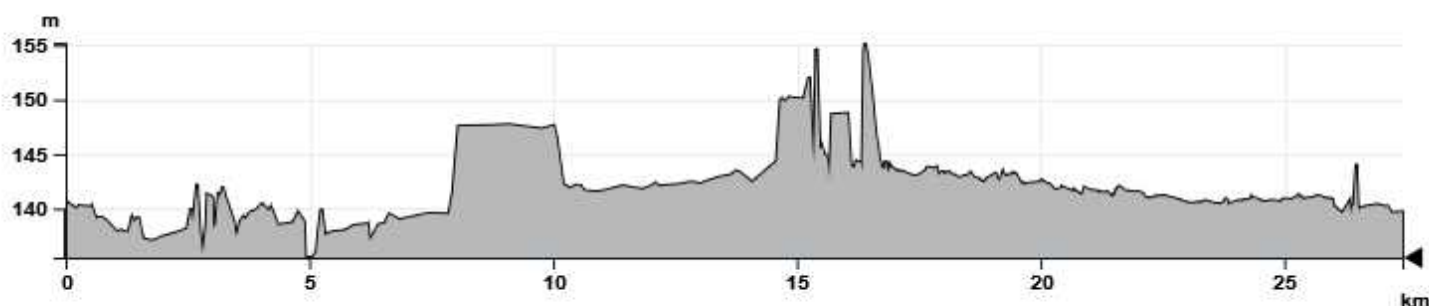

BL184 - Parcours des deux rives

BOUCLES LOCALES (-50KM)

● 27,4km ▲ 81m

Copyright : © Projet Demarrage - P. Gawandtka - ADT

LE PARCOURS

Cet itinéraire vous offre de nombreuses curiosités architecturales à travers lesquelles se dessine l'évolution du territoire. De Strasbourg à Kehl, découvrez une région transfrontalière riche d'une histoire commune et d'une nature florissante grâce à l'aura du Rhin.

■ Route
 ■ Voie à circulation restreinte
 ■ Parcours cyclable en site propre
 ■ Bandes cyclables

COMMENT S'Y RENDRE ?

■ Gare SNCF de Strasbourg

■ Gare SNCF de Krimmeri- Meinau

■ Gare SNCF de Strasbourg- Roethig