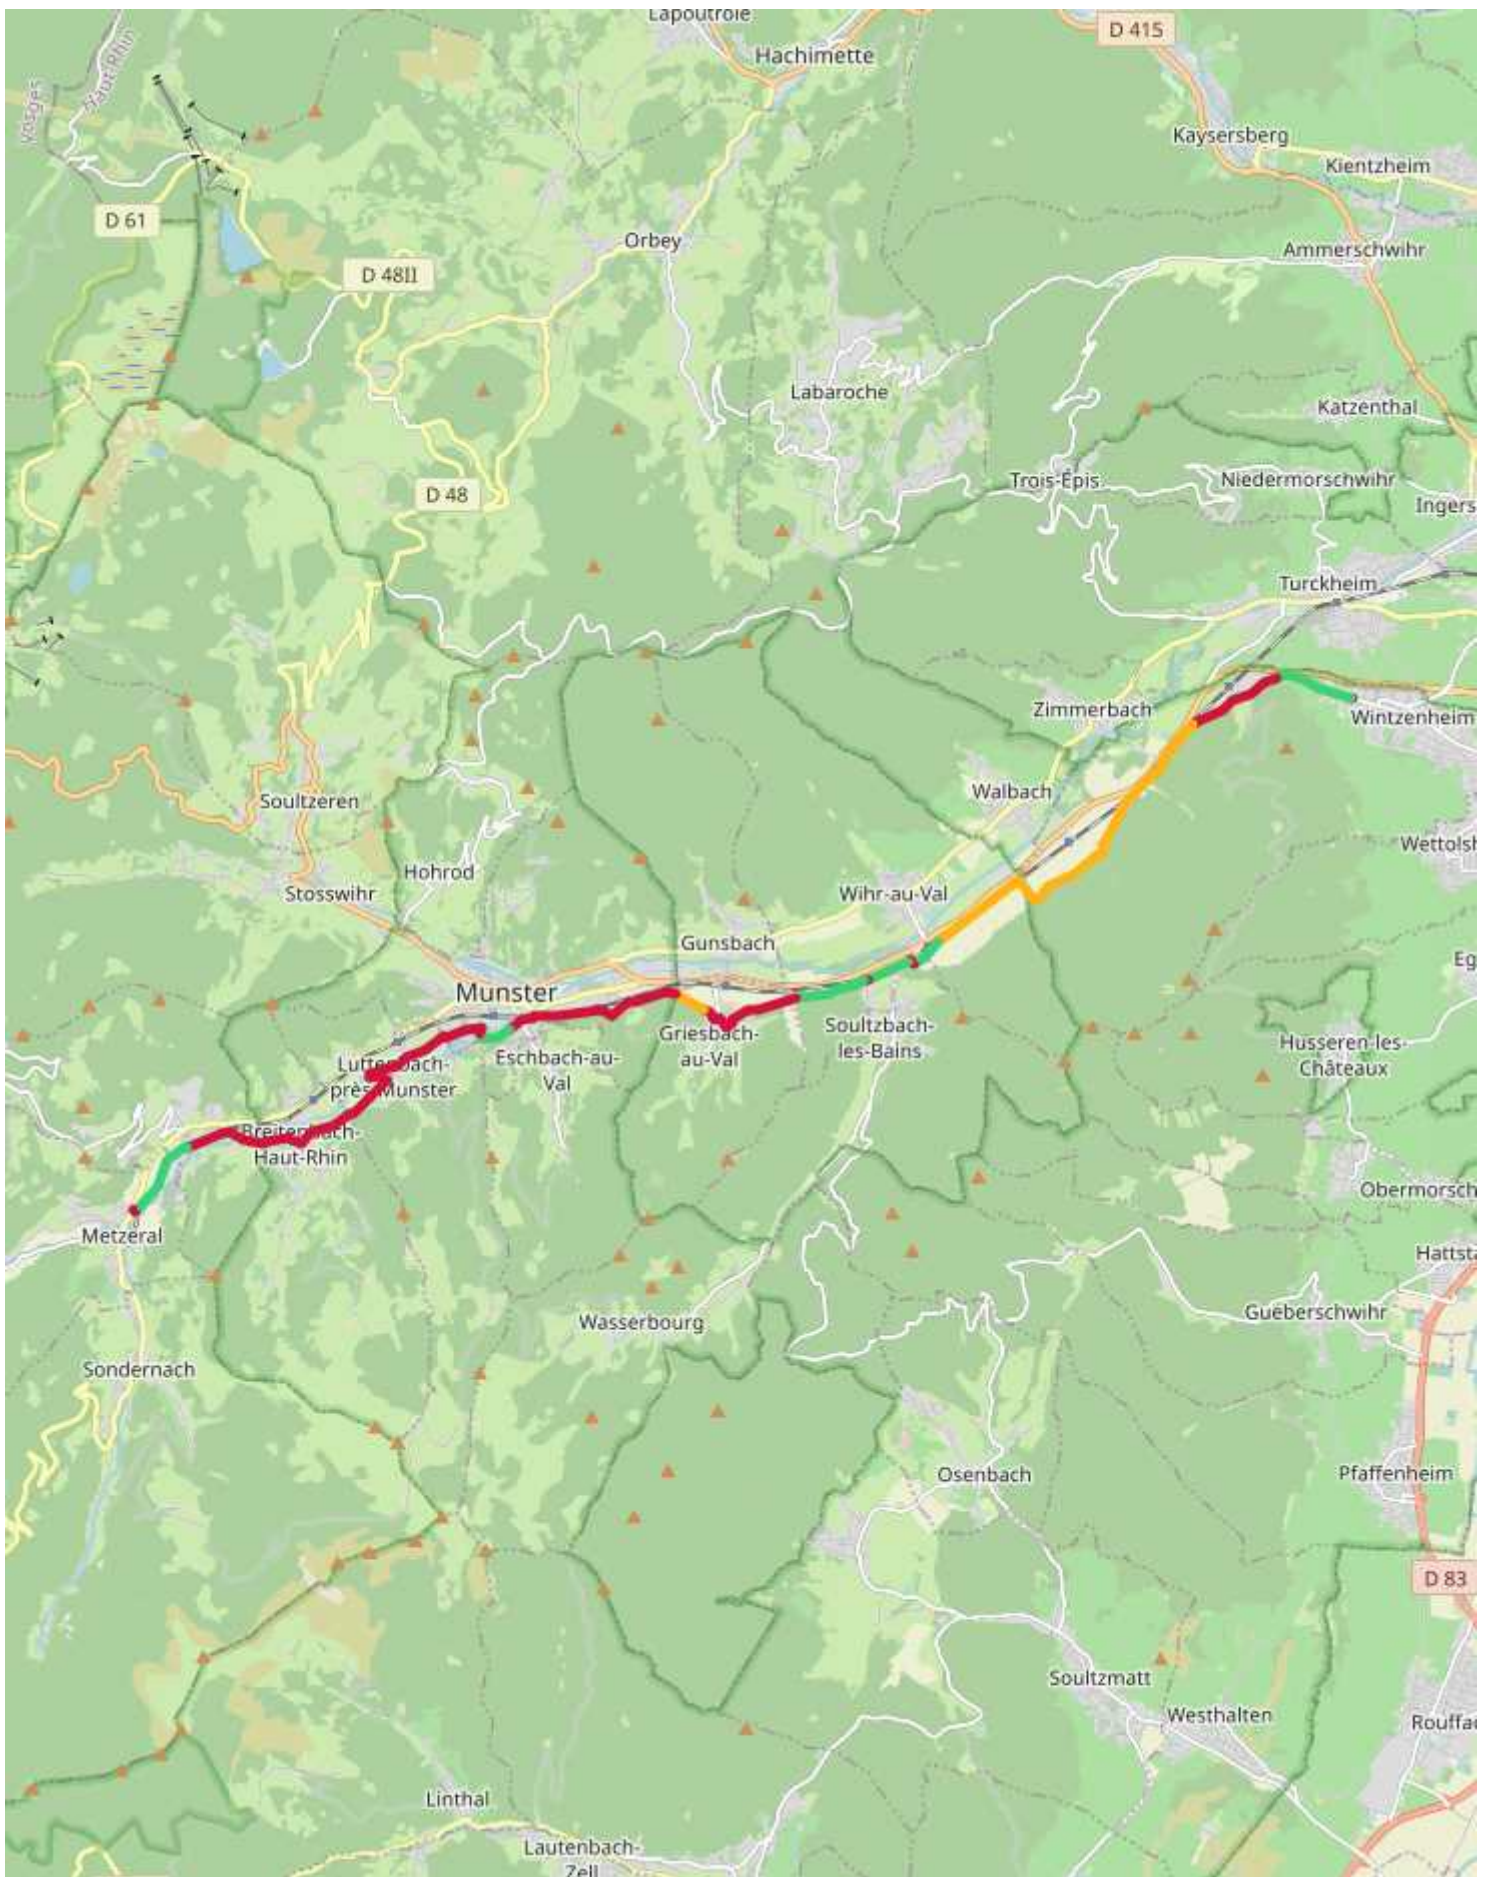

Véloroute de la vallée de Munster

● 29,1km ▲260m ▼9m

Copyright : Mon week-end en Alsace

🚲 DER WEG

Dieser Radweg zwischen Wintzenheim und Metzeral ermöglicht es Ihnen, ein Produkt zu entdecken, das das Tal weltberühmt gemacht hat. Noch heute wird der Münsteraner Käse in der Tradition und Leidenschaft der Männer und Frauen hergestellt, die dieses Gebiet geprägt haben. Abgerundete Gipfel, hohe Stoppelfelder, Steilhänge und Gletscherseen begleiten Sie bei Ihrer Entdeckung des Massif des Vogesen.