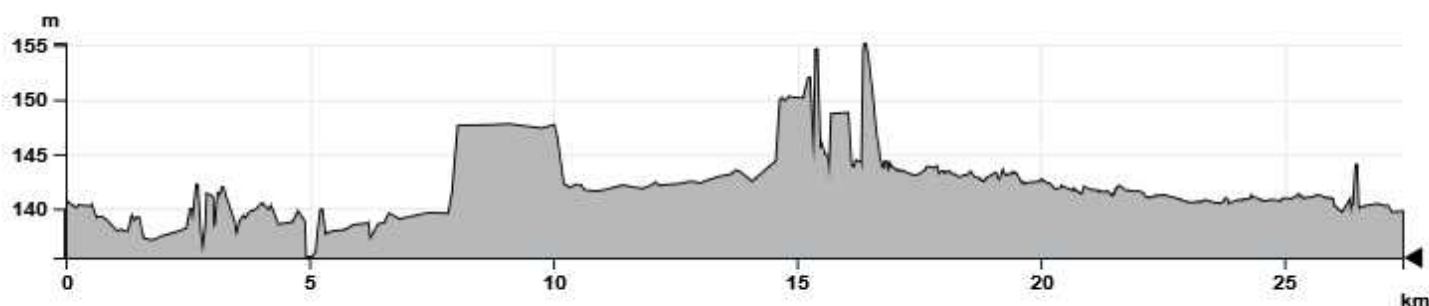

BL184 - Parcours des deux rives

BOUCLES LOCALES (-50KM)

● 27,4km ▲ 81m

Copyright : © Projet Demarrage - P. Gawandtka - ADT

🚲 LE PARCOURS

Cet itinéraire vous offre de nombreuses curiosités architecturales à travers lesquelles se dessine l'évolution du territoire. De Strasbourg à Kehl, découvrez une région transfrontalière riche d'une histoire commune et d'une nature florissante grâce à l'aura du Rhin.

■ Route
 ■ Voie à circulation restreinte
 ■ Parcours cyclable en site propre
 ■ Bandes cyclables

COMMENT S'Y RENDRE ?

■ Gare SNCF de Strasbourg

■ Gare SNCF de Krimmeri-
Meinau

■ Gare SNCF de Strasbourg-
Roethig