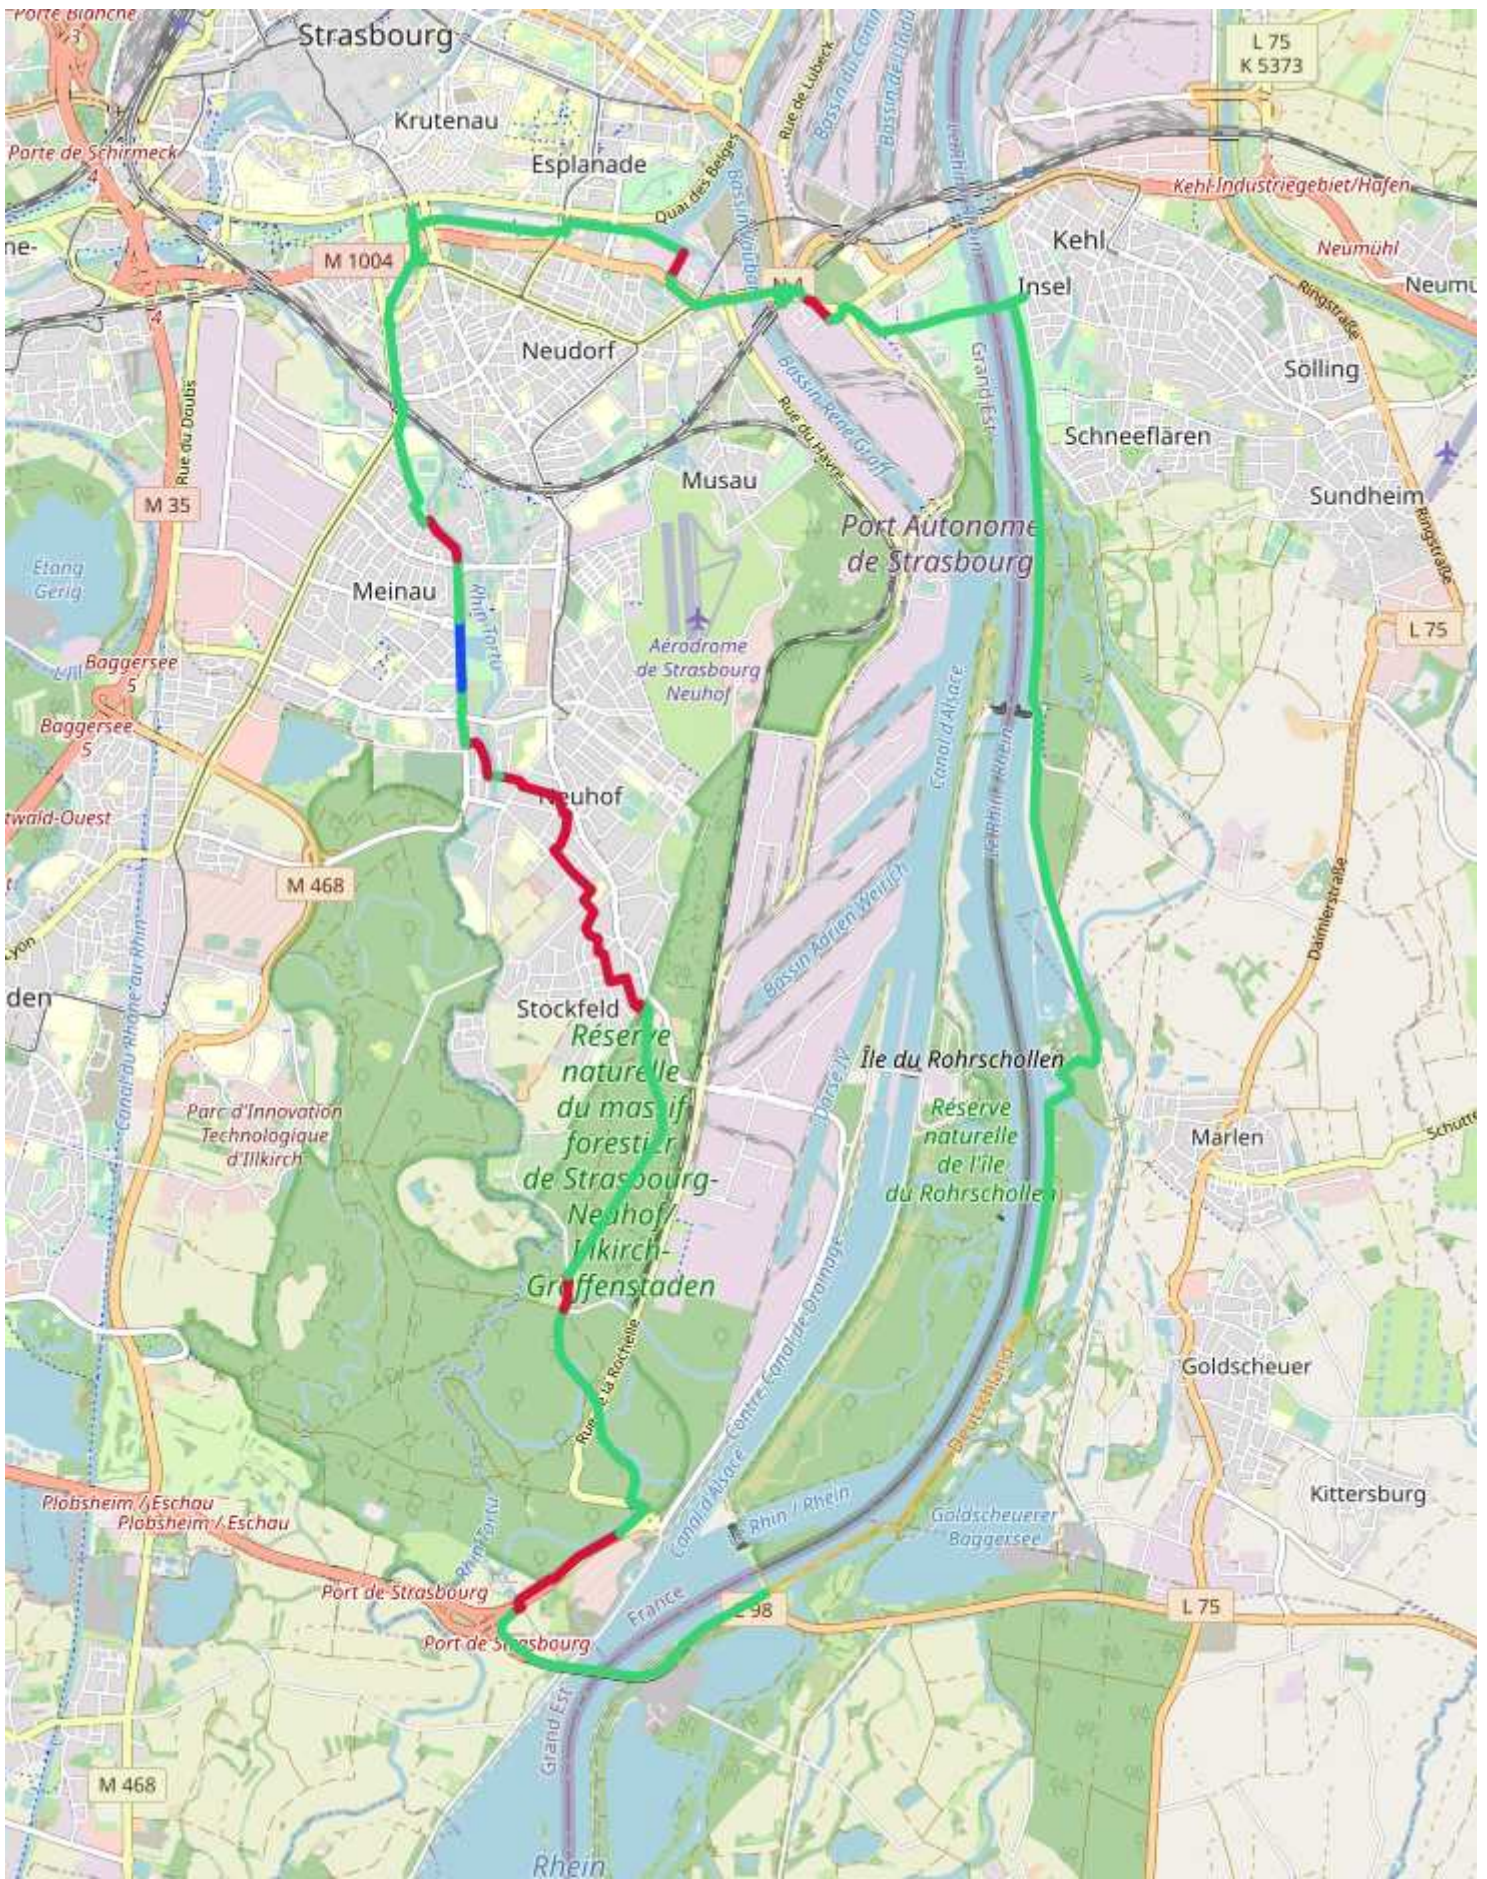

BL184 - Parcours des deux rives

BOUCLES LOCALES (-50KM)

● 27,4km ▲ 81m

Copyright : © Projet Demarrage - P. Gawandtka - ADT

🚲 LE PARCOURS

Cet itinéraire vous offre de nombreuses curiosités architecturales à travers lesquelles se dessine l'évolution du territoire. De Strasbourg à Kehl, découvrez une région transfrontalière riche d'une histoire commune et d'une nature florissante grâce à l'aura du Rhin.

■ Route
 ■ Voie à circulation restreinte
 ■ Parcours cyclable en site propre
 ■ Bandes cyclables

COMMENT S'Y RENDRE ?

■ Gare SNCF de Strasbourg

■ Gare SNCF de Krimmeri-
Meinau

■ Gare SNCF de Strasbourg-
Roethig