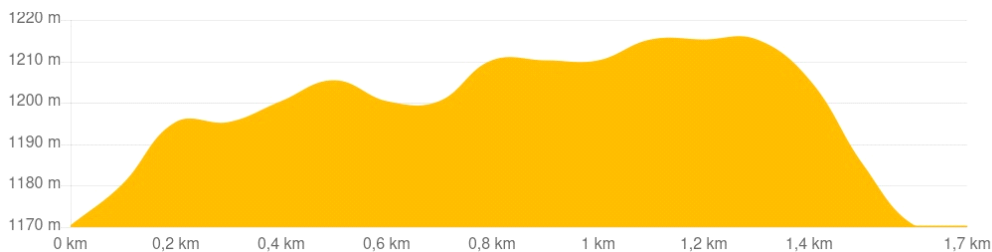

INFORMATIONS PRATIQUES

Partagez votre randonnée avec #visitgueb

CONTACT

Office de tourisme de la région de Guebwiller
03 89 76 10 63 - info@tourisme-guebwiller.fr

CLUB VOSGIEN