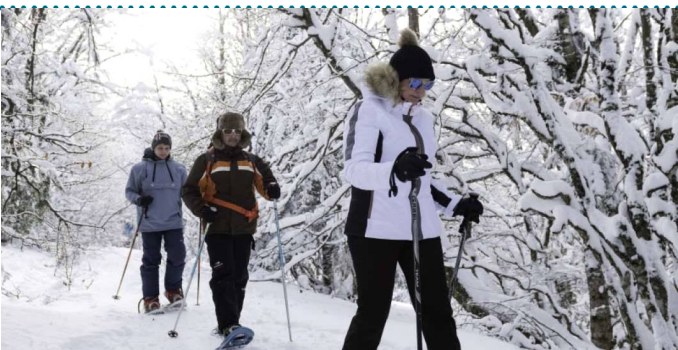

CIRCUIT RAQUETTES DE DÉCOUVERTE - R1

Tout public

Départ : Le Markstein

📍.....📍 1,7 km

🕒 45 min

↗️ 49 m

↘️ 49 m

Venez découvrir l'activité des raquettes sur neige avec ce circuit très facile, accessible à tous ! Profitez des paysages enneigés du massif et de la quiétude de la forêt en hiver.