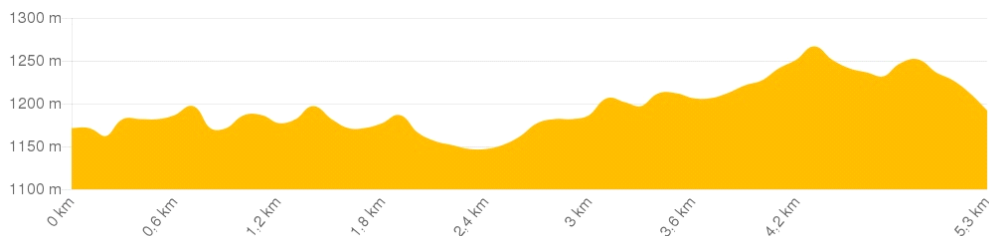

CIRCUIT RAQUETTES AU MARKSTEIN : CIRCUIT DU TREHKOPF

Tout
public

Départ : Le Markstein

5,315 km

2h30

173 m

Circuit de balade en raquettes à neige au Markstein

*Parking triangle au
Markstein*