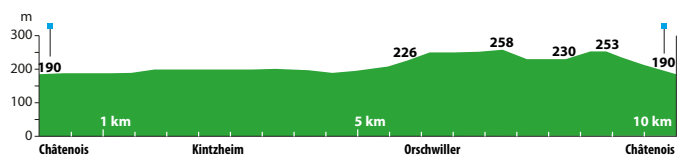

ALSACE

12

CHÂTENOIS/SCHERWILLER

53 km - 3 circuits/Strecken/trails/circuits

**1 Ortenberg**

23 km - 360 m - 4h30'\*

départ/Start/start/vertrek :  
Scherwiller - Mairie

**2 Vignoble**

10 km - 110 m - 3h15'

départ/Start/start/vertrek :  
Châtenois - Gîte d'étape

**3 Haut-Koenigsbourg**

20 km - 490 m - 4h30'\*

départ/Start/start/vertrek :  
Châtenois - Gîte d'étape

\* temps de visite compris / inkl. Besichtigungen / visits included