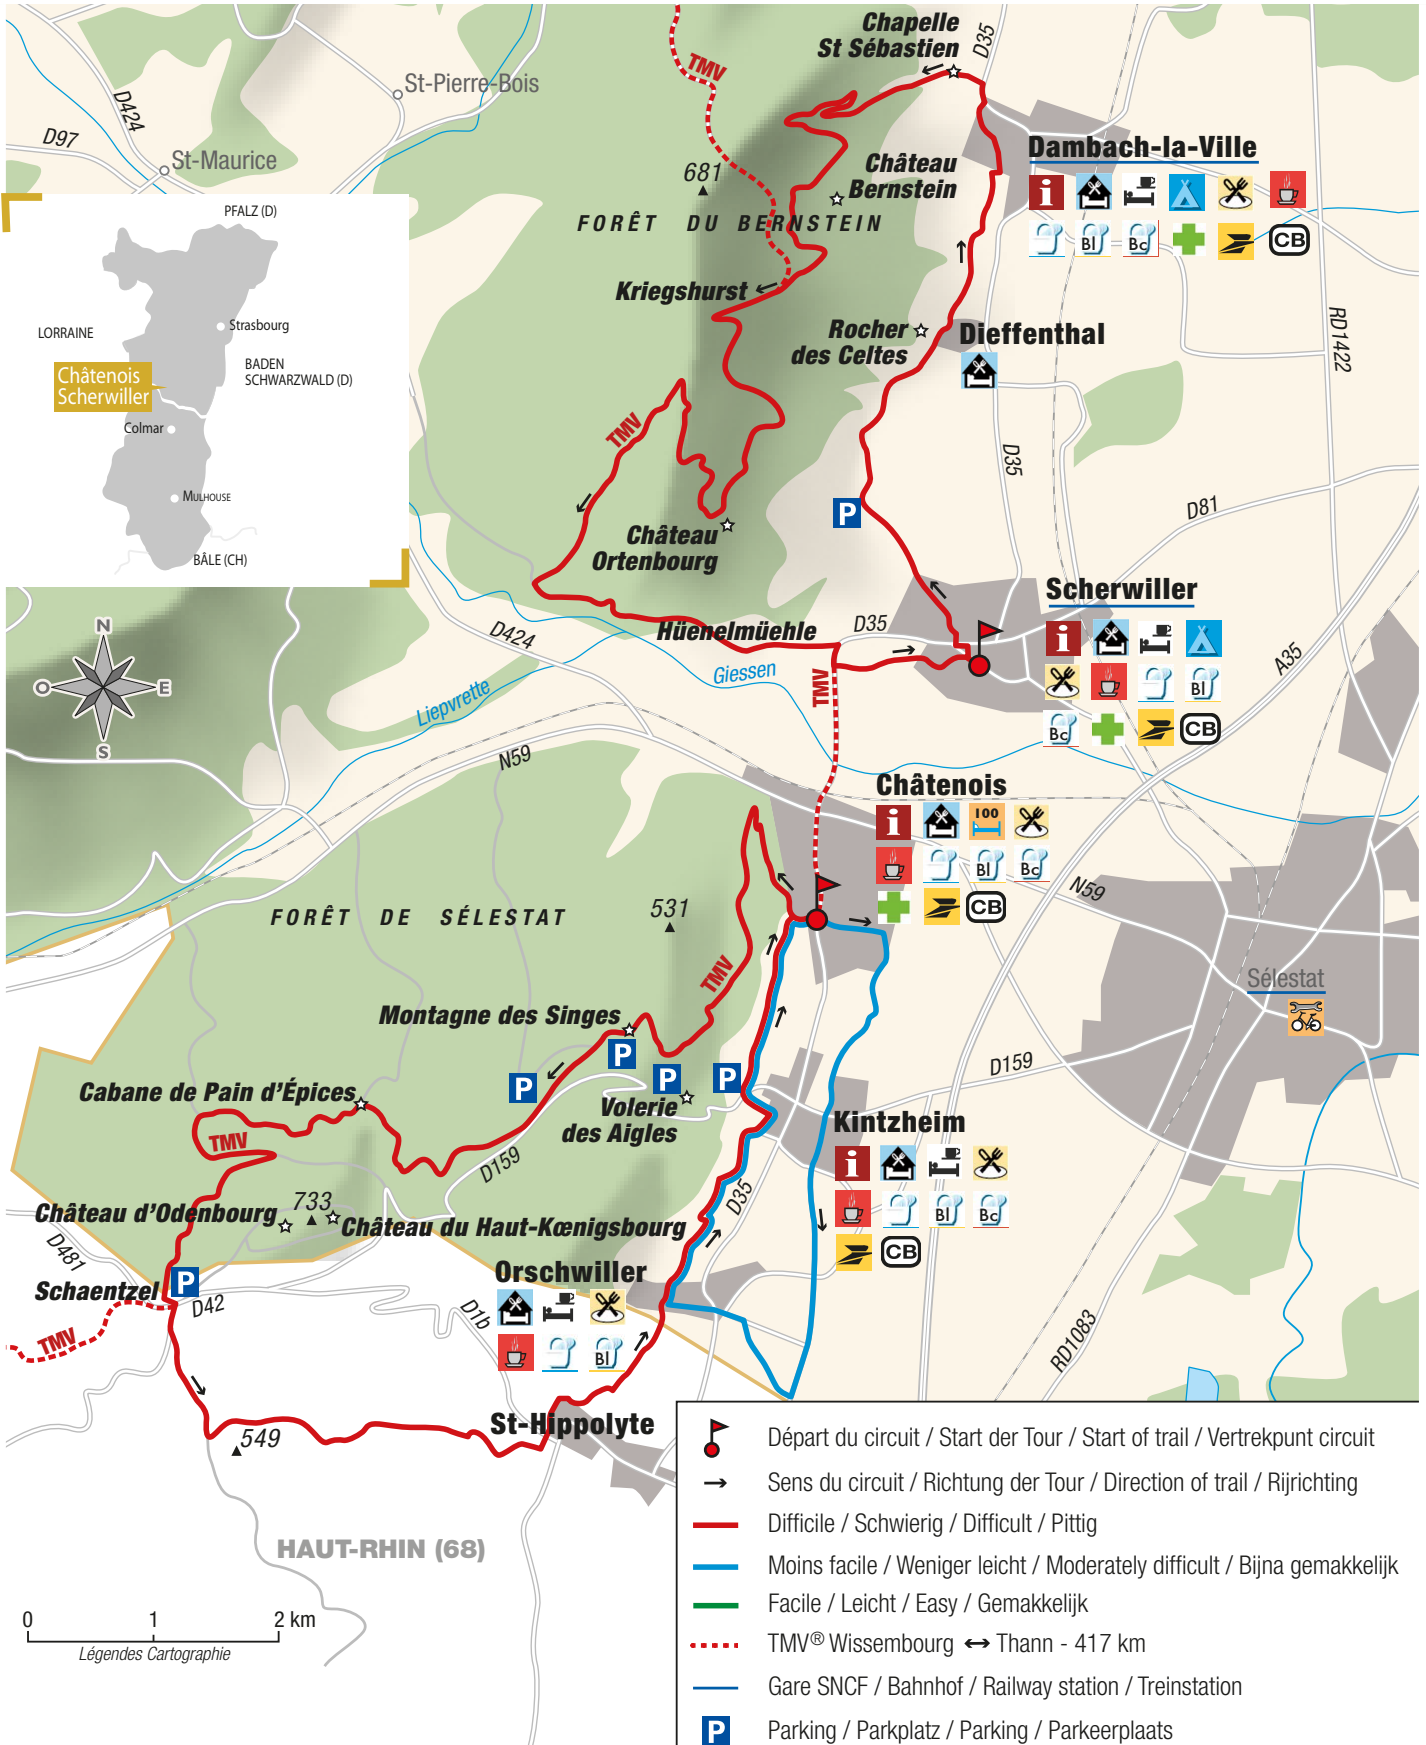

ALSACE

12

CHÂTENOIS/SCHERWILLER

53 km - 3 circuits/Strecken/trails/circuits

**1 Ortenberg**

23 km - 360 m - 4h30'\*

départ/Start/start/vertrek :  
Scherwiller - Mairie

**2 Vignoble**

10 km - 110 m - 3h15'

départ/Start/start/vertrek :  
Châtenois - Gîte d'étape

**3 Haut-Koenigsbourg**

20 km - 490 m - 4h30'\*

départ/Start/start/vertrek :  
Châtenois - Gîte d'étape

\* temps de visite compris / inkl. Besichtigungen / visits included