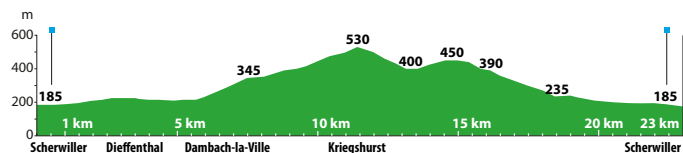

ALSACE

12

CHÂTENOIS/SCHERWILLER

53 km - 3 circuits/Strecken/trails/circuits

**1 Ortenberg**

23 km - 360 m - 4h30'\*

départ/Start/start/vertrek :  
Scherwiller - Mairie

**2 Vignoble**

10 km - 110 m - 3h15'

départ/Start/start/vertrek :  
Châtenois - Gîte d'étape

**3 Haut-Koenigsbourg**

20 km - 490 m - 4h30'\*

départ/Start/start/vertrek :  
Châtenois - Gîte d'étape

\* temps de visite compris / inkl. Besichtigungen / visits included