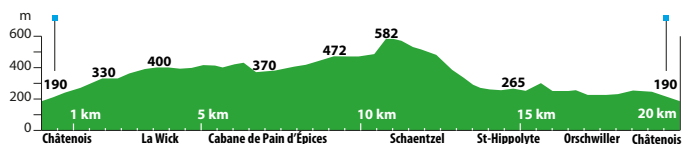

ALSACE

12

CHÂTENOIS/SCHERWILLER

53 km - 3 circuits/Strecken/trails/circuits

**1 Ortenberg**

23 km - 360 m - 4h30'\*

départ/Start/start/vertrek :  
Scherwiller - Mairie

**2 Vignoble**

10 km - 110 m - 3h15'

départ/Start/start/vertrek :  
Châtenois - Gîte d'étape

**3 Haut-Koenigsbourg**

20 km - 490 m - 4h30'\*

départ/Start/start/vertrek :  
Châtenois - Gîte d'étape

\* temps de visite compris / inkl. Besichtigungen / visits included