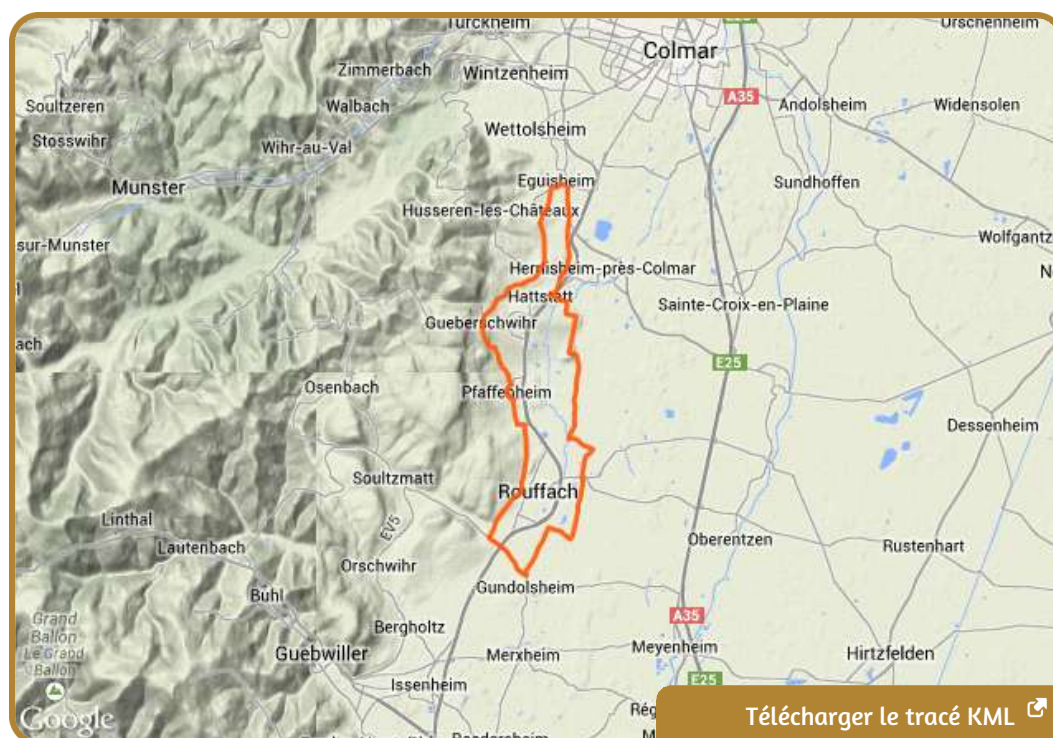

31km

3h

80m

Tout public

LE PAYSAGE À BICYCLETTE

Itinéraire de découverte dans le vignoble alsacien

Les sentiers de promenade de l'Âme du Vignoble offrent une richesse paysagère unique et originale au coeur du vignoble alsacien.

Télécharger le tracé KML

Départ	mairie
GPS départ	47,9298441594539 / 7,29453206062317
Altitude de départ	205 m
Gare la plus proche	5 km - Rouffach
Balisage	Panneaux explicatifs - fléchage 'Le Paysage à Bicyclette'
Carte IGN	3719 OT
Type de chemin	route goudronnée

Découvrir les paysages de l'Âme du Vignoble à bicyclette est mis en valeur par la création d'un circuit offrant à la fois un regard du vignoble depuis la plaine en longeant la rivière de la Lauch ou en cheminant au coeur du vignoble à mi-hauteur entre forêt et plaine.