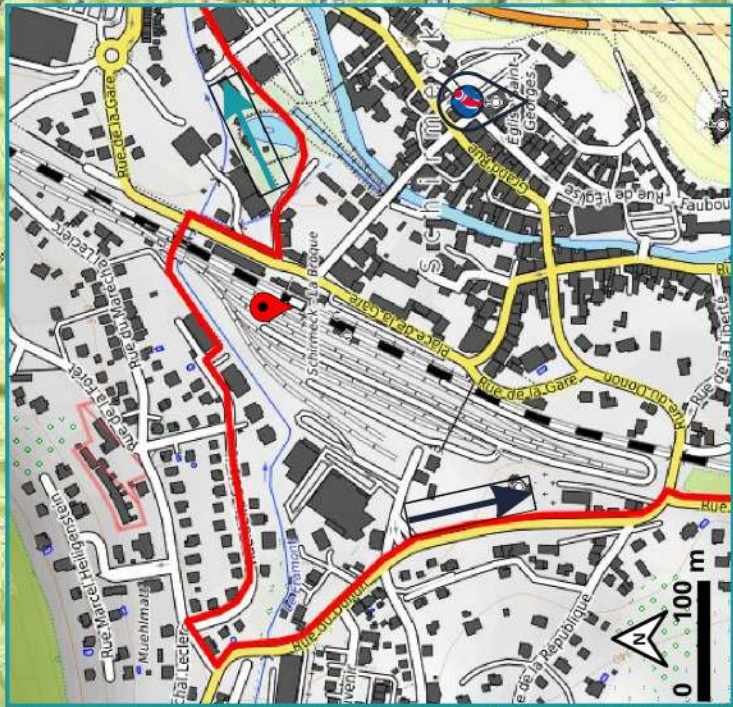

Pédalez au cœur de la nature !

À TRAVERS LA VALLÉE DE LA BRUCHE

velo-bruche.fr

🕒 1 jour 📍...📍 37,5 km 📈 800 m 🇫🇷 Facile 🚲 Balisage

Proche de Strasbourg, desservie par le train, la Vélo Bruche permet d'allier vélo, fermes auberges et visites ...pour vivre des vacances en mode « slow et sans impact », et vivre des émotions inoubliables.

Points d'intérêt, choisissez !

Sites de visite

Fermes-auberges Ouvert en ce moment

Se déplacer

- **Venir en train :** ligne Strasbourg > St Dié > Epinal
- **A vélo :** par le canal de la Bruche depuis Strasbourg (40 km)

d'info :

Gare de Saales

Gare d'Urmatt

Gare de Schirmeck

-  Vous êtes ici (gare)
-  La Vélo Bruche
-  Vers Urmatt
-  Vers Saales

-  Via itinéraire principal (pâturage) : passage canadien
-  Via itinéraire bis : Village Schwartzbach (+ 300 m)