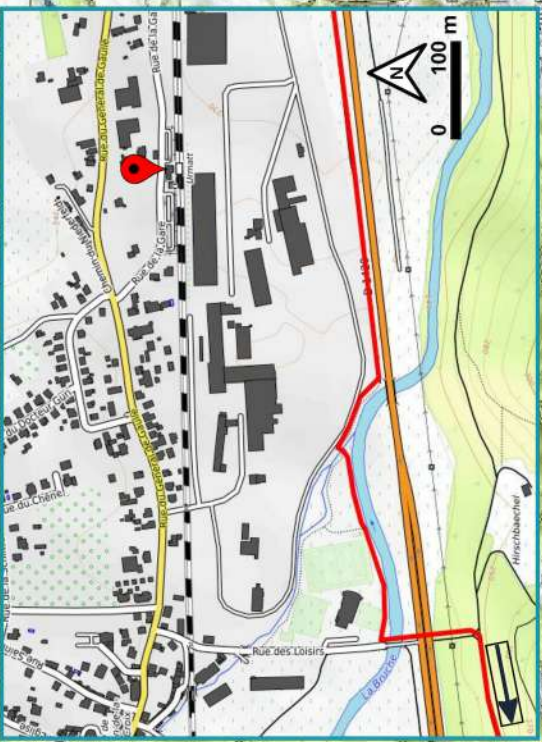

Pédalez au cœur de la nature !

À TRAVERS LA VALLÉE DE LA BRUCHE

velo-bruche.fr

🕒 1 jour 📍...📍 37,5 km 📈 800 m 🇫🇷 Facile 🚲 Balisage

Proche de Strasbourg, desservie par le train, la Vélo Bruche permet d'allier vélo, fermes auberges et visites ...pour vivre des vacances en mode « slow et sans impact », et vivre des émotions inoubliables.

Points d'intérêt, choisissez !

Sites de visite

Fermes-auberges Ouvert en ce moment

Se déplacer

- **Venir en train :** ligne Strasbourg > St Dié > Epinal
- **A vélo :** par le canal de la Bruche depuis Strasbourg (40 km)

d'info :

Gare de Saales

Gare d'Urmatt

Gare de Schirmeck

-  Vous êtes ici (gare)
-  La Vélo Bruche
-  Vers Urmatt
-  Vers Saales

-  Via itinéraire principal (pâturage) : passage canadien
-  Via itinéraire bis : Village Schwartzbach (+ 300 m)