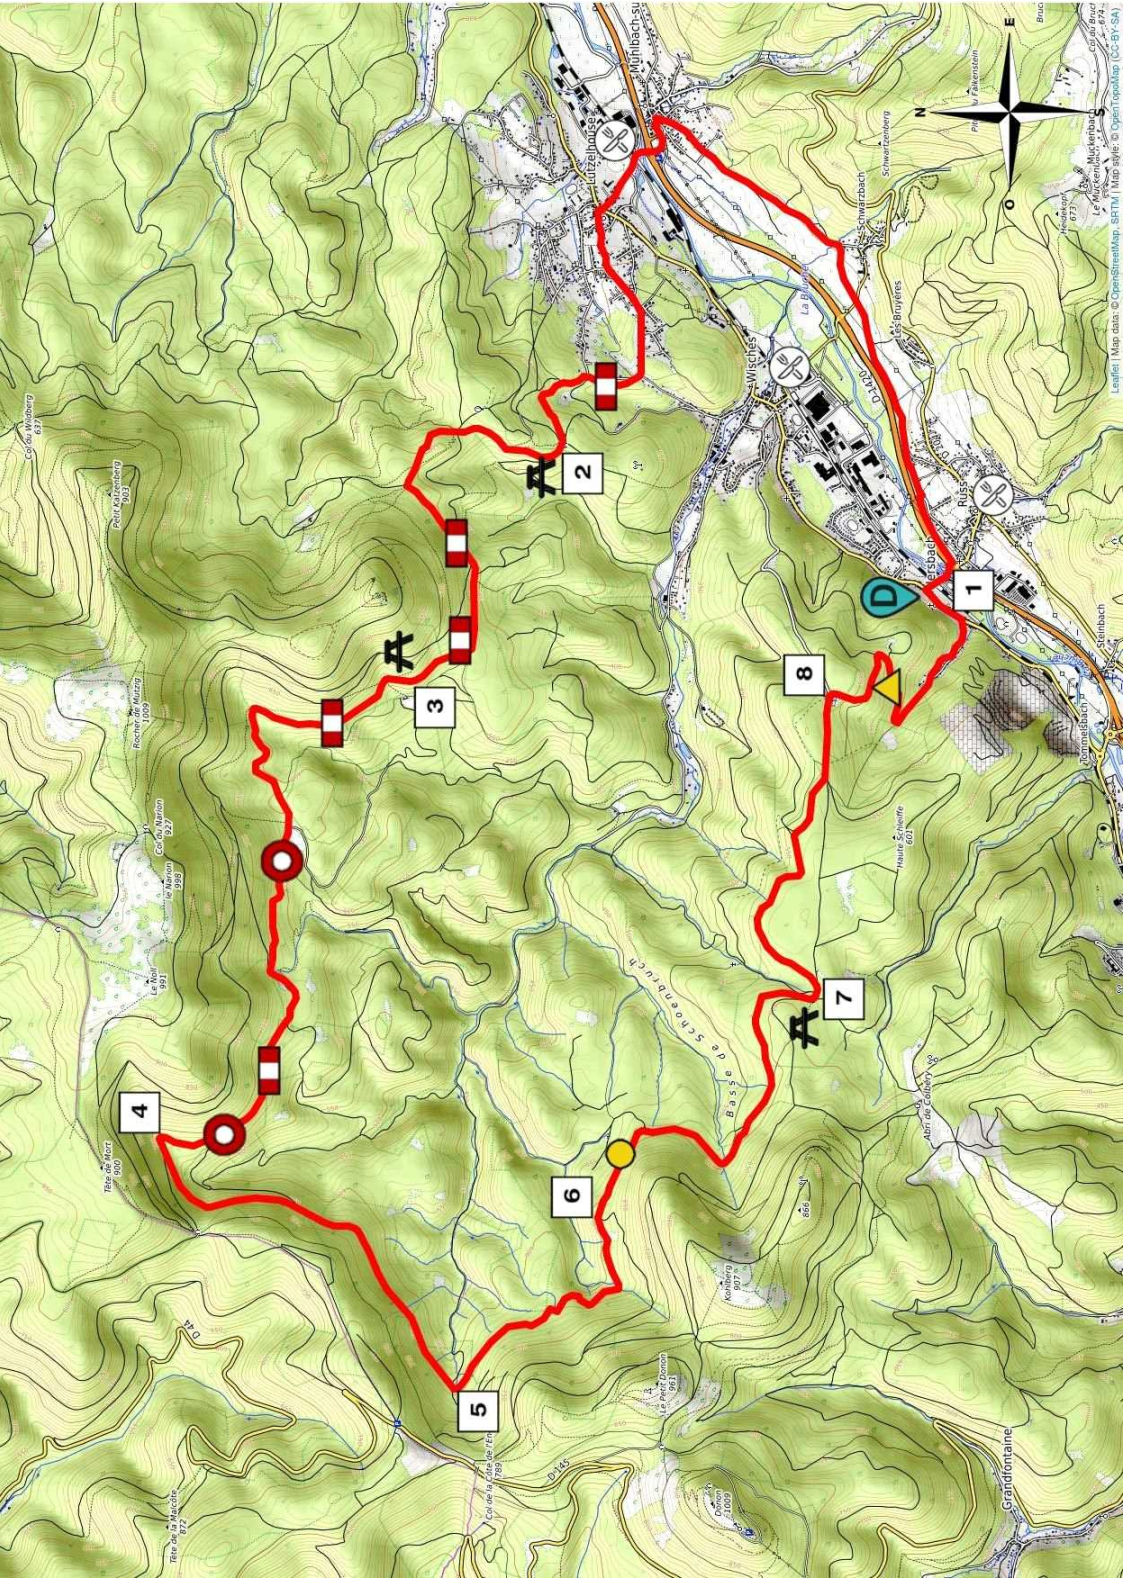

4 Waldstraße Engin - "fontaine des Carpes"

An der Kreuzung fahren Sie weiter auf der Waldstraße, die 3 km bis zur Fontaine des carpes hinunterführt.

5 **"Fontaine des carpes" - "Roche solaire"**

An der Fontaine des carpes fahren Sie auf dieser Waldstraße 1,3 km weiter und folgen der Beschilderung ● bis zur Roche solaire.

6 **"Roche solaire" - "Abri au sanglier"**

Verlassen Sie die Beschilderung ● und fahren Sie rechts auf die abschüssige Waldstraße. Bleiben Sie auf dieser Waldstraße bis zum Abri au sanglier.

7 **"Abri au sanglier" - Soldatenfriedhof Wisches**

Vom Abri au sanglier aus nehmen Sie links die Waldstraße ohne Beschilderung. Etwa 80 m weiter fahren Sie an der Weggabelung rechts und kommen an der Skulptur „La porte du Cosmos“ vorbei. Fahren Sie 1,5 km weiter auf dieser Waldstraße, ehe Sie rechts den Soldatenfriedhof erkennen.

8 **Soldatenfriedhof Wisches - Bahnhof Russ-Hersbach**

Sie wenden sich nach rechts, folgen der Beschilderung ▲ und kommen an der Skulptur mit dem Titel „Sans titre“ vorbei. Fahren Sie auf dieser Straße weiter bis zum Ortseingang von Hersbach. An der Kreuzung fahren Sie nach links in die Grand'Rue und dann 300 m geradeaus weiter. Biegen Sie rechts in Richtung Bahnhof Russ-Hersbach ab.