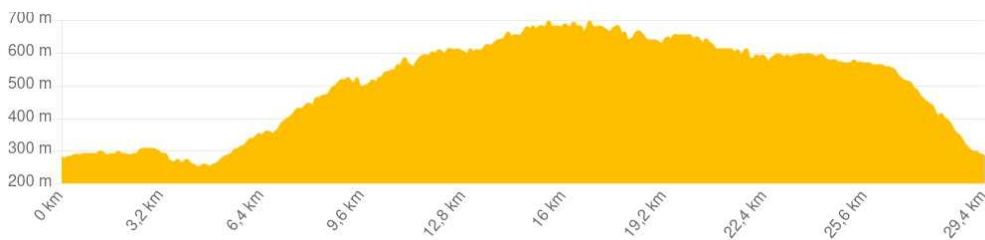

📍.....📍 28 km

🕒 3 Std

↗ 584 m

Sportlicher Parcours über 30 Kilometer durch die Wälder von Wisches und Lutzelhouse, auf dem Sie zwei monumentale Skulpturen aus dem Sandstein der Steinbrüche von Champenay erwarten.

📍 *Bahnhof Russ-Hersbach*

P *Parkplatz Bahnhof*

🚆 *- Russ-Hersbach*