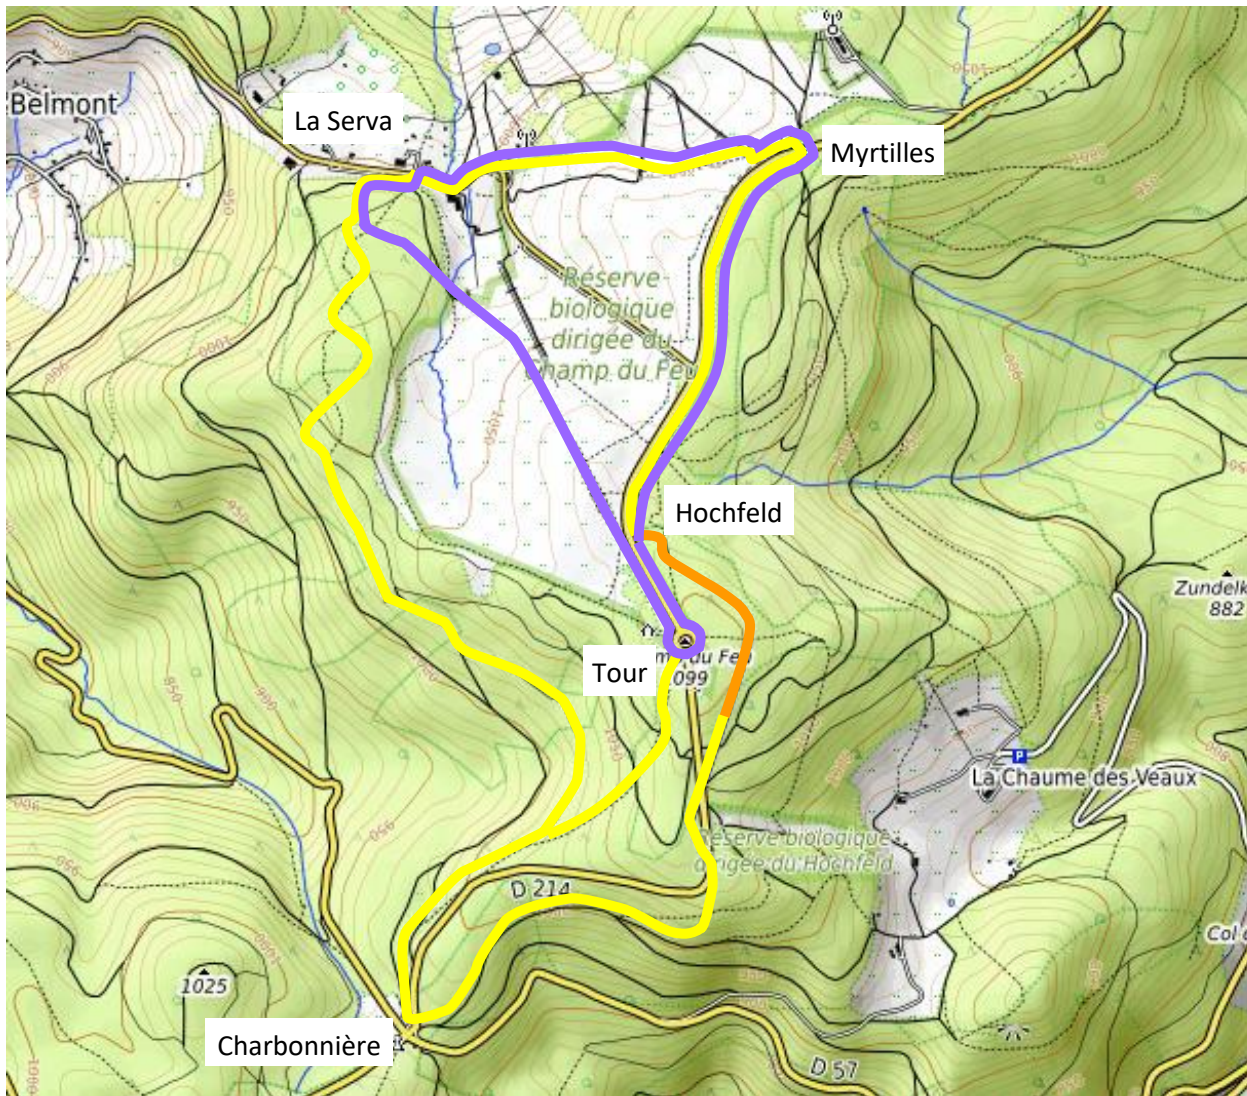

Parcours piéton et itinéraire raquettes Champ du Feu

Parcours piéton (1h) :

5 km

Parcours raquettes (2h30) :

Serva – Charbonnière 4 km

Charbonnière – Tour 2 km

Charbonnière – Hochfeld 3 km

Tour -Myrtilles 2 km

Myrtilles – Serva 1 km

Piste multiactivités :

1 km