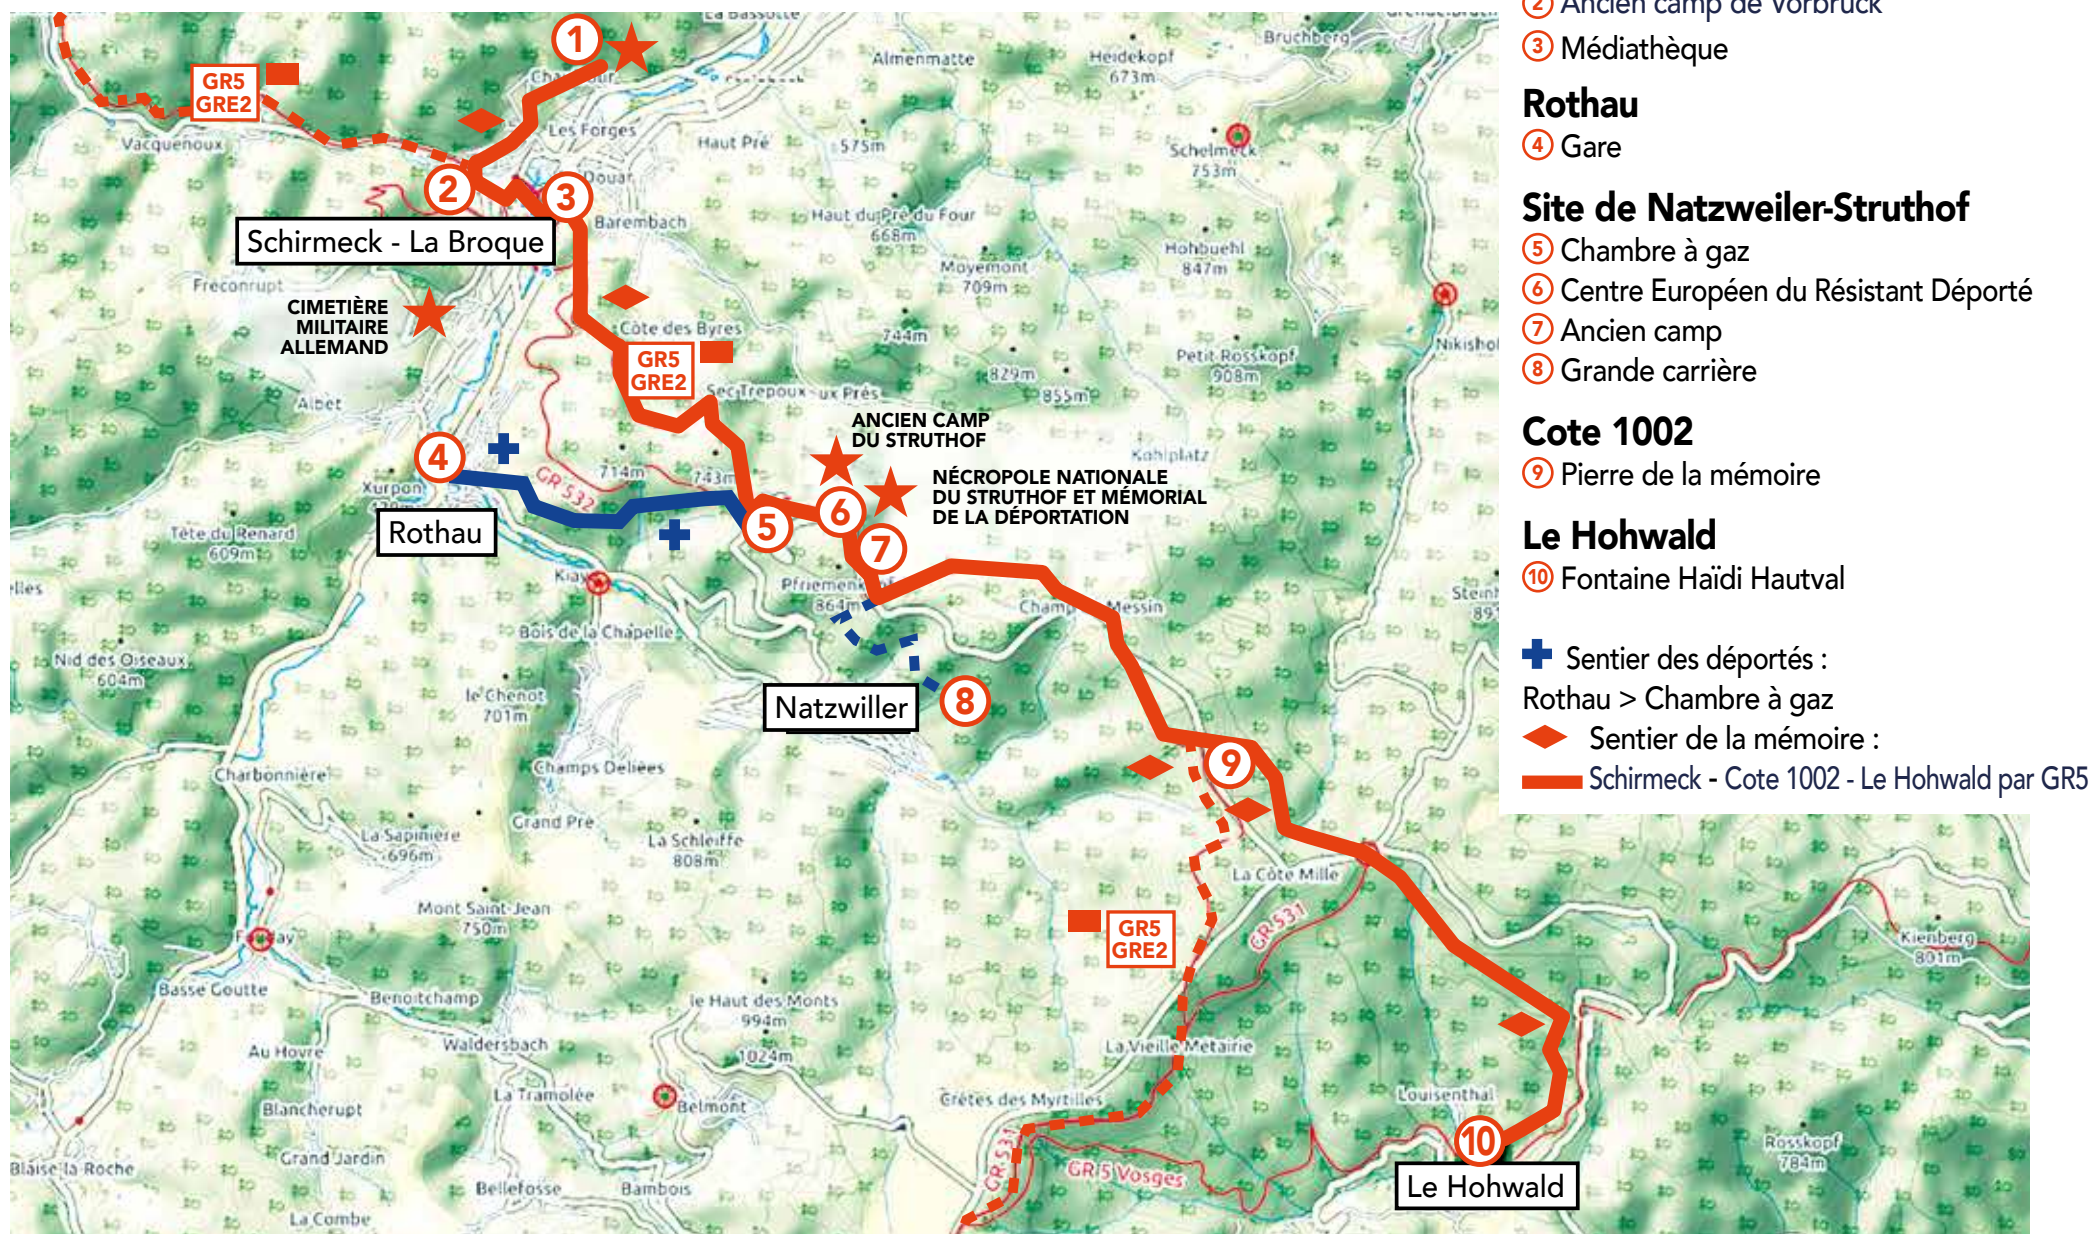

Carte des sentiers pédestres Hoh wald-Schirmeck

Karte der Wanderwege

Schirmeck - La Broque

- ① Mémorial Alsace-Moselle
- ② Ancien camp de Vorbrück
- ③ Médiathèque

Rothau

- ④ Gare

Site de Natzweiler-Struthof

- ⑤ Chambre à gaz
- ⑥ Centre Européen du Résistant Déporté
- ⑦ Ancien camp
- ⑧ Grande carrière

Cote 1002

- ⑨ Pierre de la mémoire

Le Hohwald

- ⑩ Fontaine Haidi Hautval

+ Sentier des déportés :

Rothau > Chambre à gaz

◆ Sentier de la mémoire :

— Schirmeck - Cote 1002 - Le Hohwald par GR5