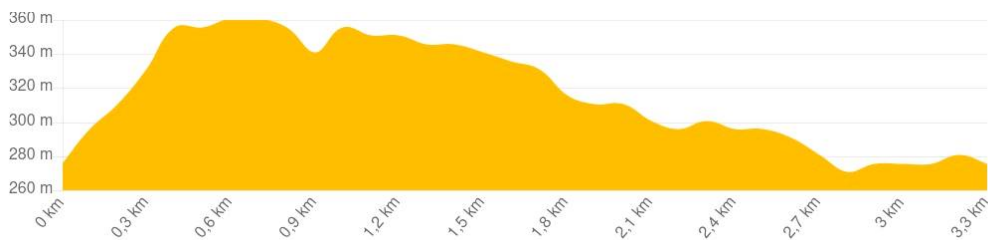

.....	3,6 km
		1h
		120 m

Le Tour du Kast vous fait découvrir de belles vues de Lièpure, du Val d'Argent ainsi que du château du Haut-Koenigsbourg.

En contrebas du sommet du Kast, à 200 à l'écart du circuit, se trouvent des murets de pierres sèches que vous pourrez découvrir avant de revenir sur vos pas.

salle des fêtes

P *Parking de la salle des fêtes*

18 Km - Sélestat