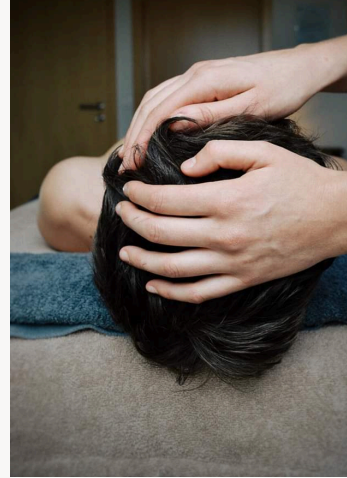

30 minutes · 55€

60 minutes · 75€

90 minutes · 105€

La 5e séance est à -50%

Paiement en espèces, chèque ou CB.

emily.schmitt.massage@gmail.com

www.emily-gestalt-massage.fr

Welcome to your home away from home!

To brighten up your stay, your professional masseuse Emily Schmitt offers you à-la-carte massages, directly at your accomodation.

Contact Emily on +33 6 43 69 25 14

30 minutes · 55€

60 minutes · 75€

90 minutes · 105€