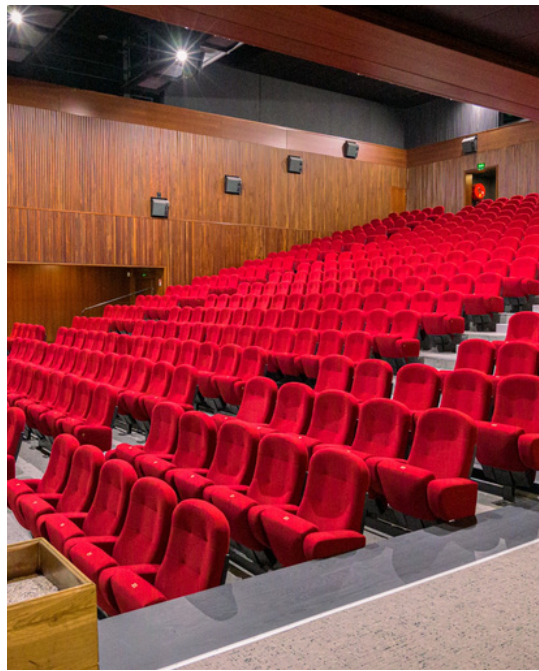

## La salle modulable (4 modules)

Total : 400m<sup>2</sup> -  
300p max

Modules 1 ou 4 :  
90p max

Modules 2 ou 3 :  
110p max

## La salle de réunion

60m<sup>2</sup> - 30p max