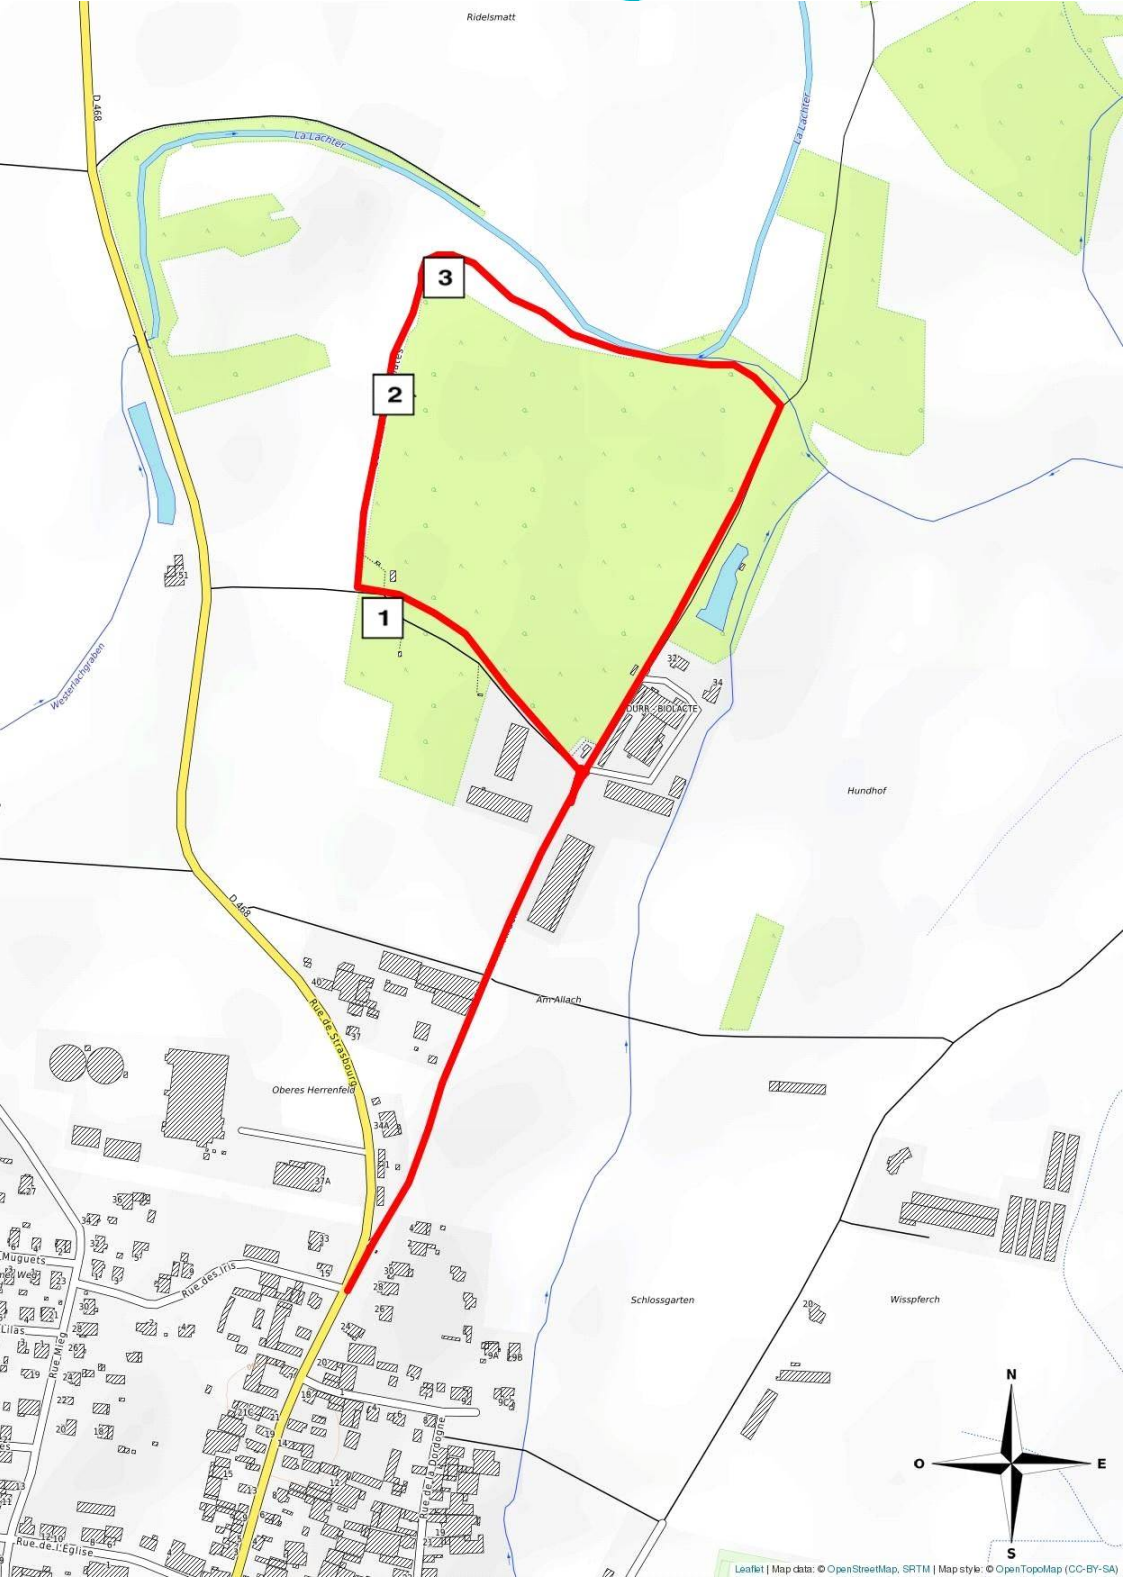

Ridelsmatt

D. 146

Laitacher

Laitacher

3

2

1

Wesseringebahn

DURR BILDGASSE

Hundhof

Oberes Herrenfeld

Am Hlach

Schlossgarten

Wissperch