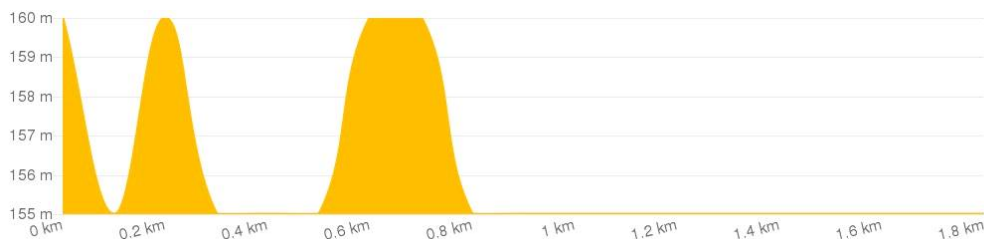

SENTIER DES CASEMATES

Tout
public

Départ : Boofzheim

La Ligne Maginot rassemble une gamme hétéroclite d'ouvrage (de blockhaus à forteresse souterraine). Découvrez ces modes de défenses en fonction de la configuration du lieu et du rôle donné. N'oubliez pas votre lampe de poche!

📍.....📍 2,5 km

🕒 2h

↗️ 5 m

↗️ 10 m

↘️ 14 m

📍 26 route de Strasbourg

P 26 route de Strasbourg

🚆 11