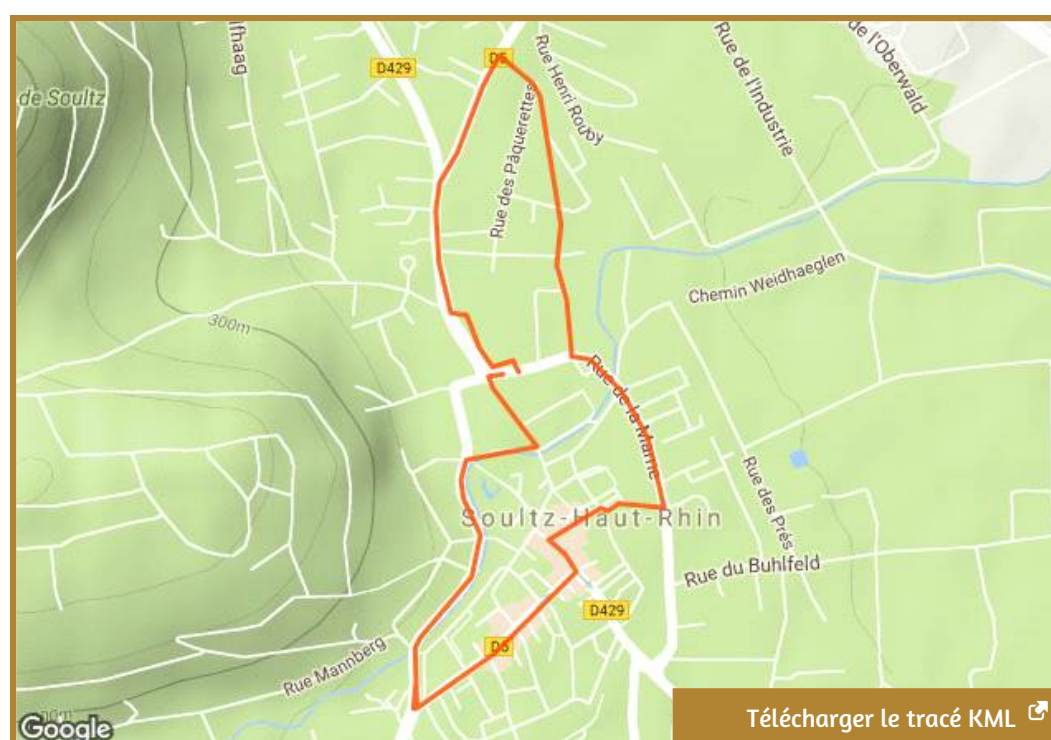

 3,4km

 30 min

 14m

Confirmé/sportif

CIRCUIT DE RUNNING URBAIN À SOULTZ

Parcours de running dans les rues de Soultz

Petit Parcours de running urbain à Soultz. Ce circuit de 3,4 km emprunte uniquement des voies bitumées. Il passe notamment au centre de Soultz. Ce circuit peut être prolongé par plusieurs autres petit circuits en direction de Guebwiller, Buhl, et/ou Issenheim.

Départ	Parking du magasin Leader Price, à l'angle de la route de Guebwiller et de la rue de la Marne
GPS départ	47,8889920644627 / 7,2275757168884
Altitude de départ	265 m
Gare la plus proche	4 km - Bollwiller
Parking le plus proche	Parking du Leader Price - Soultz
Balisage	Nom de rues
Carte IGN	37190T, Grand Ballon, Guebwiller, Munster
Type de chemin	route goudronnée
Restauration en chemin	Débit de boissons/Bar, Restaurant