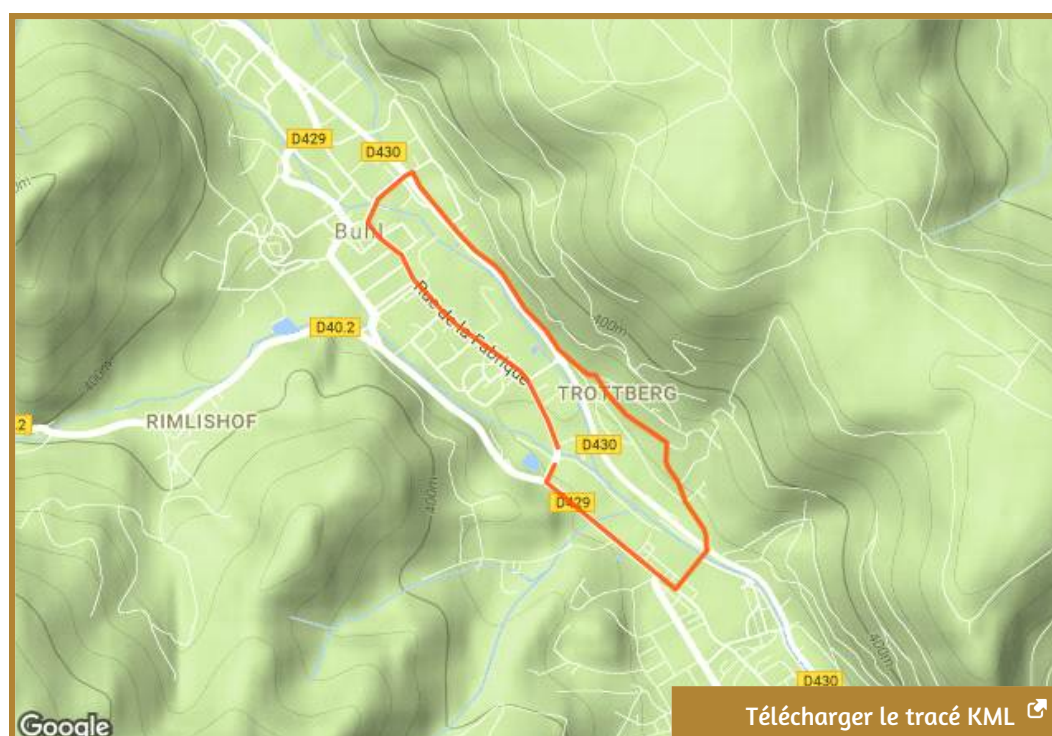

 4,3km

 30 min

 38m

Confirmé/sportif

CIRCUIT DE RUNNING URBAIN À GUEBWILLER ET BUHL

Parcours de running dans les rues de Buhl et de Guebwiller

Petit Parcours de running urbain entre Guebwiller et Buhl. Ce circuit de 4,3 km emprunte uniquement des voies bitumées. Il passe notamment dans les quartiers résidentiels de Buhl et Guebwiller. Ce circuit peut être prolongé par plusieurs autres petit circuits en direction de Guebwiller, Soultz et/ou d'Issenheim.

Départ	Domaine du Lac - Guebwiller
GPS départ	47,9196887749129 / 7,19691270343014
Altitude de départ	309 m
Gare la plus proche	10 km - Bollwiller
Parking le plus proche	Parking du Domaine du Lac
Balisage	Nom de rues
Carte IGN	37190T, Grand Ballon, Guebwiller, Munster
Type de chemin	route goudronnée
Restauration en chemin	Débit de boissons/Bar, Restaurant