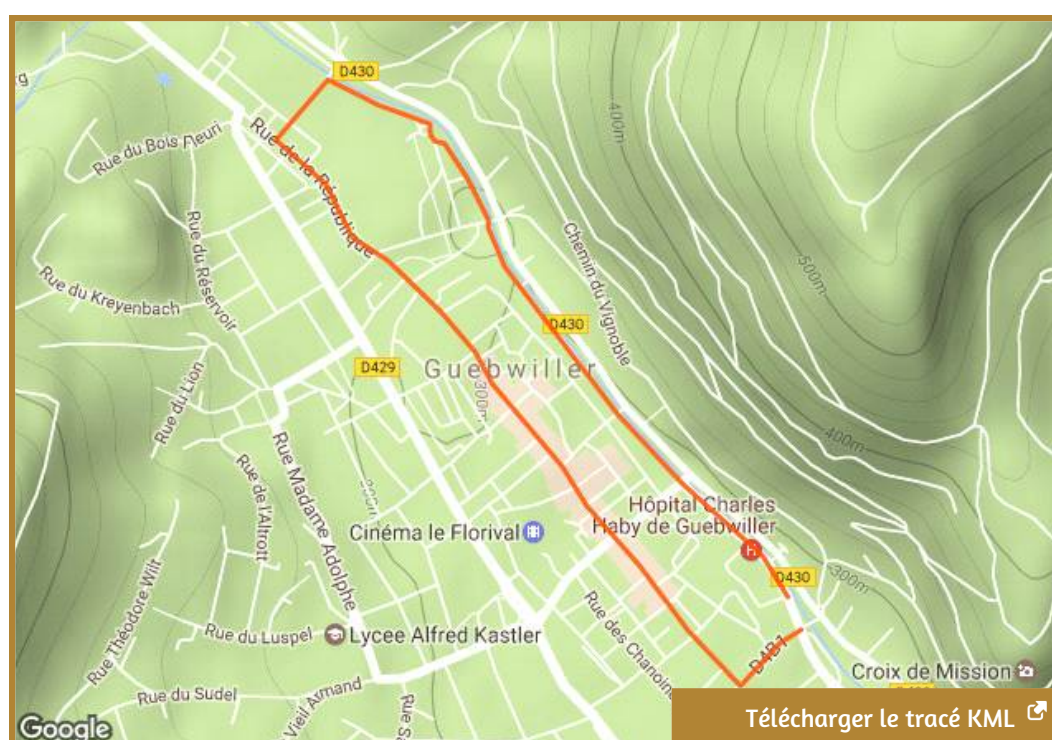

## CIRCUIT DE RUNNING URBAIN À GUEBWILLER 1

### Parcours de running au centre de Guebwiller

Petit Parcours de running urbain au centre de Guebwiller. Ce circuit de 3,2 km emprunte uniquement des voies bitumées et pavées. Il passe notamment par la trame verte de Guebwiller. Ce circuit peut être prolongé par plusieurs autres petit circuits en direction de Buhl, Sultz et/ou Issenheim.

Départ	Près de l'hôtel de l'Ange à Guebwiller. Possibilité de se garer près de l'ancienne gare.
GPS départ	47,9071188461784 / 7,21682542315671
Altitude de départ	248 m
Gare la plus proche	8 km - Bollwiller
Parking le plus proche	Parking de l'ancienne gare, rue Foch
Balisage	Nom de rues
Carte IGN	37190T, Grand Ballon, Guebwiller, Munster
Type de chemin	route goudronnée
Restauration en chemin	Débit de boissons/Bar, Restaurant