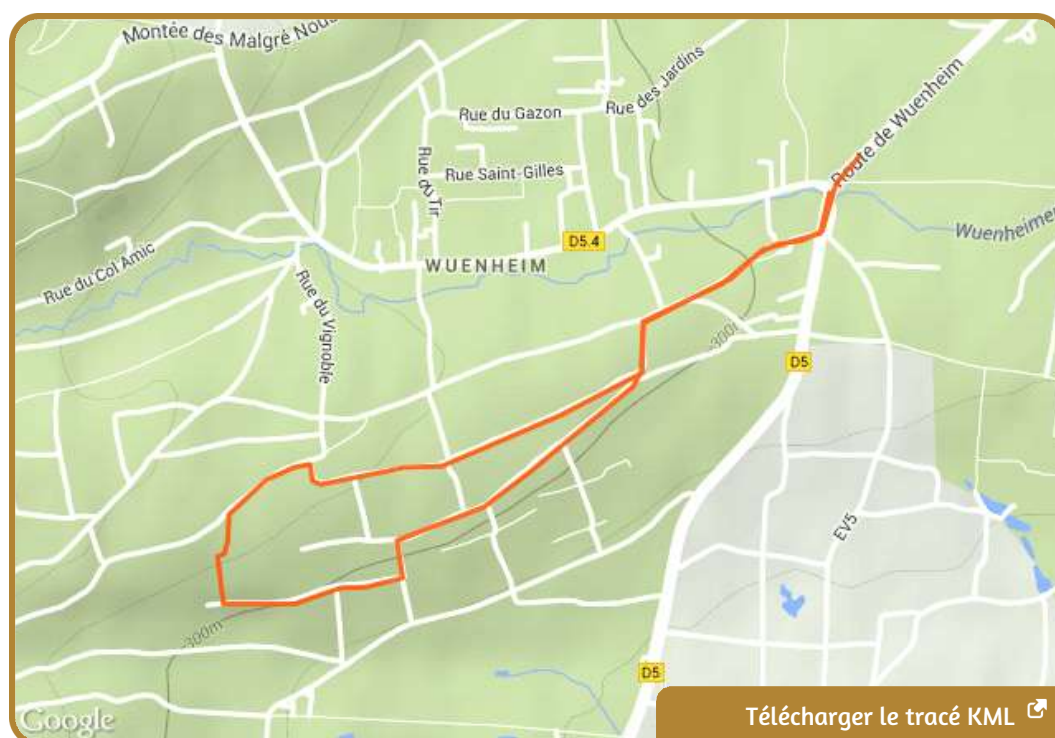

 3,2km

 2h

 61m

 Tout public 

## CIRCUIT DE RANDONNÉE: SENTIER VITICOLE DE WUENHEIM

Sentier viticole

*Découvrez le savoir-faire des vignerons et le travail de la vigne sur le sentier viticole de Wuenheim...*

 Télécharger le tracé KML 

GPS départ

47,8747527284458 / 7,21651799731785

Visite libre possible avec des panneaux d'informations.

Découvrez le savoir-faire des vignerons et le travail de la vigne sur le sentier viticole de Wuenheim, au cours d'un parcours éducatif, vous familiarisant avec l'univers vitivinicole et la nature : Le travail de la vigne, les méthodes de vinification ou encore la singularité des cépages n'auront plus de secret pour vous.