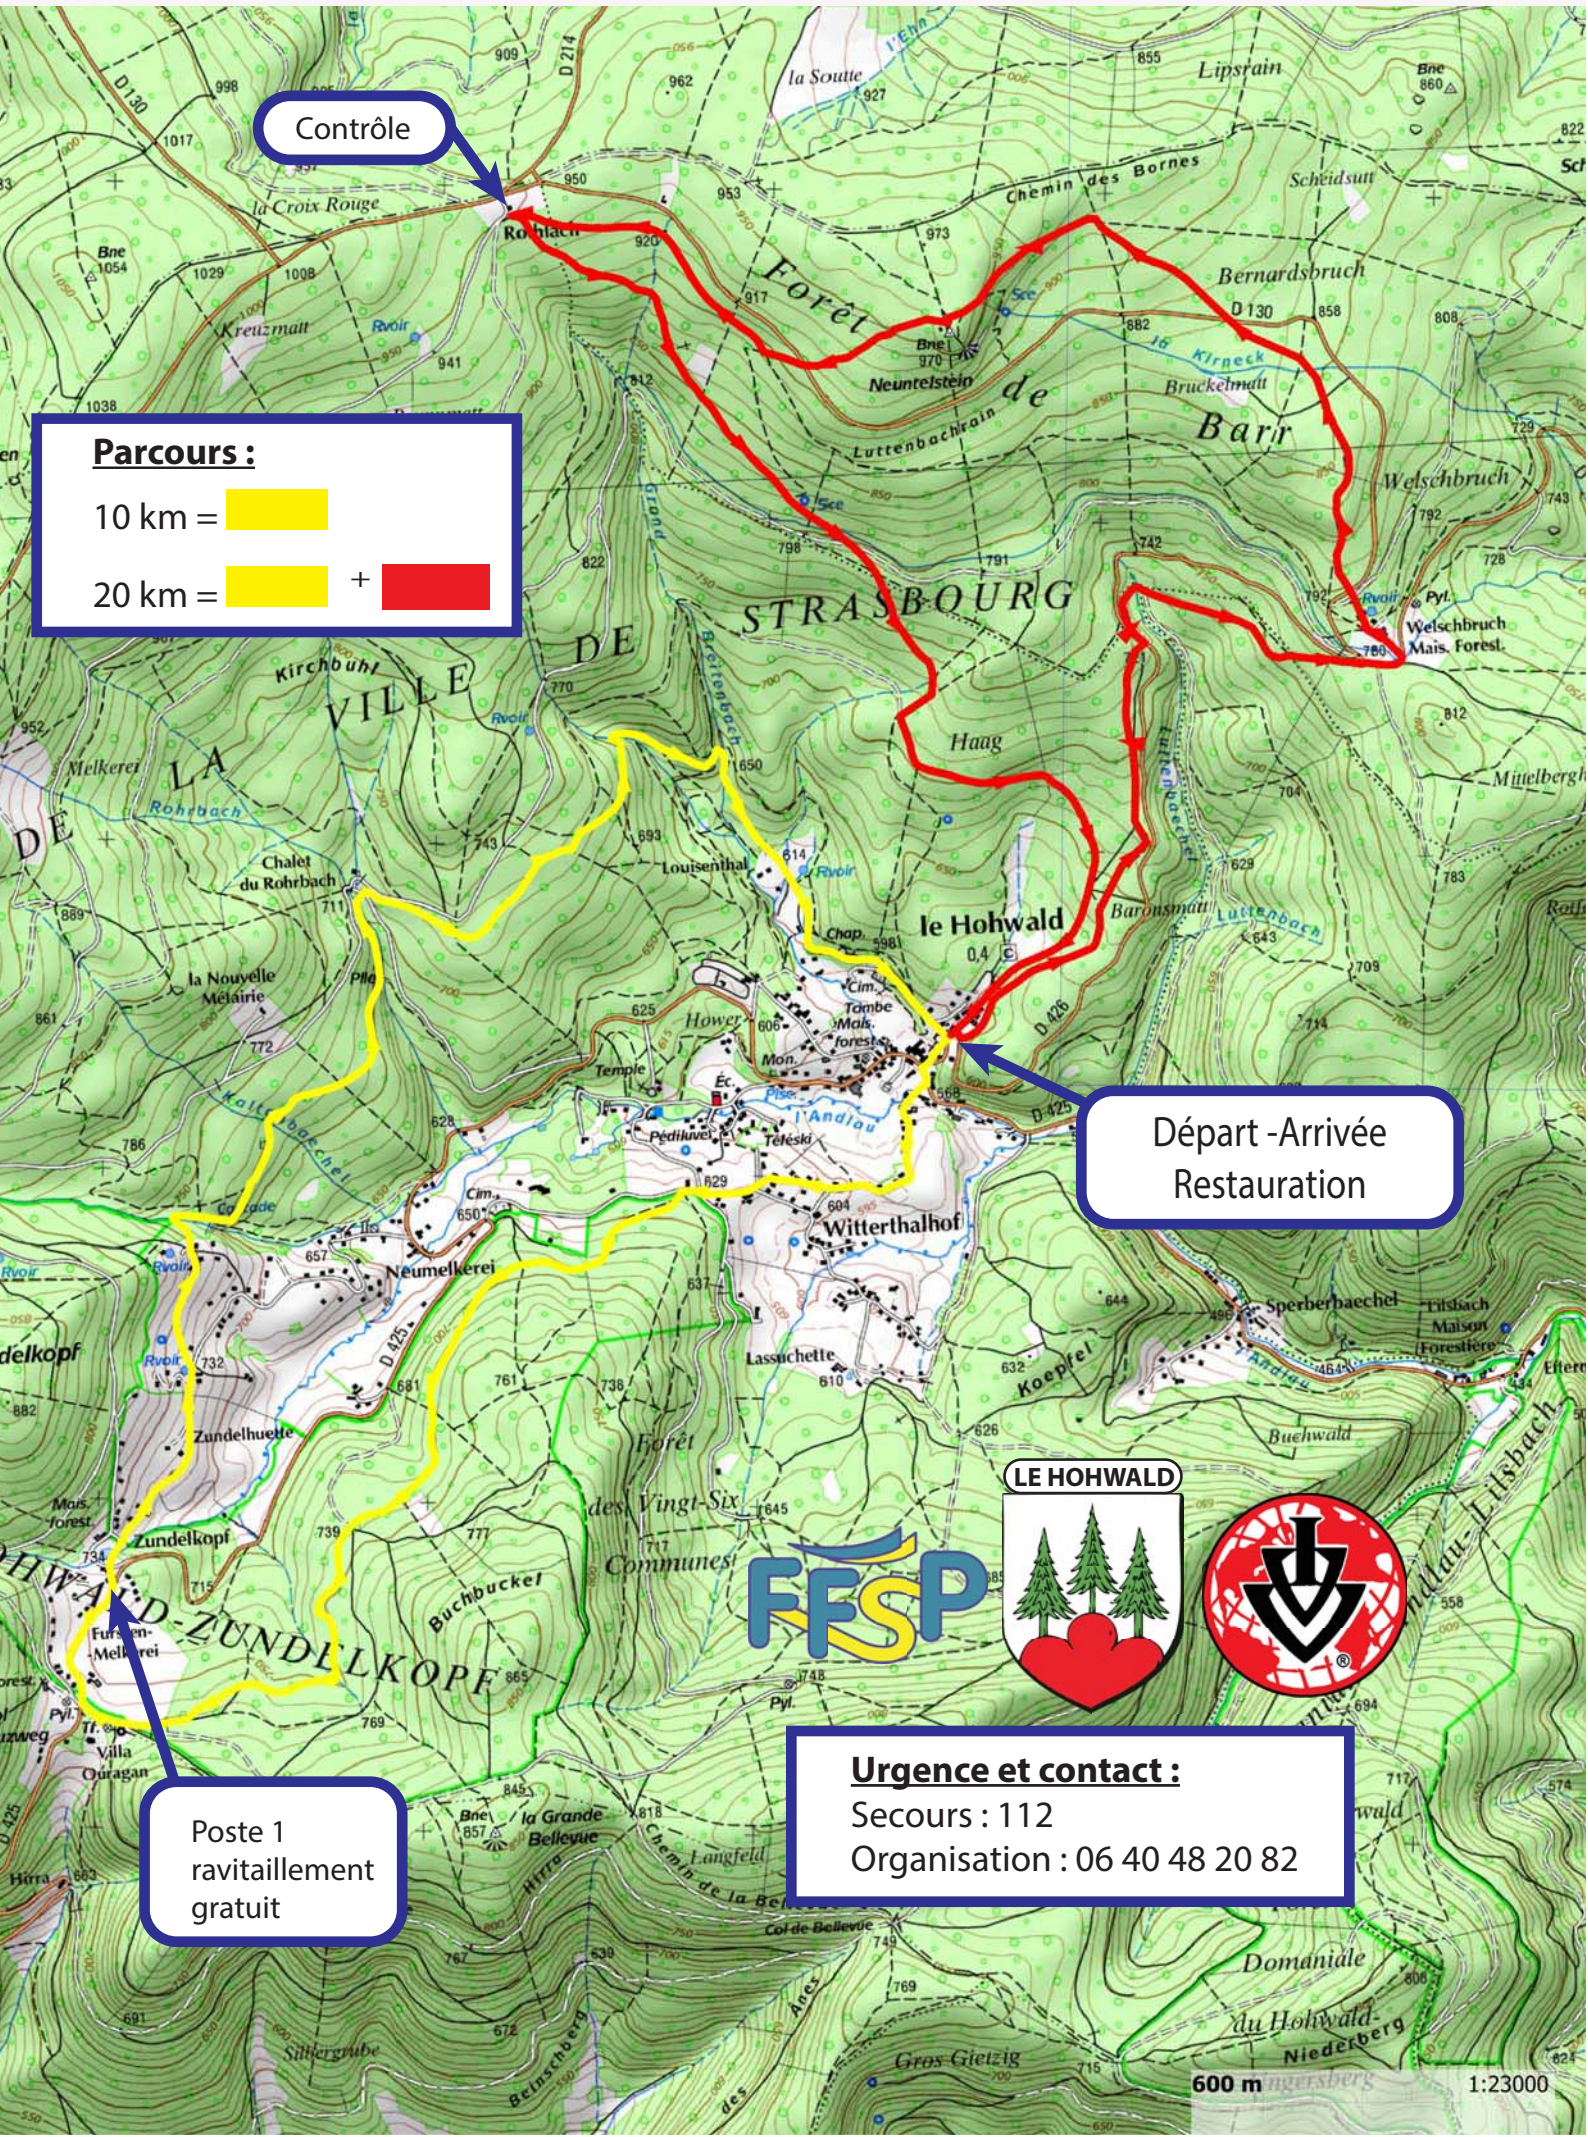

Rand'Hohwald 2017 - Marche Populaire Internationale

Contrôle

Parcours :

10 km = 

20 km =  + 

Départ - Arrivée
Restauration

Poste 1
ravitaillement
gratuit

Urgence et contact :

Secours : 112

Organisation : 06 40 48 20 82

FFSP

LE HOHWALD

600 m

1:23000