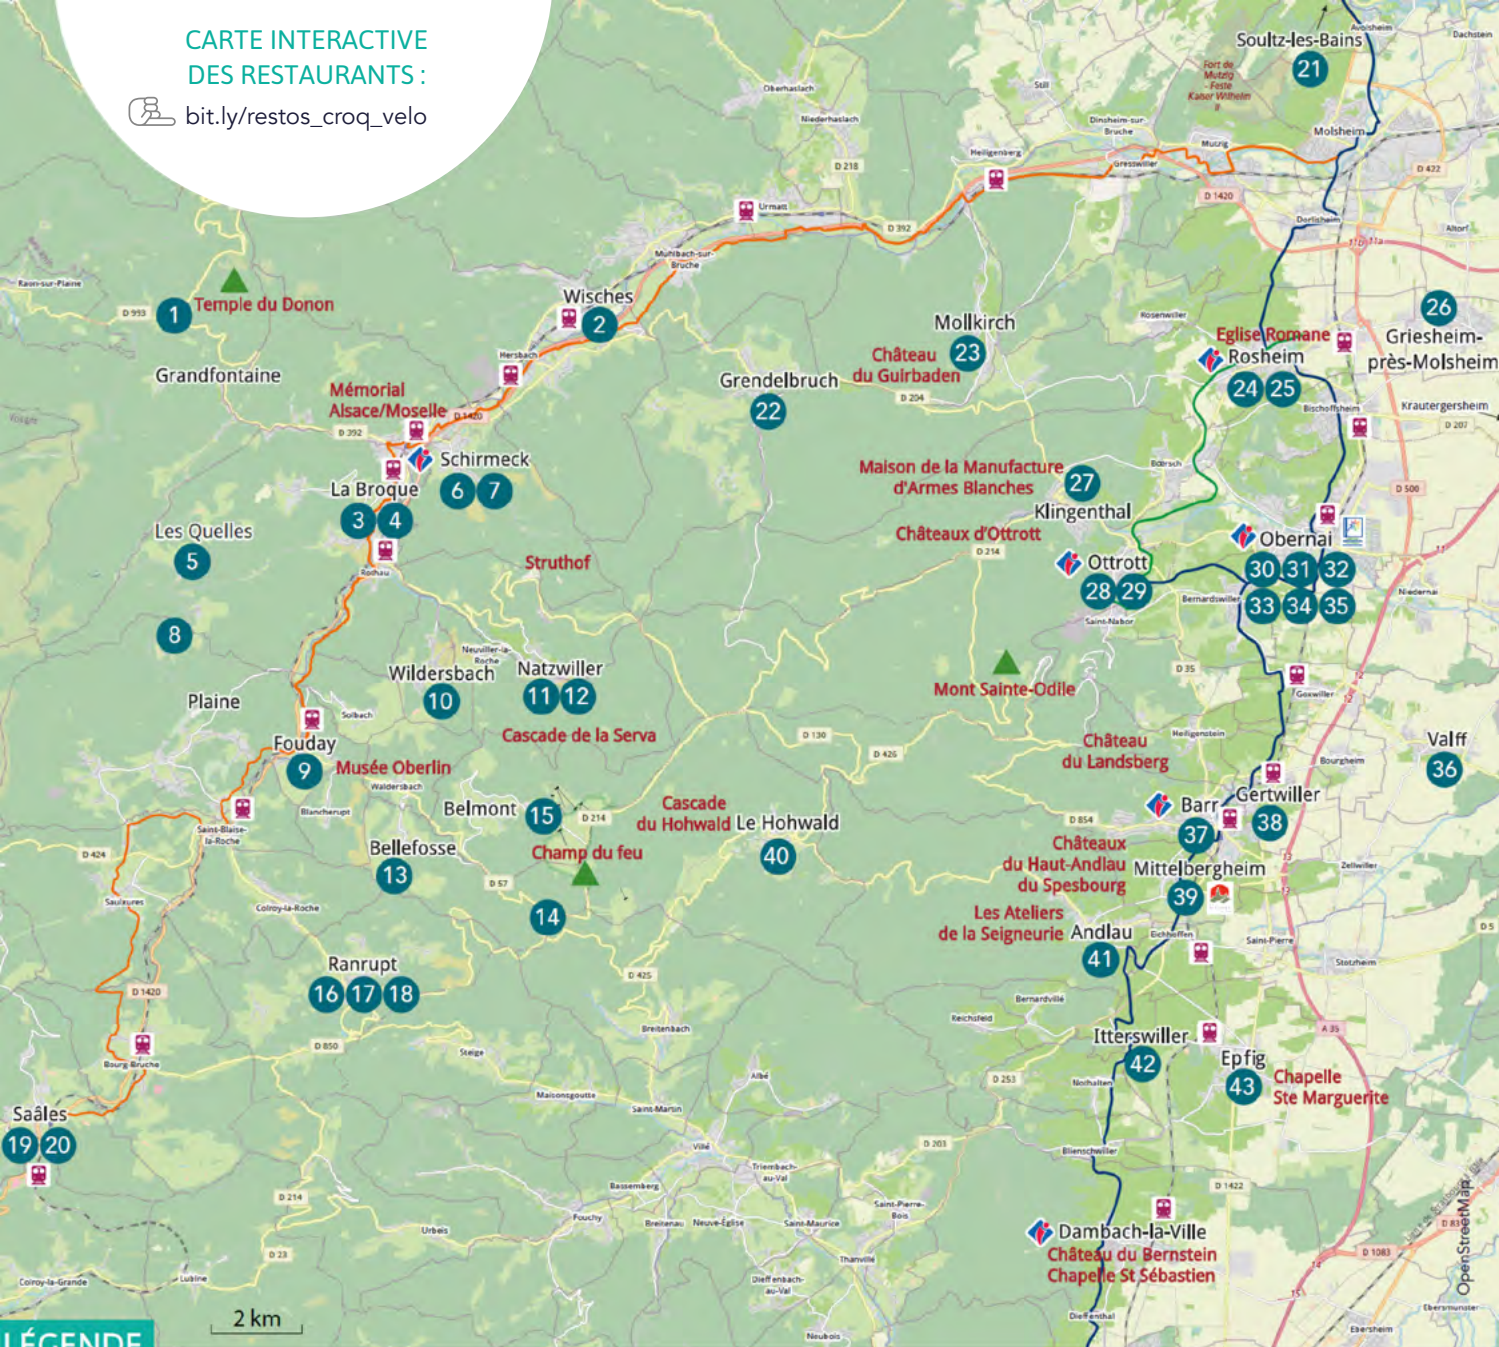

CARTE INTERACTIVE  
DES RESTAURANTS :

 [bit.ly/restos\\_croq\\_velo](https://bit.ly/restos_croq_velo)

LÉGENDE

-  Restaurants partenaires
-  Menu saveur 49€
-  Menu terroir 38€
-  Pique-nique 30€ ou 32€
-  Offices de Tourisme (Location VAE et conseils)
-  Plus Beaux Villages de France
-  Plus Beaux Détours de France
-  Eurovélo 5 / Véloroute du vignoble 
-  Véloroute Vallée de la Bruche 37km
-  Voie verte Portes Bonheur 11km
-  Sommets
-  Gare TER - SNCF
-  forêts
-  prairies
-  vignobles
-  plaine
-  villes

- 21 Les foies gras Lucien Doriath SOULTZ-LES-BAINS   mer, jeu, ven, sam
- 22 Au Pot au Feu GRENDELBRUCH  mer, jeu, ven, sam, dim
- 23 La Fischhutte MOLLKIRCH   mer, jeu, ven, sam
- 24 Auberge du Cerf ROSHEIM  lun, mar, mer, jeu, ven
- 25 D'Rosenmeer Winstub ROSHEIM  tous les jours sauf lundi
- 26 Auberge de la chèvrerie GRIESHEIM-PRÈS-MOLSHEIM  mer, jeu, ven, sam
- 27 À l'Etoile BCERSCH-KLINGENTHAL   mar, mer, jeu, ven
- 28 Hostellerie des Châteaux & SPA OTTROT  lun, mar, mer, jeu, ven
- 29 Domaine Fritz-Schmitt OTTROT  tous les jours, mini 2 pers
- 30 Le Freiberg OBERNAI  lun, jeu, ven
- 31 Le Caveau de Gail À la Cour d'Alsace OBERNAI  lun, mar, mer, jeu, ven
- 32 La Halle aux blés OBERNAI  tous les jours sauf dim
- 33 La Cloche OBERNAI  tous les jours sauf dim
- 34 La Dîme OBERNAI  lun, mar, jeu, ven
- 35 L'Éden OBERNAI  tous les jours sauf lundi
- 36 Restaurant Au Soleil VALFF  tous les jours sauf samedi
- 37 Restaurant L'Essentiel BARR   mar, mer, jeu, ven
- 38 Au Pêché Vigneron Domaine Zeyssofff GERTWILLER  tous les jours
- 39 Restaurant Am Lindeplatzel MITTELBERGHEIM  lun, mar, ven, sam, dim
- 40 Restaurant La Petite Auberge LE HOHWALD  lun, mar, jeu, ven, sam
- 41 Restaurant Au Bœuf Rouge ANDLAU  lun, mar, mer, ven
- 42 La Winstub Arnold ITTERSWILLER  mer, jeu, ven, sam
- 43 Restaurant Kirmann EPPIG  tous les jours sauf lundi