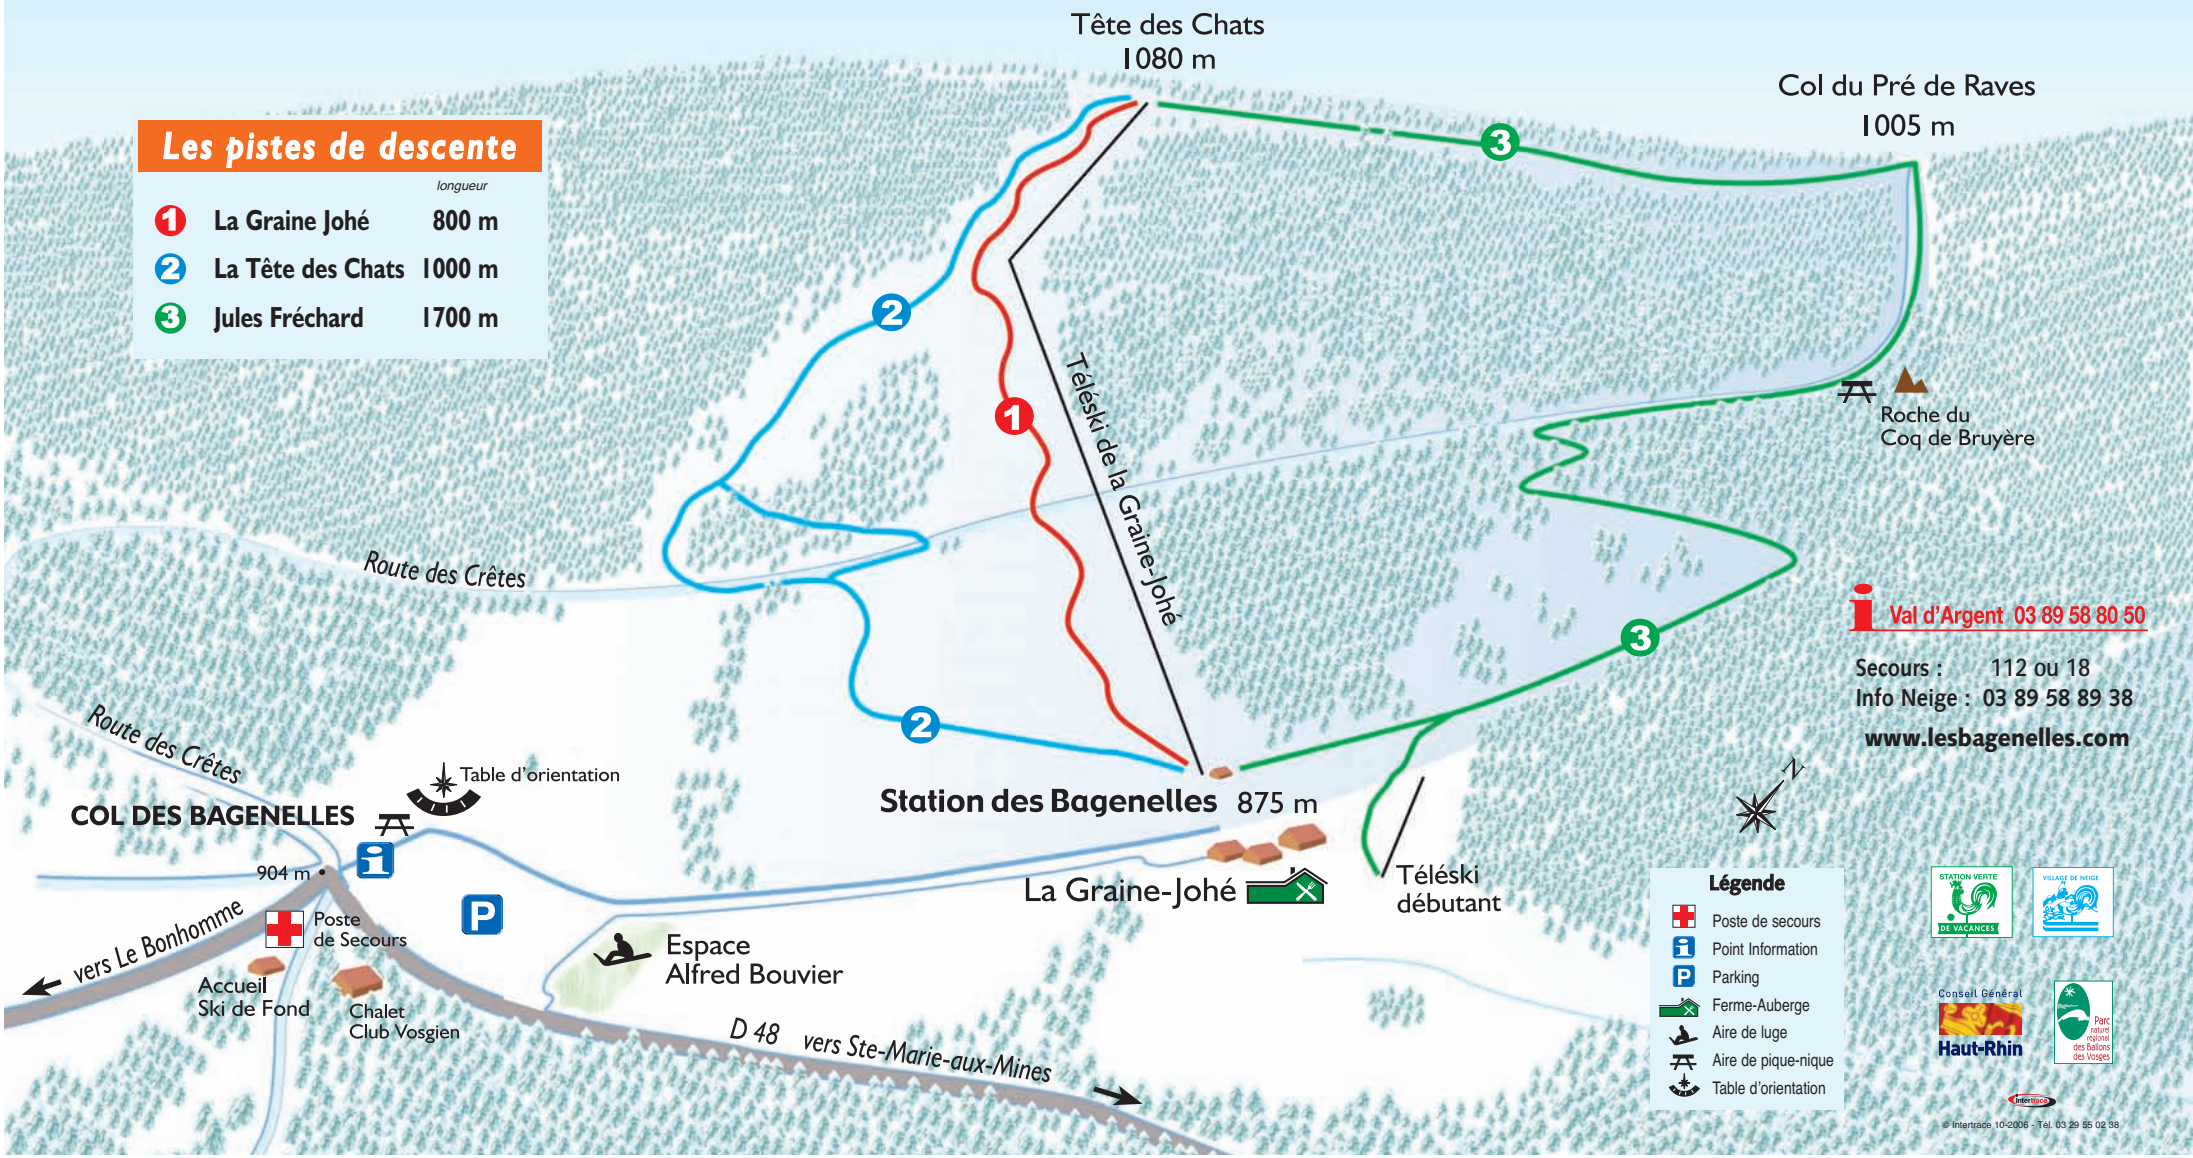

# La Station des Bagenelles

## Les pistes de descente

	longueur
1 La Graine Johé	800 m
2 La Tête des Chats	1000 m
3 Jules Fréchar	1700 m

**i** Val d'Argent 03 89 58 80 50

Secours : 112 ou 18  
Info Neige : 03 89 58 89 38  
[www.lesbagenelles.com](http://www.lesbagenelles.com)

### Légende

- Poste de secours
- Point Information
- Parking
- Ferme-Auberge
- Aire de luge
- Aire de pique-nique
- Table d'orientation